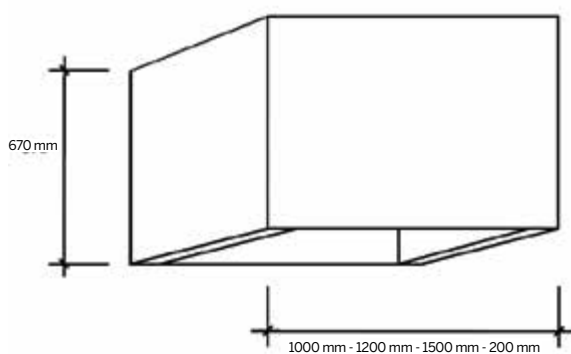

1.6 Campana Vahos

Laverie / Steam Hood

✓ **RECOMENDADA
ESPECIALMENTE PARA
ZONA DE LAVADO VAJILLAS**

Campana industrial extractora de humos de faldones rectos, pared o central, compuesta por un envoltorio de forma cúbica construido en acero inoxidable con todas sus aristas pulidas. Cajón especial para zona de vajillas.

✓ **SPÉCIALEMENT
RECOMMANDÉE POUR ZONE
DE LAVAGE DE VAISSELLE**

Hotte industrielle pour extraction de fumée, à rebords droits, murale ou centrale, composée par un cube construit totalement en acier inox avec toutes ses arêtes électro-soudées et polies.

Longitudes superiores: Consultar precio.
Consultez-nous pour les longueurs supérieures.
Check for prices for greater lengths.

Código Référence Code	Largo Longueur Width	Fondo Profondeur Depth
06451010	1000	1000
06451012	1000	1200
06451210	1200	1000
06451212	1200	1200
06451510	1500	1000
06451512	1500	1200
06451515	1500	1500
06452010	2000	1000
06452012	2000	1200
06452015	2000	1500
06452201	2200	1000
06452212	2200	1200
06452215	2200	1500
06452510	2500	1000
06452512	2500	1200
06452515	2500	1500