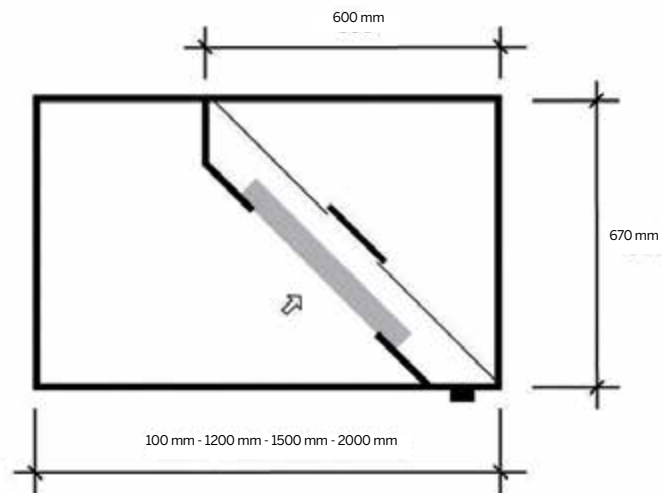

Pared / Murale / Wall

Código Référence Code	Largo Longueur Width	Fondo Profondeur Depth	
06564010	4000	1000	
06564012	4000	1200	
06564015	4000	1500	
06564020	4000	2000	
06564210	4200	1000	
06564212	4200	1200	
06564215	4200	1500	
06564220	4200	2000	
06564510	4500	1000	
06564512	4500	1200	
06564515	4500	1500	
06564520	4500	2000	
06564710	4700	1000	
06564712	4700	1200	
06564715	4700	1500	
06564720	4700	2000	
06565010	5000	1000	
06565012	5000	1200	
06565015	5000	1500	
06565020	5000	2000	

Filtros de placas inoxidable de 390x490x50 incluidos en el precio.

Filtres 390x490x50 à choc inox inclus dans le prix.
Stainless 390x490x50 plate filters included in price.

INCLUIDOS
Filtros placa inoxidable
390x490x50

INCLUS
Filtres à choc inoxydable
390x490x50

INCLUDED
Stainless steel plate filters
390x490x50

Para otro tipo de filtros consultar pàg. 53
Pour autres filtres, consultez pag. 53
For other filters, see page 53