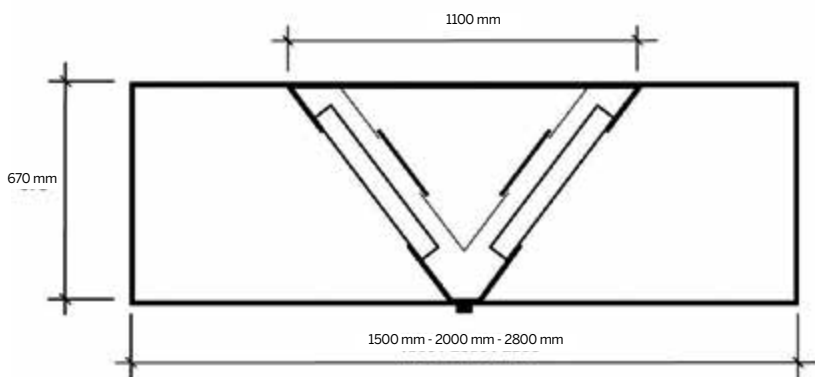

Central / Centrale / Island

Código Référence Code	Largo Longueur Width	Fondo Profondeur Depth	
06401215	1200	1500	
06401220	1200	2000	
06401515	1500	1500	
06401520	1500	2000	
06402015	2000	1500	
06402020	2000	2000	
06402028	2000	2800	
06402215	2200	1500	
06402220	2200	2000	
06402228	2200	2800	
06402515	2500	1500	
06402520	2500	2000	
06402528	2500	2800	
06402715	2700	1500	
06402720	2700	2000	
06402728	2700	2800	
06403015	3000	1500	
06403020	3000	2000	
06403028	3000	2800	
06403215	3200	1500	
06403220	3200	2000	
06403228	3200	2800	

Código Référence Code	Largo Longueur Width	Fondo Profondeur Depth	
06403515	3500	1500	
06403520	3500	2000	
06403528	3500	2800	
06403715	3700	1500	
06403720	3700	2000	
06403728	3700	2800	
06404015	4000	1500	
06404020	4000	2000	
06404028	4000	2800	
06404215	4200	1500	
06404220	4200	2000	
06404228	4200	2800	
06404515	4500	1500	
06404520	4500	2000	
06404528	4500	2800	
06404715	4700	1500	
06404720	4700	2000	
06404728	4700	2800	
06405015	5000	1500	
06405020	5000	2000	
06405028	5000	2800