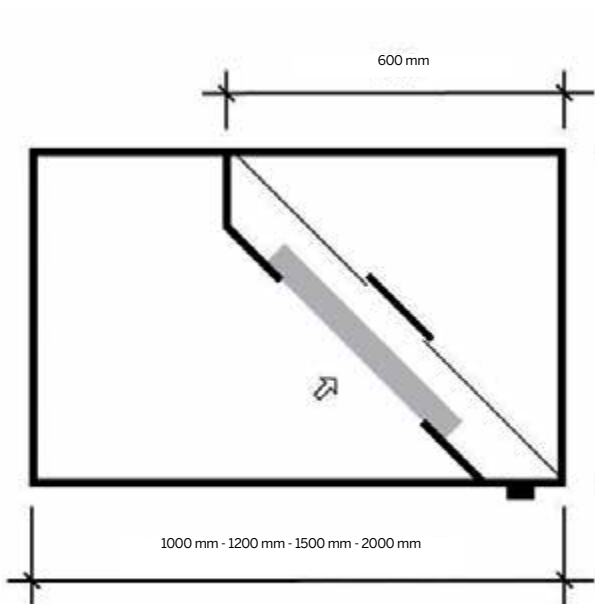

Pared / Murale / Wall

Código Référence Code	Largo Longueur Width	Fondo Profondeur Depth	
06561010	1000	1000	
06561012	1000	1200	
06561015	1000	1500	
06561020	1000	2000	
06561210	1200	1000	
06561212	1200	1200	
06561215	1200	1500	
06561220	1200	2000	
06561510	1500	1000	
06561512	1500	1200	
06561515	1500	1500	
06561520	1500	2000	
06562010	2000	1000	
06562012	2000	1200	
06562015	2000	1500	
06562020	2000	2000	
06562210	2200	1000	
06562212	2200	1200	
06562215	2200	1500	
06562220	2200	2000	
06562510	2500	1000	
06562512	2500	1200	

Código Référence Code	Largo Longueur Width	Fondo Profondeur Depth	
06562515	2500	1500	
06562520	2500	2000	
06562710	2700	1000	
06562712	2700	1200	
06562715	2700	1500	
06562720	2700	2000	
06563010	3000	1000	
06563012	3000	1200	
06563015	3000	1500	
06563020	3000	2000	
06563210	3200	1000	
06563212	3200	1200	
06563215	3200	1500	
06563220	3200	2000	
06563510	3500	1000	
06563512	3500	1200	
06563515	3500	1500	
06563520	3500	2000	
06563710	3700	1000	
06563712	3700	1200	
06563715	3700	1500	
06563720	3700	2000