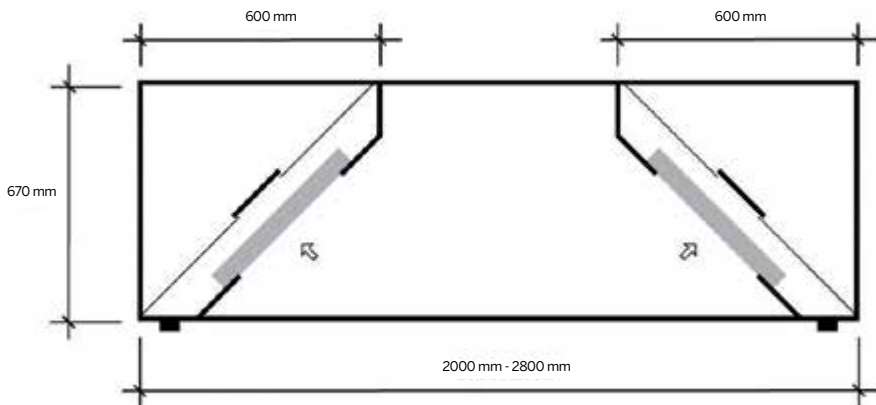

INCLUIDOS
Filtros placa inoxidable
390x490x50

~

INCLUS
Filtres à choc inoxydable
390x490x50

INCLUDED
Stainless steel plate filters
390x490x50

Para otro tipo de filtros consultar pág. 53
Pour autres filtres, consultez pag. 53
For other filters, see page 53