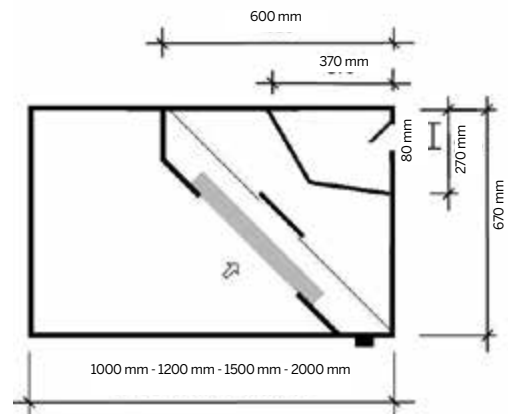

Colector posición invertida Capteur position inversée Collector inverted position

Longitudes superiores: Consultar precio.
Consultez-nous pour les longueurs supérieures.
Check for prices for greater lengths.