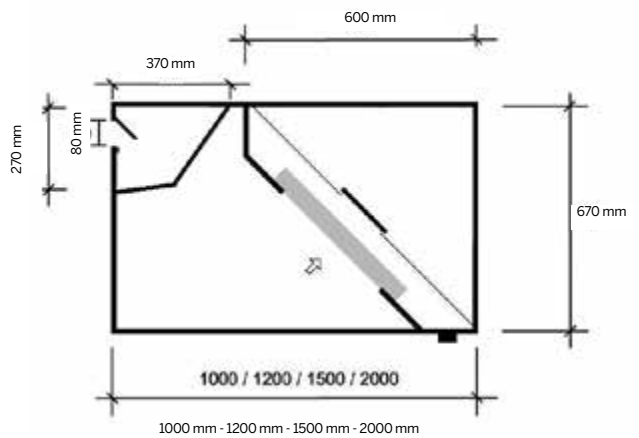

Pared / Murale / Wall

Código Référence Code	Largo Longueur Width	Fondo Profondeur Depth	
06581210	1200	1000	
06581212	1200	1200	
06581215	1200	1500	
06581220	1200	2000	
06581510	1500	1000	
06581512	1500	1200	
06581515	1500	1500	
06581520	1500	2000	
06582010	2000	1000	
06582012	2000	1200	
06582015	2000	1500	
06582020	2000	2000	
06582210	2200	1000	
06582212	2200	1200	
06582215	2200	1500	
06582220	2200	2000	
06582510	2500	1000	
06582512	2500	1200	
06582515	2500	1500	
06582520	2500	2000	
06582710	2700	1000	
06582712	2700	1200	
06582715	2700	1500	
06582720	2700	2000	
06583010	3000	1000	
06583012	3000	1200	
06583015	3000	1500	
06583020	3000	2000	
06583210	3200	1000	
06583212	3200	1200	
06583215	3200	1500	
06583220	3200	2000	
06583510	3500	1000	
06583512	3500	1200	
06583515	3500	1500	
06583520	3500	2000	
06583710	3700	1000	
06583712	3700	1200	
06583715	3700	1500	
06583720	3700	2000	
06584010	4000	1000	
06584012	4000	1200	
06584015	4000	1500	

Código Référence Code	Largo Longueur Width	Fondo Profondeur Depth	
06584020	4000	2000	
06584210	4200	1000	
06584212	4200	1200	
06584215	4200	1500	
06584220	4200	2000	
06584510	4500	1000	
06584512	4500	1200	
06584515	4500	1500	
06584520	4500	2000	
06584710	4700	1000	
06584712	4700	1200	
06584715	4700	1500	
06584720	4700	2000	
06585010	5000	1000	
06585012	5000	1200	
06585015	5000	1500	
06585020	5000	2000	

Colector posición pared Capteur position mural Collector Wall position