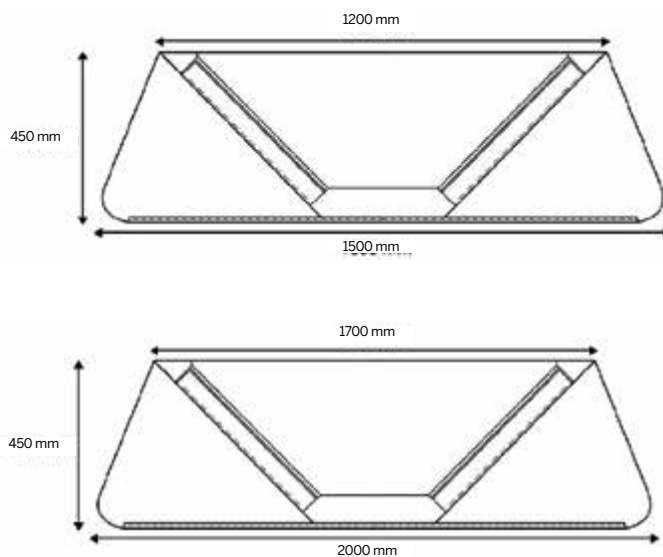

Longitudes superiores: Consultar precio.
Consultez-nous pour les longueurs supérieures.
Check for prices of greater lengths.