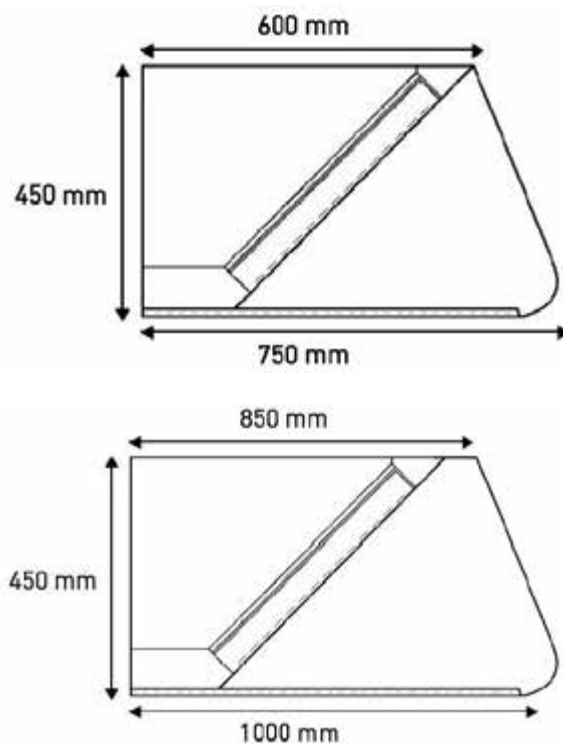

Pared / Murale / Wall

Código Référence Code	Largo Longueur Width	Fondo Profondeur Depth
06441075	1000	750
06441010	1000	1000
06441575	1500	750
06441510	1500	1000
06442075	2000	750
06442010	2000	1000
06442575	2500	750
06442510	2500	1000
06443075	3000	750
06443010	3000	1000
06443575	3500	750
06443510	3500	1000
06444075	4000	750
06444010	4000	1000

Longitudes superiores: Consultar precio.
Consultez-nous pour les longueurs supérieures.
Check for prices of greater lengths.

Filtros
NO INCLUIDOS
en el precio

~

Filtres NON
INCLUS dans le Prix

Filters DO NOT
INCLUDED
in Price

Filtro de placas inoxidable 490x490x50 / Para otro tipo de filtros consultar pàg. 53
Filtre à choc inoxydable 490x490x50 / Pour autres filtres, consultez pag. 53
Stainless steel plate filter 490x490x50 / For other filters, see page 53

Precio/Prix/Price 45,20

Central / Centrale / Island

Código Référence Code	Largo Longueur Width	Fondo Profondeur Depth
06461515	1500	1500
06461520	1500	2000
06462015	2000	1500
06462020	2000	2000
06462515	2500	1500
06462520	2500	2000
06463015	3000	1500
06463020	3000	2000
06463515	3500	1500
06463520	3500	2000
06464015	4000	1500
06464020	4000	2000