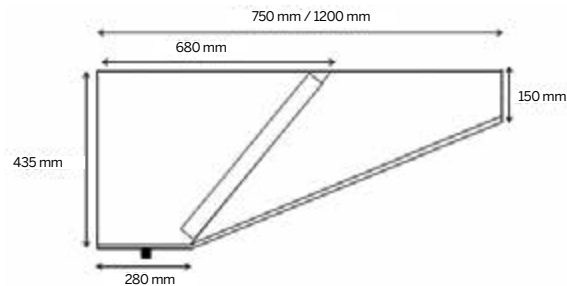

Eco Plus Pared / Murale / Wall

Código Référence Code	Largo Longueur Width	Fondo Profondeur Depth
06431075	1000	750
06431212	1000	1200
06431575	1500	750
06431512	1500	1200
06432075	2000	750
06432012	2000	1200
06432575	2500	750
06432512	2500	1200
06433075	3000	750
06433012	3000	1200
06433575	3500	750
06433512	3500	1200
06434075	4000	750
06434012	4000	1200
06434575	4500	750
06434512	4500	1200
06435075	5000	750
06435012	5000	1200

Longitudes superiores: Consultar precio.
Consultez-nous pour les longueurs supérieures.
Check for prices of greater lengths.

Filtros
NO INCLUIDOS
en el precio
~
Filtres **NON**
INCLUS dans le Prix
Filters **DO NOT**
INCLUDED
in Price

Filtro de placas inoxidable 490x490x50
Para otro tipo de filtros consultar pág. 53
Filtre à choc inoxydable 490x490x50
Pour autres filtres, consultez pag. 53
Stainless steel plate filter 490x490x50
For other filters, see page 53
Precio/Prix/Price 45,20

Eco Plus Monobloc Pared / Murale / Wall

Código Référence Code	Largo Longueur Width	Fondo Profondeur Depth	Ventilador Ventilateur Fan
065210759913	1000	750	9/9 1/3 CVII
065210759912	1000	750	9/9 1/2 CVII
065210129913	1000	1200	9/9 1/3 CVII
065210129912	1000	1200	9/9 1/2 CVII
065215759913	1500	750	9/9 1/3 CVII
065215759912	1500	750	9/9 1/2 CVII
065215129913	1500	1200	9/9 1/3 CVII
065215129912	1500	1200	9/9 1/2 CVII
065220759913	2000	750	9/9 1/3 CVII
065220759912	2000	750	9/9 1/2 CVII
065220129913	2000	1200	9/9 1/3 CVII
065220129912	2000	1200	9/9 1/2 CVII
065225759913	2500	750	9/9 1/3 CVII
065225759912	2500	750	9/9 1/2 CVII
065225129913	2500	1200	9/9 1/3 CVII
065225129912	2500	1200	9/9 1/2 CVII

Longitudes superiores: Consultar precio.
Consultez-nous pour les longueurs supérieures.
Check for prices of greater lengths.