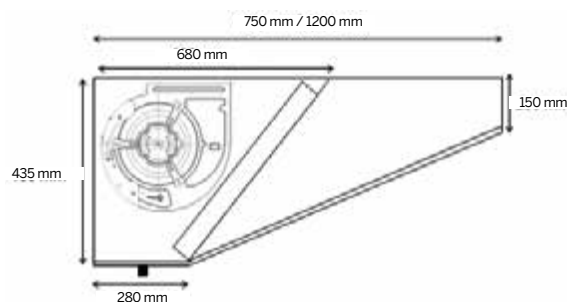

OPCIONAL / OPTIONNEL / OPTIONAL

Certificada por Applus
Certifiée par Applus
Certified by Applus

400° / 2H

DISPONIBLE CON VENTILADOR 400°/2H.
ROGAMOS CONSULTAR PRECIOS.

DISPONIBLE AVEC VENTILATEUR 400°/2H.
CONSULTEZ-NOUS POUR OBTENIR LE PRIX.

AVAILABLE WITH FAN 400°/2H. CHECK FOR PRICES.

Según normativa de residuos Industriales, se cargará 1.55 € en concepto de RD/208 por cada ventilador instalado en la campana.