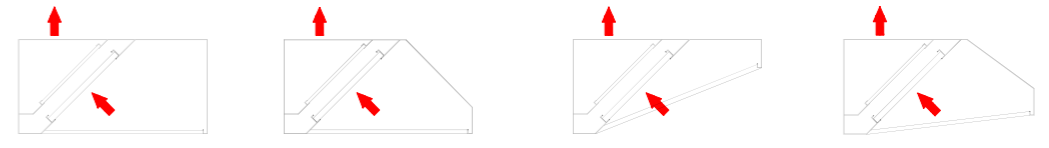

DIMENSIONES DIMENSIONS DIMENSÕES	CODIGO CODE CODIGO	PRECIO PRICE PRIX PREÇO	CODIGO CODE CODIGO	PRECIO PRICE PRIX PREÇO	CODIGO CODE CODIGO	PRECIO PRICE PRIX PREÇO	CODIGO CODE CODIGO	PRECIO PRICE PRIX PREÇO
1200X1000X500	CMR1210RA	1.177 €	CMI1210RA	1.332 €	CMIS1210RA	1.301 €	CMDI1210RA	1.410 €
1400X1000X500	CMR1410RA	1.484 €	CMI1410RA	1.582 €	CMIS1410RA	1.546 €	CMDI1410RA	1.671 €
1600X1000X500	CMR1610RA	1.586 €	CMI1610RA	1.700 €	CMIS1610RA	1.661 €	CMDI1610RA	1.767 €
1800X1000X500	CMR1810RA	1.751 €	CMI1810RA	1.805 €	CMIS1810RA	1.765 €	CMDI1810RA	1.862 €
2000X1000X500	CMR2010RA	1.867 €	CMI2010RA	1.912 €	CMIS2010RA	1.870 €	CMDI2010RA	1.956 €
2200X1000X500	CMR2210RA	2.095 €	CMI2210RA	2.007 €	CMIS2210RA	1.964 €	CMDI2210RA	2.040 €
2400X1000X500	CMR2410RA	2.210 €	CMI2410RA	2.225 €	CMIS2410RA	2.176 €	CMDI2410RA	2.269 €
2600X1000X500	CMR2610RA	2.325 €	CMI2610RA	2.341 €	CMIS2610RA	2.291 €	CMDI2610RA	2.419 €
2800X1000X500	CMR2810RA	2.439 €	CMI2810RA	2.482 €	CMIS2810RA	2.428 €	CMDI2810RA	2.515 €
3000X1000X500	CMR3010RA	2.617 €	CMI3010RA	2.643 €	CMIS3010RA	2.587 €	CMDI3010RA	2.698 €
3200X1000X500	CMR3210RA	2.832 €	CMI3210RA	2.849 €	CMIS3210RA	2.788 €	CMDI3210RA	2.894 €
3400X1000X500	CMR3410RA	2.976 €	CMI3410RA	3.011 €	CMIS3410RA	2.947 €	CMDI3410RA	3.055 €
3600X1000X500	CMR3610RA	3.196 €	CMI3610RA	3.339 €	CMIS3610RA	3.267 €	CMDI3610RA	3.418 €
3800X1000X500	CMR3810RA	3.390 €	CMI3810RA	3.462 €	CMIS3810RA	3.387 €	CMDI3810RA	3.557 €
4000X1000X500	CMR4010RA	3.552 €	CMI4010RA	3.585 €	CMIS4010RA	3.508 €	CMDI4010RA	3.686 €

Dimensiones en mm. / Dimensions in mm. / Dimensões em mm. / Dimensões em mm.