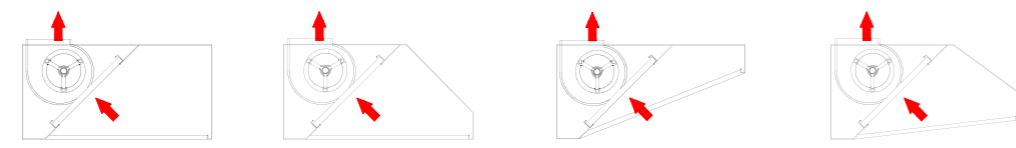

DIMENSIONES DIMENSIONS DIMENSÕES	EXTRACTOR EXTRACTOR EXAUSTOR	CODIGO CODE CODIGO	PRECIO PRICE PRIX PREÇO	CODIGO CODE CODIGO	PRECIO PRICE PRIX PREÇO	CODIGO CODE CODIGO	PRECIO PRICE PRIX PREÇO	CODIGO CODE CODIGO	PRECIO PRICE PRIX PREÇO
800X1000X500	9/9 - 1/3 CV	CMR0810E	1.052 €	CMI0810E	1.143 €	CMIS0810E	1.117 €	CMDI0810E	1.155 €
1000X1000X500	9/9 - 1/3 CV	CMR1010E	1.106 €	CMI1010E	1.199 €	CMIS1010E	1.171 €	CMDI1010E	1.215 €
1200X1000X500	9/9 - 1/3 CV	CMR1210E	1.145 €	CMI1210E	1.299 €	CMIS1210E	1.269 €	CMDI1210E	1.377 €
1400X1000X500	9/9 - 1/3 CV	CMR1410E	1.401 €	CMI1410E	1.499 €	CMIS1410E	1.462 €	CMDI1410E	1.588 €
1600X1000X500	9/9 - 1/2 CV	CMR1610E	1.453 €	CMI1610E	1.566 €	CMIS1610E	1.527 €	CMDI1610E	1.633 €
1800X1000X500	9/9 - 1/2 CV	CMR1810E	1.567 €	CMI1810E	1.621 €	CMIS1810E	1.581 €	CMDI1810E	1.677 €
2000X1000X500	9/9 - 1/2 CV	CMR2010E	1.632 €	CMI2010E	1.677 €	CMIS2010E	1.635 €	CMDI2010E	1.722 €
2200X1000X500	9/9 - 1/2 CV	CMR2210E	1.810 €	CMI2210E	1.722 €	CMIS2210E	1.678 €	CMDI2210E	1.755 €
2400X1000X500	9/9 - 1/2 CV	CMR2410E	1.874 €	CMI2410E	1.889 €	CMIS2410E	1.841 €	CMDI2410E	1.933 €
2600X1000X500	9/9 - 1/2 CV	CMR2610E	1.939 €	CMI2610E	1.955 €	CMIS2610E	1.904 €	CMDI2610E	2.033 €
2800X1000X500	9/9 - 1/2 CV	CMR2810E	2.002 €	CMI2810E	2.044 €	CMIS2810E	1.991 €	CMDI2810E	2.078 €
3000X1000X500	2 X 9/9 - 1/2 CV	CMR3010E	2.405 €	CMI3010E	2.431 €	CMIS3010E	2.375 €	CMDI3010E	2.486 €
3200X1000X500	2 X 9/9 - 1/2 CV	CMR3210E	2.569 €	CMI3210E	2.587 €	CMIS3210E	2.526 €	CMDI3210E	2.631 €
3400X1000X500	2 X 9/9 - 1/2 CV	CMR3410E	2.662 €	CMI3410E	2.698 €	CMIS3410E	2.633 €	CMDI3410E	2.742 €
3600X1000X500	2 X 9/9 - 1/2 CV	CMR3610E	2.832 €	CMI3610E	2.975 €	CMIS3610E	2.903 €	CMDI3610E	3.054 €
3800X1000X500	2 X 9/9 - 1/2 CV	CMR3810E	2.975 €	CMI3810E	3.048 €	CMIS3810E	3.022 €	CMDI3810E	3.143 €
4000X1000X500	2 X 9/9 - 1/2 CV	CMR4010E	3.087 €	CMI4010E	3.120 €	CMIS4010E	3.043 €	CMDI4010E	3.221 €

Dimensiones en mm. / Dimensions in mm. / Dimensões em mm. / Dimensões em mm.