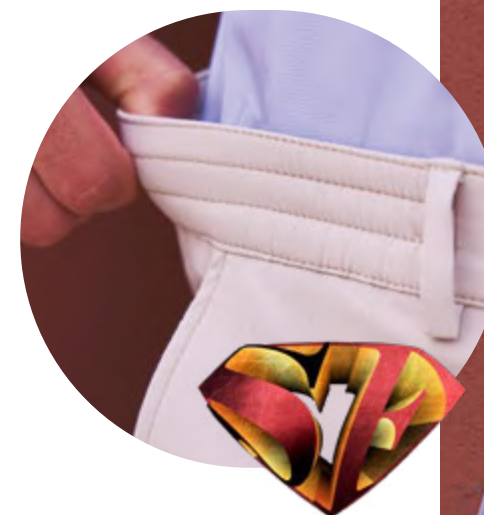

SUPER FIBRA

SUPER ELASTICO  
SUPER VERSATIL  
SUPER COMODO  
SUPER FIBRA

# PANTALÓN SUPER FIBRA

Goma en cintura  
Semipitillo  
*Unisex*

**Mod. ORO**  
Código: 2110  
Tejido: Súper Fibra

**Tallas:**  
De la 34 a 60

**Composición:**  
100% Poliéster  
172 gr/m<sup>2</sup>

**Colores:**