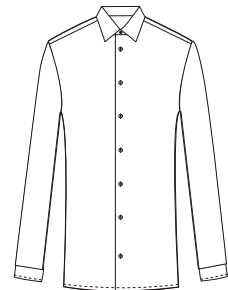

Camisa caballero Semientallada

Mod. Terral

Código 3124 Blanco
Código 3124C Negro

- ▶ Semientallada
- ▶ Manga larga
- ▶ Cuello camisero
- ▶ Botón en puño
- ▶ Dos pinzas espalda

Tallas:

De la 2 a la 9

Composición:

67% Poliéster
33% Algodón
116 gr/m²

Colores:

00 Blanco
99 Negro

00 Blanco

99 Negro

Stock hasta agotar existencias

Camisa cuello Smoking para pajarita

Mod. Chamsin

Código 3147

- ▶ Tapeta en cuello
- ▶ Semientallada
- ▶ Manga larga
- ▶ Cuello smoking
- ▶ Botón en puño
- ▶ Dos ojales para gemelo

Tallas:

De la 1 a la 6

Composición:

67% Poliéster
33% Algodón
116 gr/m²

Colores:
00 Blanco