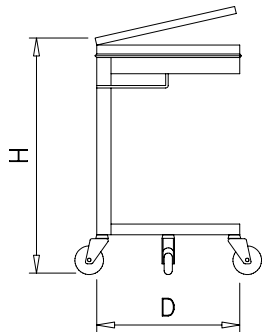

Contenedor porta-bolsas con tapa y ruedas

Bag-holder container with lid and wheels
Conteneur porte-sacs avec couvercle et rouelles

| | | | |
|-----|-----|------|---------|
| D | H | Kg | Barcode |
| 430 | 900 | 3,25 | 486010 |

PORTASACOS 2 RUEDAS + PEDAL

REF: 127, 137, 137-R, 137-RL, 827, 837, 127-I, 137-I, 137-RI

- Portasacos metálico con capacidad para 80 y 120 litros.
- Pedal para abrir tapa sin manos.
- Dos ruedas y asa trasera.
- Modelo 137-RL con puerta .

Características / Medidas

| REF: | Medidas A x B x C (cm) | Capacidad (litros) | Acabado |
|--------------------|------------------------|--------------------|------------------|
| 827 | 37 x 38 x 90 | 80 | Acero pintado |
| 837 | 37 x 42 x 90 | 80 | Acero pintado |
| 127 | 42 x 48 x 90 | 120 | Acero pintado |
| 127-I | 42 x 48 x 90 | 120 | Acero inoxidable |
| 137, 137-R, 137-RL | 42 x 52 x 90 | 120 | Acero pintado |
| 137-I, 137-RI | 42 x 52 x 90 | 120 | Acero inoxidable |

ESPECIFICACIONES

Pedal: Sí

Dimensiones exteriores: Ø 450 mm x 850 mm

Dimensiones del embalaje

480 x 480 x 860 mm

Peso bruto: 9 Kg.

www.sammic.es
Fabricante de Equipos para Hostelería
Basarte, 1
20720 Azkoitia, Spain
ventas@sammic.com
Tel.: +34 943 15 70 95