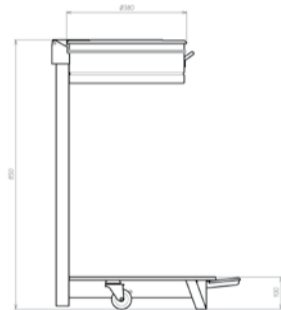

ESPECIFICACIONES

Pedal: Sí

Dimensiones exteriores: Ø 450 mm x 850 mm

Dimensiones del embalaje

480 x 480 x 860 mm

Peso bruto: 9 Kg.

www.sammic.es
Fabricante de Equipos para Hostelería
Basarte, 1
20720 Azkoitia, Spain
ventas@sammic.com
Tel.: +34 943 15 70 95

| | |
|----------|-------|
| Proyecto | Fecha |
| Ref. | Uds. |
| Aprobado | |

NUEVO

SOPORTE PARA BOLSA CON PEDAL

- Fabricado íntegramente en acero inoxidable AISI 304 18/10.
- Incluye una tira de goma en la parte superior para sujetar la bolsa con seguridad.
- 2 ruedas de Ø60 mm.
- **Se suministra montado.**

| Medidas totales (mm) | Capacidad (litros) | Código |
|----------------------|--------------------|--------|
|----------------------|--------------------|--------|

| | | |
|-------------|-----------|------------|
| 380 Ø x 850 | Hasta 100 | • F0260506 |
|-------------|-----------|------------|