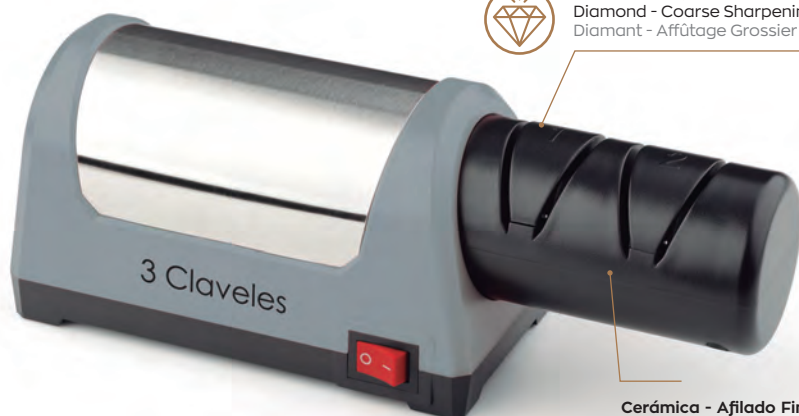

3 Claveles

1 9 3 0

Dos caras: Afilado Grueso y Fino
Two-sides: Coarse & Fine sharpening
Deux faces: Aiguillage Gross et Fin

Guía para Afilado
Sharpening Guide
Guide d'Aiguillage

09419 10 cm **B**

Piedra Afilar 1000 / 3000 y Accesorios
Sharpening Stone 1000 / 3000 & Accessories
Pierre à Aiguiser 1000 / 3000 et Accessoires

09428 18 x 6 x 3 cm **C**

Cabezal Afilador Eléctrico
Head of Electric Sharpener
Tête d'Aiguiseur Électrique

09421 8,5 cm **B**

Diamante - Afilado Grueso
Diamond - Coarse Sharpening
Diamant - Affûtage Grossier

Cerámica - Afilado Fino
Ceramic - Fine Sharpening
Céramique - Affûtage fin

Afilador Cuchillos Eléctrico / Electric Knives Sharpener / Aiguiseur Couteaux Électrique

09420 22,5 x 7,2 x 5 cm **C**

Soporte Magnético / Magnetic Rack / Support Magnétique