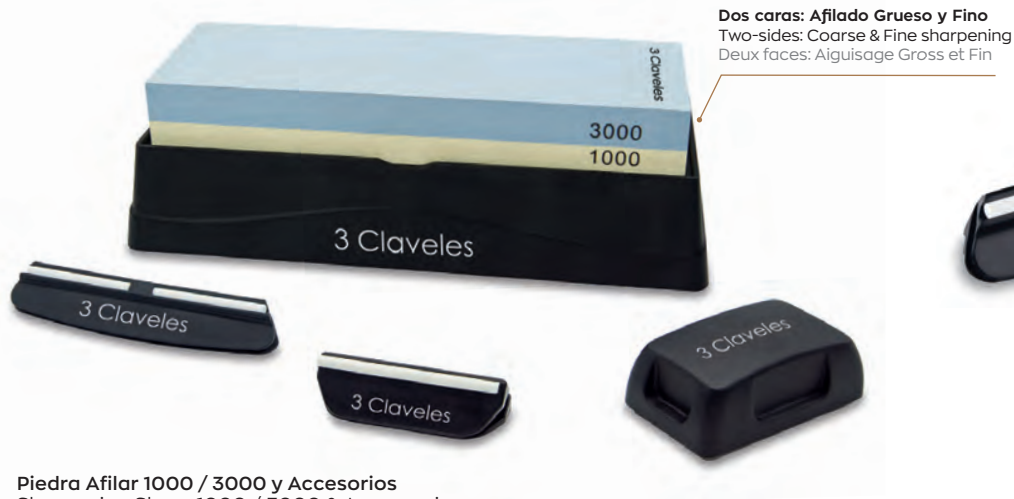

3 Claveles

1 9 3 0

Dos caras: Afilado Grueso y Fino
Two-sides: Coarse & Fine sharpening
Deux faces: Aiguillage Gross et Fin

Guía para Afilado
Sharpening Guide
Guide d'Aiguillage

09419 10 cm **B**

Piedra Afilar 1000 / 3000 y Accesorios
Sharpening Stone 1000 / 3000 & Accessories
Pierre à Aiguiser 1000 / 3000 et Accessoires

09428 18 x 6 x 3 cm **C**

Cabezal Afilador Eléctrico
Head of Electric Sharpener
Tête d'Aiguiseur Électrique

09421 8,5 cm **B**

Diamante - Afilado Grueso
Diamond - Coarse Sharpening
Diamant - Affûtage Grossier

Cerámica - Afilado Fino
Ceramic - Fine Sharpening
Céramique - Affûtage fin

Afilador Cuchillos Eléctrico / Electric Knives Sharpener / Aiguiseur Couteaux Électrique

09420 22,5 x 7,2 x 5 cm **C**

Soporte Magnético / Magnetic Rack / Support Magnétique