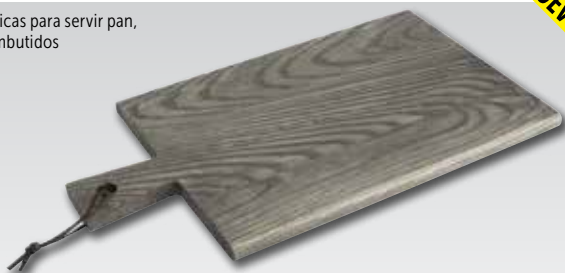

ACCESORIOS PARA MESA / COMPLEMENTOS DE MESA

Tablas de fresno

Tablas rústicas para servir pan, queso o embutidos

NUEVO

Código	Descripción	Precio excl. IVA
CN570	15(Al) x 305 x 215mm	13,00€
CN571	15(Al) x 355 x 250mm	17,00€

OLYMPIA