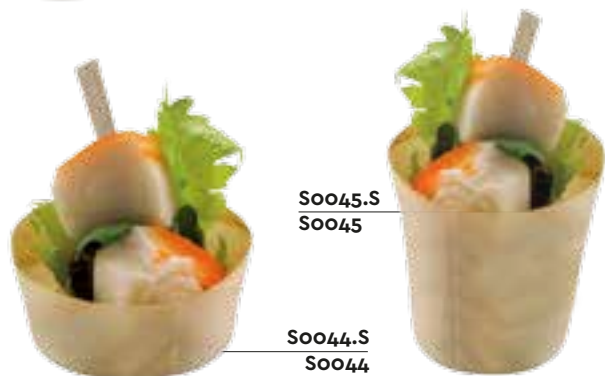

Soo51.S

Soo45.S
Soo45

Soo44.S
Soo44

Linea Box (in elegante scatola finestrata)

cod.	articolo	cm.	pz.conf	c/c	prezzo
Soo44	vaschetta bassa <i>low basket</i>	Ø5x2	100	12	€ 14.31
Soo45	vaschetta alta <i>high basket</i>	Ø4,5x4,3	100	12	€ 17.01
Soo46	cono <i>cone</i>	Ø5,5x15,5	50	12	€ 9.13
Soo47	cono <i>cone</i>	Ø4,5x12,5	50	12	€ 6.83
Soo48	cono <i>cone</i>	Ø7x19,5	50	12	€ 11.18
Soo75.Z	porta coni <i>cone holder</i>	33x6x8	2	12	€ 11.13