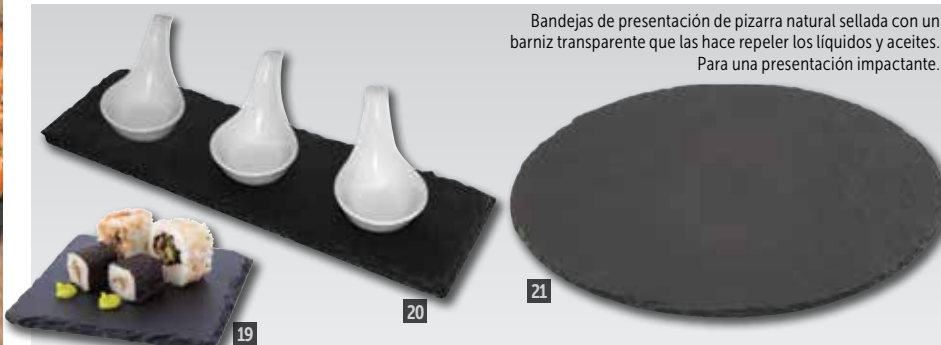

Bandejas presentación pizarra natural

Bandejas de presentación de pizarra natural sellada con un barniz transparente que las hace repeler los líquidos y aceites. Para una presentación impactante.

Código	Descripción	Cant	Precio excl. IVA
19 CK409	Cuadrada 130 x 130mm	4	3,60€
20 CK408	Rectangular 300 x 100mm	4	6,10€
21 GF316	Redonda	1	15,00€

Características
CK409 Medidas (mm): 130 x 130
CK408 Medidas (mm): 300 x 100
GF316 Medidas (mm): 330(Ø). Peso 1,26kg.

OLYMPIA

Tarros Weck

Tarros de vidrio para presentación atractiva de guarniciones, salsas o postres. Aptos para lavajillas. Tapas incluidas.