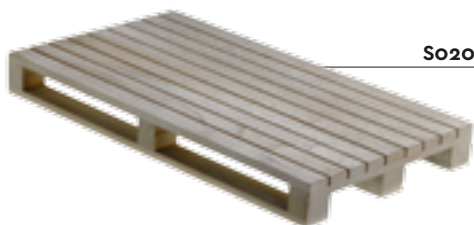

So205.P

So201.P

So202.P

So203.P

cod.	articolo	cm.	pz.conf	c/c	prezzo
So201.P	bancalino bianco white mini pallet	20X12X3,5	1	24	€ 3.40
So202.P	bancalino bianco white mini pallet	35X20X3,5	1	16	€ 6.20
So203.P	bancalino bianco white mini pallet	40X15X3,5	1	16	€ 5.40
So204.P	cassetta frutta bianco white fruit box	17X12X9	1	24	€ 3.55
So205.P	cassetta frutta bianco white fruit box	25X17X10	1	12	€ 6.70
So210.P	cassetta frutta bianco white fruit box	27X15X6	1	24	€ 4.25