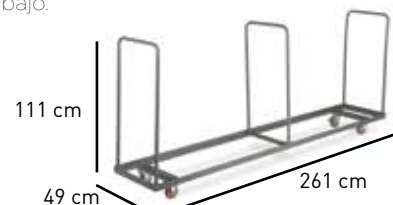

M9000

Carro para transportar sillas plegables modelo 148.

Capacidad: 40 sillas.

Es una herramienta de trabajo.

Su diseño puede variar.

Características: