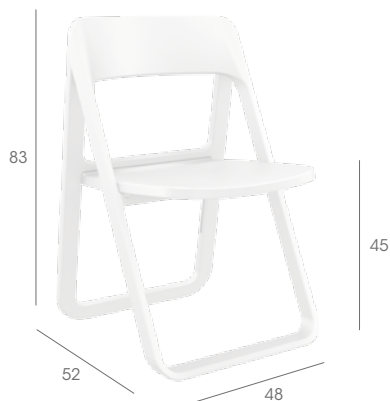

Silla
Chair
Chaise

5,5 kg

Logística | Logistics | Logistique

	20'	40'	40 HC	70 m ³	100 m ³
	760	-	1728	420	504

Siesta
exclusive

		PRECIO / PRICE / PRIX €/u.
CÓDIGO / CODE / CODE		
	BLANCO WHITE 60186	
	NEGRO BLACK 60187	67,00
	GRIS OSCURO DARK GREY 60188	