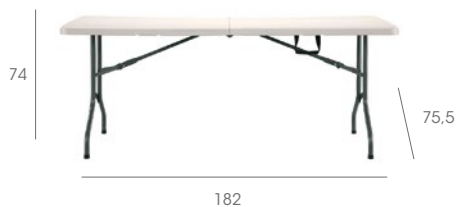

Smart

Mesa
Table
Table

Logística | Logistics | Logistique

	20'	40'	40 HC	70 m³	100 m³
	342	684	766	825	1179
	342	684	684	798	855

CÓDIGO / CODE / CODE	PRECIO / PRICE / PRIX €/u.		
GRIS GREY	66286	120,00	116,00