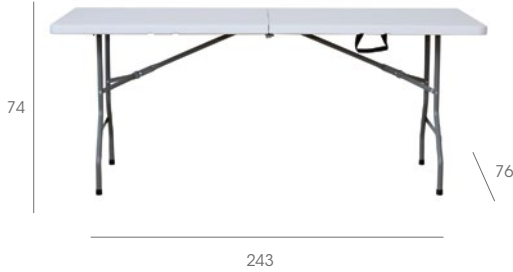

		PRECIO / PRICE / PRIX €/u.	
CÓDIGO / CODE / CODE			
<input type="radio"/> BLANCO WHITE	66468	94,00	90,50

Easy Table 243

Mesa
Table
Table

19 kg

Logística | Logistics | Logistique

	20'	40'	40 HC	70 m ³	100 m ³
	-	520	-	626	-
	-	520	-	626	-

CÓDIGO / CODE / CODE	PRECIO / PRICE / PRIX €/u.	
<input type="radio"/> BLANCO WHITE 66469	142,50	138,00

Easy Sit

Banco
Bench
Banc

8 kg

Logística | Logistics | Logistique

	20'	40'	40 HC	70 m ³	100 m ³
	940	1980	2300	2160	2340
	-	-	660	780	900