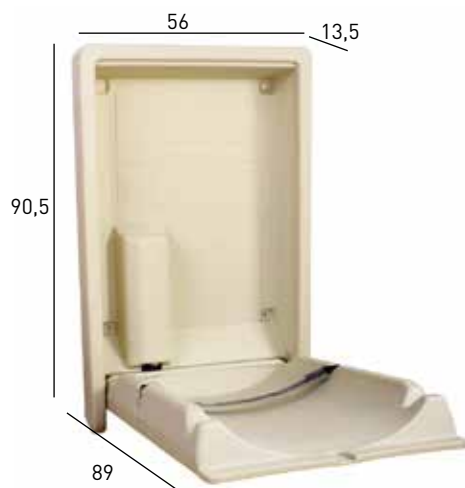

M9101

CAMBIADOR PARA BEBES:

Estructura: Metálica atornillable a pared.

Carcasa: Polietileno inyectado.

Características: Cinturón de Seguridad.