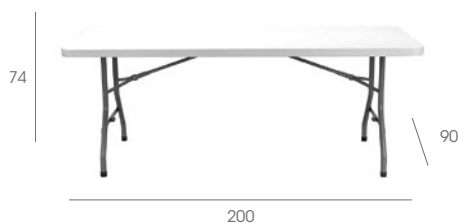

	20'	40'	40 HC	70 m ³	100 m ³
	840	1680	1932	2464	3200
	840	1820	1820	1960	2240

CÓDIGO / CODE / CODE	PRECIO / PRICE / PRIX €/u.		
GRIS GREY	66818	70,00	65,00

Vivaldi

Mesa
Table
Table

Logística | Logistics | Logistique