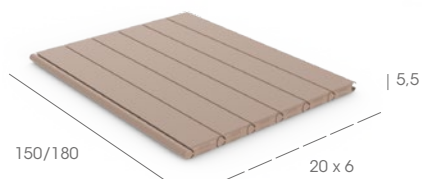

	CÓDIGO / CODE / CODE		
	BEIGE BEIGE	59171	873,50

Vista

Pasarela
Walkway
Chemin pour plages

5 kg

Logística | Logistics | Logistique

	20'	40'	40 HC	70 m ³	100 m ³
	800	2000	2000	3600	4000
	800	2000	2000	3600	4000