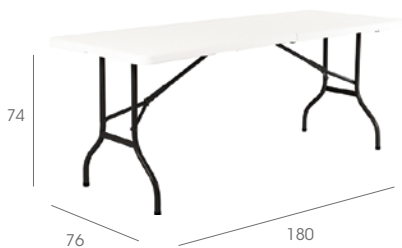

Easy Table 180

Mesa
Table
Table