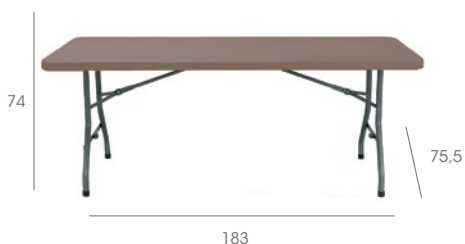

	20'	40'	40 HC	70 m ³	100 m ³
	571	1142	1279	1378	1968
	432	972	972	1080	828

CÓDIGO / CODE / CODE	PRECIO / PRICE / PRIX €/u.	
GRIS GREY	66270	84,00 / 79,00

Mahler

Mesa
Table
Table

Logística | Logistics | Logistique

	20'	40'	40 HC	70 m ³	100 m ³
	375	750	840	905	1293
	252	540	540	864	972

CÓDIGO / CODE / CODE	PRECIO / PRICE / PRIX €/u.	
GRIS GREY	66287	122,00 / 115,00

Chopin

Mesa
Table
Table

Logística | Logistics | Logistique