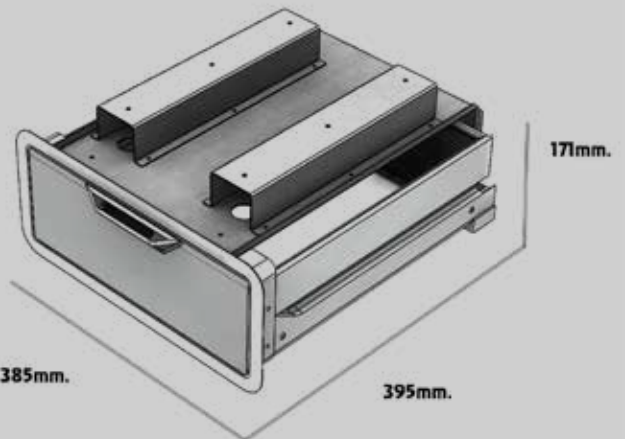

CM

- Construido totalmente en acero inoxidable.
Stainless steel manufacture.
Construit entièrement en acier inoxydable.

- Máxima durabilidad.
Maximum durability.
Durabilité maximale.