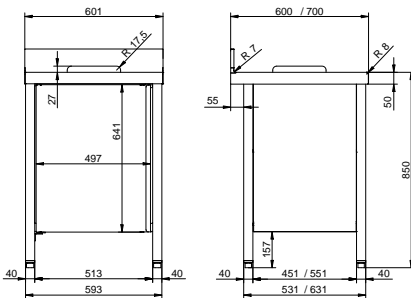

Modelo	Referencia	Dimensiones (mm)	Espacio útil (mm)	P.V.P. Euros €
MMP-66-O	1832322	600 x 600 x 850	513 x 450 x 690	680,00
MMP-67-O	1832323	600 x 700 x 850	513 x 550 x 690	700,00