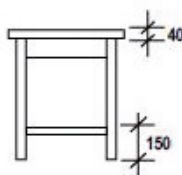

CARACTERÍSTICAS COMUNES PARA CENTRALES O MURALES:

- Con estante inferior y encimera reforzada con faldón en 3 caras, incluidos en el precio.
- Muy robustas.
- Fabricadas en acero inox.
- Patas regulables.