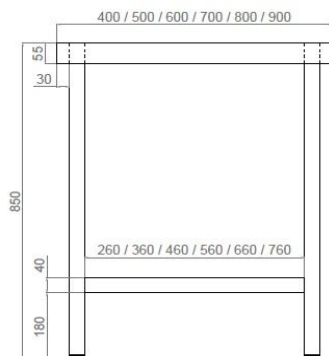

Mesas de trabajo

MESAS CENTRALES

Gama 900

Mesas de acero inoxidable AISI-304 de gran robustez y facilidad de montaje. Disponen bajo la encimera de omegas de refuerzo que les ofrecen un tacto robusto y fiable.

MEDIDAS	CÓDIGO	PVP	CÓDIGO	PVP	CÓDIGO	PVP	CÓDIGO	PVP
600x900x850	MCDS69	341,00 €	MCDC69	336,00 €	MCMS69	366,00 €	MCMC69	364,00 €
700x900x850	MCDS79	360,00 €	MCDC79	362,00 €	MCMS79	385,00 €	MCMC79	392,00 €
800x900x850	MCDS89	390,00 €	MCDC89	407,00 €	MCMS89	417,00 €	MCMC89	441,00 €
900x900x850	MCDS99	408,00 €	MCDC99	433,00 €	MCMS99	437,00 €	MCMC99	469,00 €
1000x900x850	MCDS109	426,00 €	MCDC109	458,00 €	MCMS109	457,00 €	MCMC109	496,00 €
1100x900x850	MCDS119	444,00 €	MCDC119	484,00 €	MCMS119	476,00 €	MCMC119	524,00 €
1200x900x850	MCDS129	463,00 €	MCDC129	509,00 €	MCMS129	496,00 €	MCMC129	552,00 €
1300x900x850	MCDS139	493,00 €	MCDC139	555,00 €	MCMS139	528,00 €	MCMC139	601,00 €
1400x900x850	MCDS149	511,00 €	MCDC149	580,00 €	MCMS149	547,00 €	MCMC149	629,00 €
1500x900x850	MCDS159	529,00 €	MCDC159	606,00 €	MCMS159	567,00 €	MCMC159	656,00 €
1600x900x850	MCDS169	547,00 €	MCDC169	631,00 €	MCMS169	587,00 €	MCMC169	684,00 €
1700x900x850	MCDS179	566,00 €	MCDC179	657,00 €	MCMS179	606,00 €	MCMC179	712,00 €
1800x900x850	MCDS189	596,00 €	MCDC189	702,00 €	MCMS189	638,00 €	MCMC189	761,00 €
1900x900x850	MCDS199	614,00 €	MCDC199	728,00 €	MCMS199	658,00 €	MCMC199	789,00 €
2000x900x850	MCDS209	632,00 €	MCDC209	753,00 €	MCMS209	677,00 €	MCMC209	816,00 €
2100x900x850	MCDS219	651,00 €	MCDC219	779,00 €	MCMS219	697,00 €	MCMC219	844,00 €
2200x900x850	MCDS229	669,00 €	MCDC229	805,00 €	MCMS229	717,00 €	MCMC229	872,00 €
2300x900x850	MCDS239	745,00 €	MCDC239	889,00 €	MCMS239	798,00 €	MCMC239	963,00 €
2400x900x850	MCDS249	763,00 €	MCDC249	915,00 €	MCMS249	817,00 €	MCMC249	991,00 €
2500x900x850	MCDS259	781,00 €	MCDC259	940,00 €	MCMS259	837,00 €	MCMC259	1.019,00 €
2600x900x850	MCDS269	799,00 €	MCDC269	966,00 €	MCMS269	857,00 €	MCMC269	1.046,00 €
2700x900x850	MCDS279	818,00 €	MCDC279	991,00 €	MCMS279	876,00 €	MCMC279	1.074,00 €
2800x900x850	MCDS289	836,00 €	MCDC289	1.017,00 €	MCMS289	896,00 €	MCMC289	1.102,00 €
2900x900x850	MCDS299	854,00 €	MCDC299	1.043,00 €	MCMS299	915,00 €	MCMC299	1.129,00 €
3000x900x850	MCDS309	873,00 €	MCDC309	1.068,00 €	MCMS309	935,00 €	MCMC309	1.157,00 €
3100x900x850	MCDS319	914,00 €	MCDC319	1.133,00 €	MCMS319	979,00 €	MCMC319	1.228,00 €
3200x900x850	MCDS329	932,00 €	MCDC329	1.159,00 €	MCMS329	999,00 €	MCMC329	1.256,00 €
3300x900x850	MCDS339	951,00 €	MCDC339	1.185,00 €	MCMS339	1.019,00 €	MCMC339	1.283,00 €
3400x900x850	MCDS349	969,00 €	MCDC349	1.210,00 €	MCMS349	1.038,00 €	MCMC349	1.311,00 €
3500x900x850	MCDS359	987,00 €	MCDC359	1.236,00 €	MCMS359	1.058,00 €	MCMC359	1.339,00 €

ESTANTE INTERMEDIO ADICIONAL PAG. 22-23