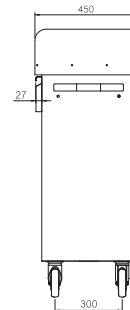

Modelo	Referencia	Medidas (mm)	Nº puertas	Nº cajones	P.V.P. Euros €
MT-1045 C	1932104	1000 x 450 x 1192	-	2	944,00
MT-1045 CP	1932102	1000 x 450 x 1192	2	2	1.066,00
MT-1560 CP	1932110	1500 x 600 x 1192	3	3	1.466,00