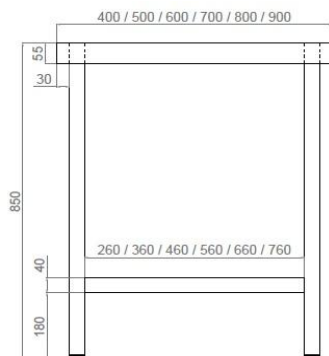

TA-620-D-MURAL

DESMONTABLES

FONDO 600 mm

MODELOS	MEDIDAS	EUROS
TA608D	800 x 600 x 850	340
TA610D	1000 x 600 x 850	362
TA612D	1200 x 600 x 850	395
TA614D	1400 x 600 x 850	429
TA616D	1600 x 600 x 850	463
TA618D	1800 x 600 x 850	495
TA620D	2000 x 600 x 850	530

FONDO 600 mm

MODELOS	MEDIDAS	EUROS
MT610	1000 x 600 x 850	453
MT614	1400 x 600 x 850	524
MT618	1800 x 600 x 850	580

FONDO 700 mm

MODELOS	MEDIDAS	EUROS
MT710	1000 x 700 x 850	477
MT714	1400 x 700 x 850	568
MT718	1800 x 700 x 850	656

MESAS DE TRABAJO CON PUERTAS CORREDERAS

DD612

CARACTERÍSTICAS:

- Construidas en acero inox con estante intermedio
- Sobre con peto
- Patas regulables.

FONDO 600 mm

MODELOS	MEDIDAS	EUROS
DD612	1200 x 600 x 850	710
DD616	1600 x 600 x 850	836
DD619	1900 x 600 x 850	932

FONDO 700 mm

MODELOS	MEDIDAS	EUROS
DD712	1200 x 700 x 850	760
DD716	1600 x 700 x 850	900
DD719	1900 x 700 x 850	998

Mesas de trabajo

MESAS CENTRALES

Gama 400

Mesas de acero inoxidable AISI-304 de gran robustez y facilidad de montaje. Disponen bajo la encimera de omegas de refuerzo que les ofrecen un tacto robusto y fiable.