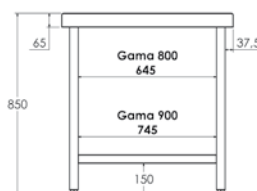

Sin estante intermedio adicional