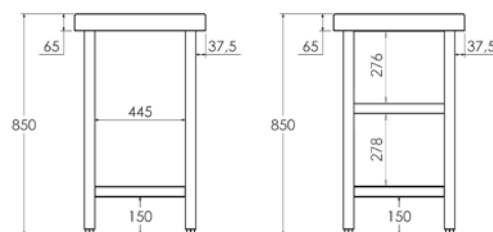

Sin estante intermedio adicional

Con estante intermedio adicional

Gama 600

Medidas totales (mm)	Mesa con marco de refuerzo	PVP (€)	Mesa con estante	PVP (€)	Mesa con estante montada	PVP (€)	Estante intermedio adicional	PVP (€)
600 x 600 x 850	• F0051015	375	• F0050015	387	• F005M015	425	• F0050315	89
700 x 600 x 850	• F0051023	377	• F0050023	393	• F005M023	432	• F0050323	96
800 x 600 x 850	• F0051016	383	• F0050016	402	• F005M016	442	• F0050316	107
900 x 600 x 850	• F0051024	388	• F0050024	408	• F005M024	448	• F0050324	116
1000 x 600 x 850	• F0051001	392	• F0050001	414	• F005M001	455	• F0050301	126
1100 x 600 x 850	• F0051025	400	• F0050025	418	• F005M025	459	• F0050325	133
1200 x 600 x 850	• F0051002	408	• F0050002	425	• F005M002	467	• F0050302	139
1300 x 600 x 850	• F0051026	427	• F0050026	443	• F005M026	487	• F0050326	151
1400 x 600 x 850	• F0051003	441	• F0050003	468	• F005M003	514	• F0050303	164
1500 x 600 x 850	• F0051021	449	• F0050021	485	• F005M021	533	• F0050321	171
1600 x 600 x 850	• F0051004	469	• F0050004	495	• F005M004	544	• F0050304	179
1700 x 600 x 850	• F0051027	485	• F0050027	526	• F005M027	578	• F0050327	193
1800 x 600 x 850	• F0051005	519	• F0050005	575	• F005M005	632	• F0050305	207
1900 x 600 x 850	• F0051028	526	• F0050028	579	• F005M028	636	• F0050328	212
2000 x 600 x 850	• F0051006	548	• F0050006	584	• F005M006	642	• F0050306	216
2100 x 600 x 850	• F0051029	611	• F0050029	656	• F005M029	728	• F0050329	220
2200 x 600 x 850	• F0051017	683	• F0050017	709	• F005M017	787	• F0050317	223
2300 x 600 x 850	• F0051030	688	• F0050030	717	• F005M030	796	• F0050330	231
2400 x 600 x 850	• F0051007	695	• F0050007	729	• F005M007	809	• F0050307	242

• 24 horas expedición • 3 días expedición