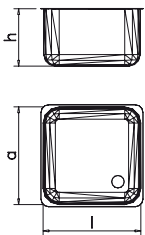

Con entrepaño With shelf Avec tablette-rayon			Sin entrepaño Without shelf Sans tablette-rayon								
L	A	H	E	I	a	h	Kg	€	Kg	€			
	1.200	600	850	200	500	400	250	27	075202	787,00	24	075402	656,00
	1.200	700	850	200	500	500	300	29	075206	871,00	26	075406	729,00
	1.200	600	850	200	500	400	250	27	075204	787,00	24	075404	656,00
	1.200	700	850	200	500	500	300	29	075208	871,00	26	075408	729,00