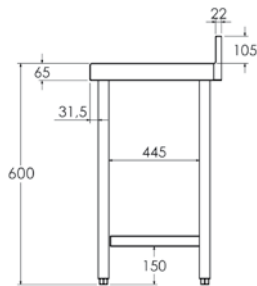

Gama 600 · mesa mural