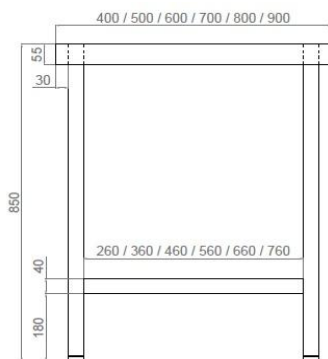

Mesas de trabajo

MESAS CENTRALES

Gama 500

Mesas de acero inoxidable AISI-304 de gran robustez y facilidad de montaje. Disponen bajo la encimera de omegas de refuerzo que les ofrecen un tacto robusto y fiable.

MEDIDAS	CÓDIGO	PVP	CÓDIGO	PVP	CÓDIGO	PVP	CÓDIGO	PVP
600x500x850	MCDS65	205,00 €	MCDC65	230,00 €	MCMS65	214,00 €	MCMC65	241,00 €
700x500x850	MCDS75	214,00 €	MCDC75	244,00 €	MCMS75	224,00 €	MCMC75	256,00 €
800x500x850	MCDS85	228,00 €	MCDC85	269,00 €	MCMS85	239,00 €	MCMC85	282,00 €
900x500x850	MCDS95	237,00 €	MCDC95	283,00 €	MCMS95	249,00 €	MCMC95	297,00 €
1000x500x850	MCDS105	246,00 €	MCDC105	298,00 €	MCMS105	258,00 €	MCMC105	312,00 €
1100x500x850	MCDS115	256,00 €	MCDC115	312,00 €	MCMS115	268,00 €	MCMC115	327,00 €
1200x500x850	MCDS125	265,00 €	MCDC125	326,00 €	MCMS125	277,00 €	MCMC125	342,00 €
1300x500x850	MCDS135	279,00 €	MCDC135	351,00 €	MCMS135	292,00 €	MCMC135	368,00 €
1400x500x850	MCDS145	288,00 €	MCDC145	365,00 €	MCMS145	302,00 €	MCMC145	383,00 €
1500x500x850	MCDS155	297,00 €	MCDC155	379,00 €	MCMS155	311,00 €	MCMC155	398,00 €
1600x500x850	MCDS165	306,00 €	MCDC165	394,00 €	MCMS165	321,00 €	MCMC165	412,00 €
1700x500x850	MCDS175	315,00 €	MCDC175	408,00 €	MCMS175	330,00 €	MCMC175	427,00 €
1800x500x850	MCDS185	330,00 €	MCDC185	433,00 €	MCMS185	346,00 €	MCMC185	453,00 €
1900x500x850	MCDS195	339,00 €	MCDC195	447,00 €	MCMS195	355,00 €	MCMC195	468,00 €
2000x500x850	MCDS205	348,00 €	MCDC205	461,00 €	MCMS205	365,00 €	MCMC205	483,00 €
2100x500x850	MCDS215	357,00 €	MCDC215	476,00 €	MCMS215	374,00 €	MCMC215	498,00 €
2200x500x850	MCDS225	366,00 €	MCDC225	490,00 €	MCMS225	384,00 €	MCMC225	513,00 €
2300x500x850	MCDS235	415,00 €	MCDC235	549,00 €	MCMS235	435,00 €	MCMC235	575,00 €
2400x500x850	MCDS245	424,00 €	MCDC245	563,00 €	MCMS245	444,00 €	MCMC245	590,00 €
2500x500x850	MCDS255	433,00 €	MCDC255	578,00 €	MCMS255	454,00 €	MCMC255	605,00 €
2600x500x850	MCDS265	442,00 €	MCDC265	592,00 €	MCMS265	463,00 €	MCMC265	620,00 €
2700x500x850	MCDS275	451,00 €	MCDC275	606,00 €	MCMS275	473,00 €	MCMC275	635,00 €
2800x500x850	MCDS285	460,00 €	MCDC285	620,00 €	MCMS285	482,00 €	MCMC285	650,00 €
2900x500x850	MCDS295	470,00 €	MCDC295	635,00 €	MCMS295	492,00 €	MCMC295	665,00 €
3000x500x850	MCDS305	479,00 €	MCDC305	649,00 €	MCMS305	501,00 €	MCMC305	680,00 €
3100x500x850	MCDS315	498,00 €	MCDC315	684,00 €	MCMS315	522,00 €	MCMC315	717,00 €
3200x500x850	MCDS325	507,00 €	MCDC325	699,00 €	MCMS325	532,00 €	MCMC325	732,00 €
3300x500x850	MCDS335	517,00 €	MCDC335	713,00 €	MCMS335	541,00 €	MCMC335	747,00 €
3400x500x850	MCDS345	526,00 €	MCDC345	727,00 €	MCMS345	551,00 €	MCMC345	762,00 €
3500x500x850	MCDS355	535,00 €	MCDC355	742,00 €	MCMS355	560,00 €	MCMC355	777,00 €

ESTANTE INTERMEDIO ADICIONAL PAG. 22-23