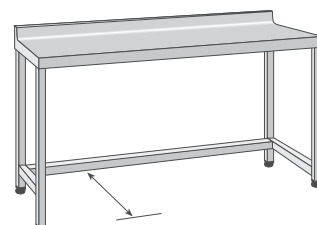

Espacio útil:
450 mm en la gama 600 mm
550 mm en la gama 700 mm

Gama 600 mm

Dimensiones (mm)	Modelo	Referencia	P.V.P. Euros €
1000 x 600 x 850	MMS-106	1862204	450,00
1200 x 600 x 850	MMS-126	1862205	501,00
1400 x 600 x 850	MMS-146	1862206	549,00
1600 x 600 x 850	MMS-166	1862208	577,00
1800 x 600 x 850	MMS-186	1862209	634,00
2000 x 600 x 850	MMS-206	1862210	675,00
2400 x 600 x 850	MMS-246	1862211	834,00

Gama 700 mm

Dimensiones (mm)	Modelo	Referencia	P.V.P. Euros €
1000 x 700 x 850	MMS-107	1862215	501,00
1200 x 700 x 850	MMS-127	1862216	552,00
1400 x 700 x 850	MMS-147	1862217	600,00
1600 x 700 x 850	MMS-167	1862219	636,00
1800 x 700 x 850	MMS-187	1862220	719,00
2000 x 700 x 850	MMS-207	1862221	753,00
2400 x 700 x 850	MMS-247	1862222	888,00

Accesorios mesas trabajo

- Facilidad de montaje sin necesidad de soldaduras.
- Los cajones pueden suministrarse montados con las mesas o como kit para montar (ver tabla).
- Fabricados en acero inoxidable AISI-304 18/10.
- El cajón de gran capacidad CGC se suministra con unas pinzas de sujeción para bolsas de plástico que evita que se mueva la bolsa. 100 L.