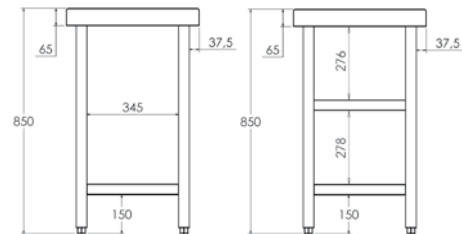

Sin estante intermedio adicional

Con estante intermedio adicional

Gama 500

Medidas totales (mm)	Mesa con marco de refuerzo	PVP (€)	Mesa con estante	PVP (€)	Mesa con estante montada	PVP (€)	Estante intermedio adicional	PVP (€)
600 x 500 x 850	• F0051718	317	• F0050718	335	• F005M718	368	• F0053718	75
800 x 500 x 850	• F0051719	329	• F0050719	349	• F005M719	383	• F0053719	90
1000 x 500 x 850	• F0051708	338	• F0050708	359	• F005M708	394	• F0053708	106
1200 x 500 x 850	• F0051709	351	• F0050709	369	• F005M709	405	• F0053709	117
1400 x 500 x 850	• F0051710	385	• F0050710	406	• F005M710	446	• F0053710	138
1500 x 500 x 850	• F0051722	398	• F0050722	421	• F005M722	463	• F0053722	144
1600 x 500 x 850	• F0051711	413	• F0050711	429	• F005M711	471	• F0053711	150
1800 x 500 x 850	• F0051712	470	• F0050712	498	• F005M712	547	• F0053712	174
2000 x 500 x 850	• F0051713	479	• F0050713	507	• F005M713	557	• F0053713	181

• 24 horas expedición

• 3 días expedición