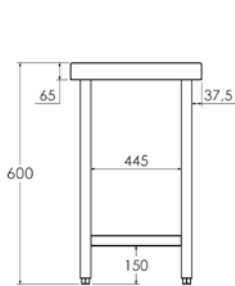

Gama 600 · mesa central