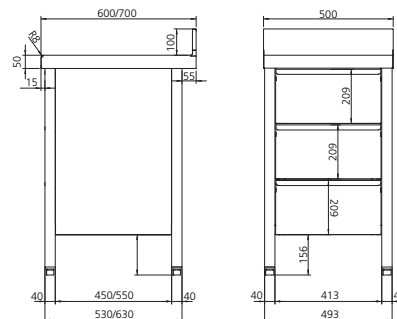

Modelo	Referencia	Dimensiones (mm)	P.V.P. Euros €
MM-56-3C	1832123	500 x 600 x 850	909,00
MM-57-3C	1832124	500 x 700 x 850	945,00