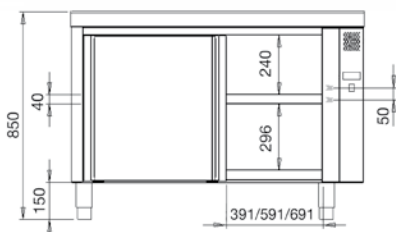

Mesas de trabajo

Mesas calientes

Mesas calientes

- Para mantener calientes los platos antes del servicio.
- Fabricada en acero inoxidable AISI 304 18/10.
- Aislamiento térmico en lana de roca.
- Frontal en punto redondo de 65 mm. Peto posterior de 105 mm en mesa mural.
- Puertas correderas con anclaje superior. A ambos lados en modelo pasante.
- Bloque calórico lateral, resistencias ventiladas, fácilmente extraíbles.
- Panel de mando con interruptor luminoso y termostato 0/90°C digital.
- Patas de 150 mm para elevar la altura del mueble desde los 850 hasta los 900 mm.
- Se suministran montadas.

Central

Gama 600

Medidas totales (mm)	Potencia (W)	Alimentación (V/Hz)	Código	PVP (€)
1200 x 600 x 850	2000	230/50	● F0440110	1.733
1600 x 600 x 850	3000	230/50	● F0440111	2.108

Gama 700

Medidas totales (mm)	Potencia (W)	Alimentación (V/Hz)	Código	PVP (€)
1200 x 700 x 850	2000	230/50	● F0430110	1.806
1600 x 700 x 850	3000	230/50	● F0430111	2.198
1800 x 700 x 850	3000	230/50	● F0430112	2.397

Central pasante

Gama 700

Medidas totales (mm)	Potencia (W)	Alimentación (V/Hz)	Código	PVP (€)
1200 x 700 x 850	2000	230/50	● F0430100	2.048
1600 x 700 x 850	3000	230/50	● F0430101	2.436
1800 x 700 x 850	3000	230/50	● F0430102	2.713

Mural

Gama 600

Medidas totales (mm)	Potencia (W)	Alimentación (V/Hz)	Código	PVP (€)
1200 x 600 x 850	2000	230/50	● F0440000	1.715
1600 x 600 x 850	3000	230/50	● F0440001	2.087

Gama 700

Medidas totales (mm)	Potencia (W)	Alimentación (V/Hz)	Código	PVP (€)
1200 x 700 x 850	2000	230/50	● F0430000	1.768
1600 x 700 x 850	3000	230/50	● F0430001	2.149
1800 x 700 x 850	3000	230/50	● F0430002	2.372

● 24 horas expedición ● 3 días expedición