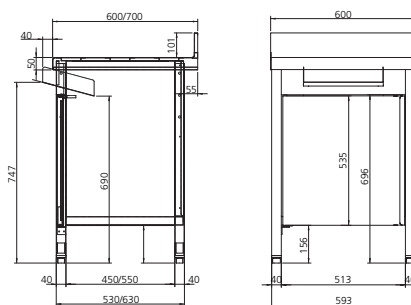

Modelo	Referencia	Dimensiones (mm)	Espacio útil (mm)	P.V.P. Euros €
MMP-66-D	1832320	600 x 600 x 850	510 x 450 x 690	704,00
MMP-67-D	1832321	600 x 700 x 850	510 x 550 x 690	734,00

MMP-66-O

Mesa mural con puerta y con orificio para desperdicios