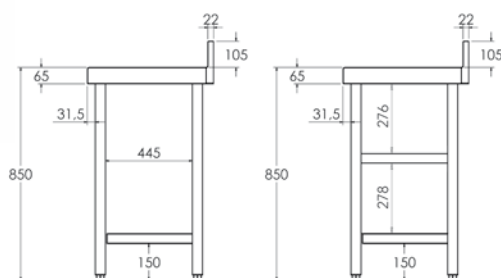

Sin estante intermedio adicional

Con estante intermedio adicional

Gama 600

Medidas totales (mm)	Mesa con marco de refuerzo	PVP (€)	Mesa con estante	PVP (€)	Mesa con estante montada	PVP (€)	Estante intermedio adicional	PVP (€)
600 x 600 x 850	• F0051115	381	• F0050115	389	• F005M115	427	• F0050315	89
700 x 600 x 850	• F0051123	387	• F0050123	402	• F005M123	442	• F0050323	96
800 x 600 x 850	• F0051116	390	• F0050116	410	• F005M116	451	• F0050316	107
900 x 600 x 850	• F0051124	398	• F0050124	416	• F005M124	457	• F0050324	116
1000 x 600 x 850	• F0051101	404	• F0050101	421	• F005M101	463	• F0050301	126
1100 x 600 x 850	• F0051125	415	• F0050125	429	• F005M125	471	• F0050325	133
1200 x 600 x 850	• F0051102	421	• F0050102	437	• F005M102	480	• F0050302	139
1300 x 600 x 850	• F0051126	437	• F0050126	453	• F005M126	498	• F0050326	151
1400 x 600 x 850	• F0051103	455	• F0050103	474	• F005M103	521	• F0050303	164
1500 x 600 x 850	• F0051121	469	• F0050121	495	• F005M121	544	• F0050321	171
1600 x 600 x 850	• F0051104	479	• F0050104	505	• F005M104	555	• F0050304	179
1700 x 600 x 850	• F0051127	500	• F0050127	550	• F005M127	605	• F0050327	193
1800 x 600 x 850	• F0051105	536	• F0050105	585	• F005M105	643	• F0050305	207
1900 x 600 x 850	• F0051128	559	• F0050128	596	• F005M128	655	• F0050328	212
2000 x 600 x 850	• F0051106	566	• F0050106	610	• F005M106	671	• F0050306	216
2100 x 600 x 850	• F0051129	669	• F0050129	698	• F005M129	775	• F0050329	220
2200 x 600 x 850	• F0051117	722	• F0050117	781	• F005M117	867	• F0050317	223
2300 x 600 x 850	• F0051130	729	• F0050130	787	• F005M130	874	• F0050330	231
2400 x 600 x 850	• F0051107	738	• F0050107	798	• F005M107	886	• F0050307	242

• 24 horas expedición • 3 días expedición