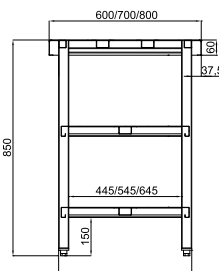

MESAS SOLDADAS ALTURA 850 mm

Foto: Mesa pared refuerzo

Foto: Mesa central 2 estantes

CARACTERÍSTICAS

Construido en acero inox. AISI304 satinado, delante o frontal de 60mm en punto redondo, peto posterior 100mm con radio sanitario en mesas murales, estantes reforzados con omegas, patas de tubo 40x40 con taco regulable. Se suministran totalmente soldadas.

CONSULTAR

- Longitud, fondo y altura diferentes.
- Mesas desmontables.

CARACTERÍSTICAS

LONGITUD	SIN PETO			CON PETO			OPCION ESTANTE					
	FONDO			FONDO			1 ESTANTE			2 ESTANTE		
	500	600	700	500	600	700	500	600	700	500	600	700
600	341,70	356,78	361,80	351,75	366,83	371,85	395,00	407,50	412,50	480,00	490,00	505,00
800	351,75	376,88	381,90	361,80	381,90	386,93	415,00	432,50	445,00	505,00	530,00	552,50
1.000	366,83	396,98	402,00	376,88	396,98	412,05	440,00	462,50	480,00	545,00	572,50	597,50
1.200	381,90	412,05	422,10	391,95	417,08	432,15	465,00	490,00	510,00	585,00	615,00	642,50
1.500	407,03	442,20	452,25	417,08	447,23	462,30	510,00	535,00	557,50	645,00	670,00	710,00
1.800	447,23	467,33	482,40	457,28	477,38	497,48	550,00	577,50	605,00	700,00	737,50	782,50
2.000	467,33	487,43	502,50	477,38	497,48	517,58	575,00	605,00	637,50	740,00	780,00	830,00