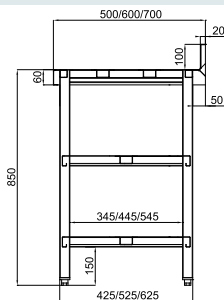

MESAS SOLDADAS ALTURA 850 mm

Foto: Mesa pared refuerzo

Foto: Mesa central 2 estantes

CARACTERÍSTICAS

Construido en acero inox. AISI304 satinado, delante o frontal de 60mm en punto redondo, peto posterior 100mm con radio sanitario en mesas murales, estantes reforzados con omegas, patas de tubo 40x40 con taco regulable. Se suministran totalmente soldadas.

CONSULTAR

- Longitud, fondo y altura diferentes.
- Mesas desmontables.

CARACTERÍSTICAS

LONGITUD	SIN PETO			CON PETO			OPCION ESTANTE					
	FONDO			FONDO			1 ESTANTE			2 ESTANTE		
	500	600	700	500	600	700	500	600	700	500	600	700
600	341,70	356,78	361,80	351,75	366,83	371,85	395,00	407,50	412,50	480,00	490,00	505,00
800	351,75	376,88	381,90	361,80	381,90	386,93	415,00	432,50	445,00	505,00	530,00	552,50
1.000	366,83	396,98	402,00	376,88	396,98	412,05	440,00	462,50	480,00	545,00	572,50	597,50
1.200	381,90	412,05	422,10	391,95	417,08	432,15	465,00	490,00	510,00	585,00	615,00	642,50
1.500	407,03	442,20	452,25	417,08	447,23	462,30	510,00	535,00	557,50	645,00	670,00	710,00
1.800	447,23	467,33	482,40	457,28	477,38	497,48	550,00	577,50	605,00	700,00	737,50	782,50
2.000	467,33	487,43	502,50	477,38	497,48	517,58	575,00	605,00	637,50	740,00	780,00	830,00