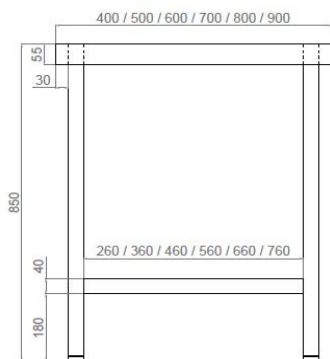

Mesas de trabajo

MESAS CENTRALES

Gama 600

Mesas de acero inoxidable AISI-304 de gran robustez y facilidad de montaje. Disponen bajo la encimera de omegas de refuerzo que les ofrecen un tacto robusto y fiable.

MEDIDAS	CÓDIGO	PVP	CÓDIGO	PVP	CÓDIGO	PVP	CÓDIGO	PVP
600x600x850	MCDS66	228,00 €	MCDC66	237,00 €	MCMS66	239,00 €	MCMC66	249,00 €
700x600x850	MCDS76	239,00 €	MCDC76	253,00 €	MCMS76	250,00 €	MCMC76	265,00 €
800x600x850	MCDS86	257,00 €	MCDC86	281,00 €	MCMS86	268,00 €	MCMC86	295,00 €
900x600x850	MCDS96	268,00 €	MCDC96	297,00 €	MCMS96	280,00 €	MCMC96	312,00 €
1000x600x850	MCDS106	278,00 €	MCDC106	313,00 €	MCMS106	291,00 €	MCMC106	328,00 €
1100x600x850	MCDS116	289,00 €	MCDC116	328,00 €	MCMS116	302,00 €	MCMC116	345,00 €
1200x600x850	MCDS126	300,00 €	MCDC126	344,00 €	MCMS126	313,00 €	MCMC126	361,00 €
1300x600x850	MCDS136	317,00 €	MCDC136	373,00 €	MCMS136	332,00 €	MCMC136	391,00 €
1400x600x850	MCDS146	328,00 €	MCDC146	388,00 €	MCMS146	343,00 €	MCMC146	408,00 €
1500x600x850	MCDS156	339,00 €	MCDC156	404,00 €	MCMS156	354,00 €	MCMC156	424,00 €
1600x600x850	MCDS166	350,00 €	MCDC166	420,00 €	MCMS166	366,00 €	MCMC166	441,00 €
1700x600x850	MCDS176	360,00 €	MCDC176	436,00 €	MCMS176	377,00 €	MCMC176	458,00 €
1800x600x850	MCDS186	378,00 €	MCDC186	464,00 €	MCMS186	395,00 €	MCMC186	487,00 €
1900x600x850	MCDS196	389,00 €	MCDC196	480,00 €	MCMS196	407,00 €	MCMC196	504,00 €
2000x600x850	MCDS206	400,00 €	MCDC206	496,00 €	MCMS206	418,00 €	MCMC206	520,00 €
2100x600x850	MCDS216	410,00 €	MCDC216	511,00 €	MCMS216	429,00 €	MCMC216	537,00 €
2200x600x850	MCDS226	421,00 €	MCDC226	527,00 €	MCMS226	440,00 €	MCMC226	554,00 €
2300x600x850	MCDS236	475,00 €	MCDC236	588,00 €	MCMS236	496,00 €	MCMC236	618,00 €
2400x600x850	MCDS246	485,00 €	MCDC246	604,00 €	MCMS246	508,00 €	MCMC246	634,00 €
2500x600x850	MCDS256	496,00 €	MCDC256	620,00 €	MCMS256	519,00 €	MCMC256	651,00 €
2600x600x850	MCDS266	507,00 €	MCDC266	636,00 €	MCMS266	530,00 €	MCMC266	668,00 €
2700x600x850	MCDS276	518,00 €	MCDC276	652,00 €	MCMS276	541,00 €	MCMC276	684,00 €
2800x600x850	MCDS286	528,00 €	MCDC286	667,00 €	MCMS286	552,00 €	MCMC286	701,00 €
2900x600x850	MCDS296	539,00 €	MCDC296	683,00 €	MCMS296	564,00 €	MCMC296	717,00 €
3000x600x850	MCDS306	550,00 €	MCDC306	699,00 €	MCMS306	575,00 €	MCMC306	734,00 €
3100x600x850	MCDS316	575,00 €	MCDC316	740,00 €	MCMS316	601,00 €	MCMC316	777,00 €
3200x600x850	MCDS326	585,00 €	MCDC326	756,00 €	MCMS326	612,00 €	MCMC326	793,00 €
3300x600x850	MCDS336	596,00 €	MCDC336	771,00 €	MCMS336	623,00 €	MCMC336	810,00 €
3400x600x850	MCDS346	607,00 €	MCDC346	787,00 €	MCMS346	634,00 €	MCMC346	827,00 €
3500x600x850	MCDS356	617,00 €	MCDC356	803,00 €	MCMS356	646,00 €	MCMC356	843,00 €

ESTANTE INTERMEDIO ADICIONAL PAG. 22-23