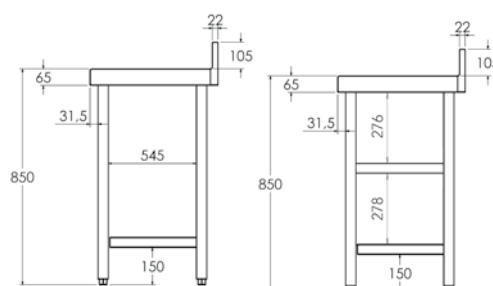

Sin estante intermedio adicional

Con estante intermedio adicional

Gama 700

Medidas totales (mm)	Mesa con marco de refuerzo	PVP (€)	Mesa con estante	PVP (€)	Mesa con estante montada	PVP (€)	Estante intermedio adicional	PVP (€)
600 x 700 x 850	• F0051118	386	• F0050118	396	• F005M118	435	• F0050318	93
700 x 700 x 850	• F0051131	388	• F0050131	411	• F005M131	452	• F0050331	105
800 x 700 x 850	• F0051119	395	• F0050119	424	• F005M119	466	• F0050319	119
900 x 700 x 850	• F0051132	412	• F0050132	437	• F005M132	486	• F0050332	126
1000 x 700 x 850	• F0051108	434	• F0050108	456	• F005M108	501	• F0050308	133
1100 x 700 x 850	• F0051133	446	• F0050133	467	• F005M133	513	• F0050333	142
1200 x 700 x 850	• F0051109	461	• F0050109	478	• F005M109	525	• F0050309	159
1300 x 700 x 850	• F0051134	478	• F0050134	505	• F005M134	555	• F0050334	168
1400 x 700 x 850	• F0051110	506	• F0050110	531	• F005M110	584	• F0050310	177
1500 x 700 x 850	• F0051122	520	• F0050122	561	• F005M122	617	• F0050322	188
1600 x 700 x 850	• F0051111	526	• F0050111	567	• F005M111	623	• F0050311	211
1700 x 700 x 850	• F0051135	530	• F0050135	604	• F005M135	664	• F0050335	219
1800 x 700 x 850	• F0051112	573	• F0050112	639	• F005M112	702	• F0050312	226
1900 x 700 x 850	• F0051136	616	• F0050136	668	• F005M136	735	• F0050336	229
2000 x 700 x 850	• F0051113	652	• F0050113	699	• F005M113	769	• F0050313	233
2100 x 700 x 850	• F0051137	700	• F0050137	742	• F005M137	816	• F0050337	236
2200 x 700 x 850	• F0051120	718	• F0050120	782	• F005M120	860	• F0050320	239
2300 x 700 x 850	• F0051138	722	• F0050138	791	• F005M138	870	• F0050338	244
2400 x 700 x 850	• F0051114	736	• F0050114	798	• F005M114	878	• F0050314	249

• 24 horas expedición • 3 días expedición