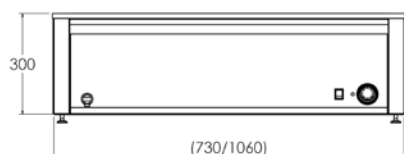

Medidas totales (mm)	Capacidad	Potencia (W)	Alimentación (V/Hz)	Código	PVP (€)
730 x 610 x 300	2 GN 1/1	1600	230/50-60	● F0420002	789
1060 x 610 x 300	3 GN 1/1	2400	230/50-60	● F0420003	998

● 24 horas expedición ● 3 días expedición

Gama Carros baño maría y Carros dispensadores de platos calientes. Ver página 85