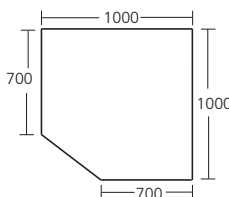

Mesas de ángulo

- Mesas que se adaptan a esquinas con ángulo de 90° para crear una instalación continua de mesas y fregaderos de edenox.
- Dos modelos: uno de 600 x 600 mm para utilizar con mesas de trabajo y fregaderos de 600 mm y un modelo de 700 x 700 mm para combinar con las gamas de 700 mm.
- Construidas en acero inoxidable AISI-304 18/10, en acabado satinado.
- Encimeras con frontal de 50 mm y cantos redondeados.
- Incorporan peto trasero de 100 x 15 mm totalmente soldado.
- Estructura sólida y robusta.
- Incluyen patas de acero inoxidable regulables en altura.
- Estante inferior incluido.

Modelo	Referencia	Dimensiones (mm)	P.V.P. Euros €
MMA-66	1832115	600 x 600 x 850	496,00
MMA-77	1832116	700 x 700 x 850	546,00

Mesas de ángulo 90° con puertas

- Diseñadas para aprovechar y optimizar al máximo el espacio en las esquinas manteniendo una línea homogénea junto a mesas de trabajo y fregaderos industriales.
- Construidas en acero inoxidable AISI 304 18/10.
- Peto trasero de 100 x 15 mm.
- Encimera de 1,2 mm de espesor, con omega de refuerzo inferior que le proporciona una robustez inmejorable.
- Modelos de profundidad 600 mm y 700 mm.
- Puerta con tirador incorporado en toda la altura.
- Incorporan bisagra con muelle de retorno automático y un tope amortiguador en el chasis del mueble.
- Patas regulables en altura.

PUERTA
ABATIBLE
CON RETORNO
AUTOMÁTICO

MMAP-107

Mesa de ángulo MMAP-106. La mesa de ángulo permite crear una línea continua y homogénea de mesas de trabajo y fregaderos.

Modelo	Referencia	Dimensiones (mm)	Nº puertas	Tipo	P.V.P. Euros €
MMAP-106	1832315	600 x 600 x 850	1	Abatible	1.429,00
MMAP-107	1832316	700 x 700 x 850	1	Abatible	1.466,00