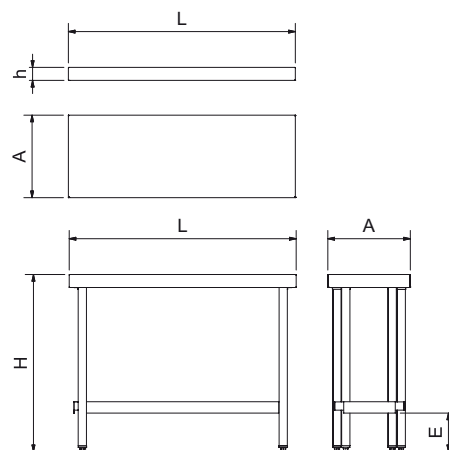

L	A	H	E	h	Kg	Barcode	€
1.100	400	860	187	63	16,0	075804	366,00
1.300	400	860	187	63	18,0	075806	382,00
1.100	500	860	187	63	17,0	075808	391,00
1.300	500	860	187	63	19,0	075810	408,00