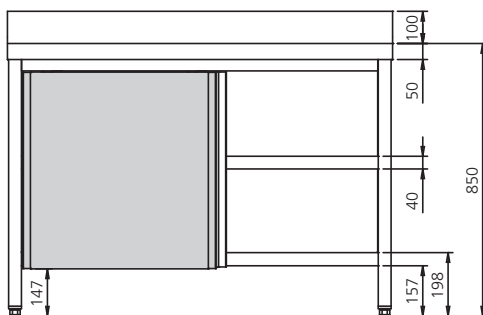

Gama 600 mm

Mesas murales con puertas

Dimensiones (mm)	Modelo	Referencia	Tipo de puerta	P.V.P. Euros €
600 x 600 x 850	MMP-66-PB	1832299	Abatible	818,00
800 x 600 x 850	MMP-86-PB	1832300	Abatible	916,00
1000 x 600 x 850	MMP-106	1832301	Corredera	1.066,00
1200 x 600 x 850	MMP-126	1832302	Corredera	1.119,00
1400 x 600 x 850	MMP-146	1832303	Corredera	1.235,00
1600 x 600 x 850	MMP-166	1832304	Corredera	1.378,00
1800 x 600 x 850	MMP-186	1832305	Corredera	1.458,00
2000 x 600 x 850	MMP-206	1832306	Corredera	1.489,00