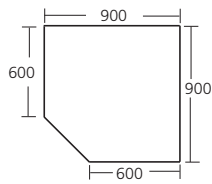

Mesas de ángulo

- Mesas que se adaptan a esquinas con ángulo de 90° para crear una instalación continua de mesas y fregaderos de edenox.
- Dos modelos: uno de 600 x 600 mm para utilizar con mesas de trabajo y fregaderos de 600 mm y un modelo de 700 x 700 mm para combinar con las gamas de 700 mm.
- Construidas en acero inoxidable AISI-304 18/10, en acabado satinado.
- Encimeras con frontal de 50 mm y cantos redondeados.
- Incorporan peto trasero de 100 x 15 mm totalmente soldado.
- Estructura sólida y robusta.
- Incluyen patas de acero inoxidable regulables en altura.
- Estante inferior incluido.

Modelo	Referencia	Dimensiones (mm)	P.V.P. Euros €
MMA-66	1832115	600 x 600 x 850	496,00
MMA-77	1832116	700 x 700 x 850	546,00

Mesas de ángulo 90° con puertas

- Diseñadas para aprovechar y optimizar al máximo el espacio en las esquinas manteniendo una línea homogénea junto a mesas de trabajo y fregaderos industriales.
- Construidas en acero inoxidable AISI 304 18/10.
- Peto trasero de 100 x 15 mm.
- Encimera de 1,2 mm de espesor, con omega de refuerzo inferior que le proporciona una robustez inmejorable.
- Modelos de profundidad 600 mm y 700 mm.
- Puerta con tirador incorporado en toda la altura.
- Incorporan bisagra con muelle de retorno automático y un tope amortiguador en el chasis del mueble.
- Patas regulables en altura.

PUERTA
ABATIBLE
CON RETORNO
AUTOMÁTICO

MMAP-106

Mesa de ángulo MMAP-106. La mesa de ángulo permite crear una línea continua y homogénea de mesas de trabajo y fregaderos.

Modelo	Referencia	Dimensiones (mm)	Nº puertas	Tipo	P.V.P. Euros €
MMAP-106	1832315	600 x 600 x 850	1	Abatible	1.429,00
MMAP-107	1832316	700 x 700 x 850	1	Abatible	1.466,00