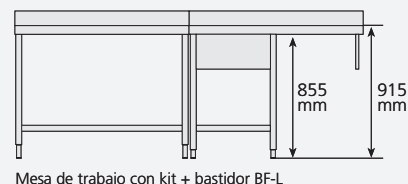

Mesa de trabajo con kit + bastidor BF-L

Modelo	Referencia	Descripción	P.V.P. Euros €
KMPL-2	1892123	Conjunto de 2 patas	8,20