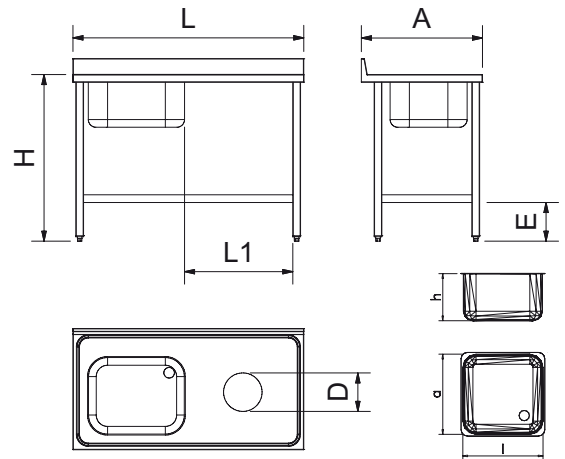

Mesa mural desbarasado con fregadero

Wall-side table for waste chutes with sink
Table murale vide déchets avec bac