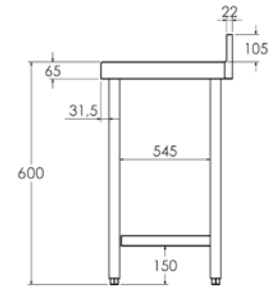

Montaje

Pack ruedas
Pág. 46

Gama 600 · mesa central

Gama 600 · mesa mural

Gama 700 · mesa central

Gama 700 · mesa mural

Gama 600

Medidas totales (mm)	Mesa central	PVP (€)	Mesa mural	PVP (€)
600 x 600 x 600	• F0050515	426	• F0051515	428
700 x 600 x 600	• F0050523	432	• F0051523	442
800 x 600 x 600	• F0050516	442	• F0051516	451
900 x 600 x 600	• F0050524	449	• F0051524	458
1000 x 600 x 600	• F0050501	455	• F0051501	463
1100 x 600 x 600	• F0050525	460	• F0051525	471
1200 x 600 x 600	• F0050502	467	• F0051502	480
1300 x 600 x 600	• F0050526	487	• F0051526	498
1400 x 600 x 600	• F0050503	514	• F0051503	521
1500 x 600 x 600	• F0050521	533	• F0051521	544
1600 x 600 x 600	• F0050504	544	• F0051504	555
1700 x 600 x 600	• F0050527	578	• F0051527	605
1800 x 600 x 600	• F0050505	632	• F0051505	643
1900 x 600 x 600	• F0050528	637	• F0051528	657
2000 x 600 x 600	• F0050506	642	• F0051506	671