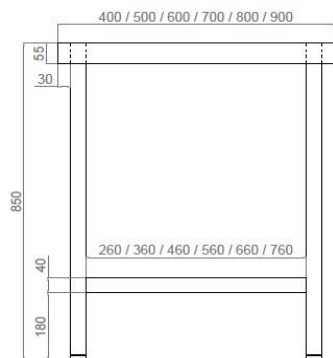

Mesas de trabajo

MESAS CENTRALES

Gama 800

Mesas de acero inoxidable AISI-304 de gran robustez y facilidad de montaje. Disponen bajo la encimera de omegas de refuerzo que les ofrecen un tacto robusto y fiable.

MEDIDAS	CÓDIGO	PVP	CÓDIGO	PVP	CÓDIGO	PVP	CÓDIGO	PVP
600x800x850	MCDS68	266,00 €	MCDC68	297,00 €	MCMS68	278,00 €	MCMC68	311,00 €
700x800x850	MCDS78	280,00 €	MCDC78	320,00 €	MCMS78	292,00 €	MCMC78	334,00 €
800x800x850	MCDS88	303,00 €	MCDC88	358,00 €	MCMS88	316,00 €	MCMC88	375,00 €
900x800x850	MCDS98	316,00 €	MCDC97	381,00 €	MCMS98	330,00 €	MCMC98	398,00 €
1000x800x850	MCDS108	330,00 €	MCDC108	403,00 €	MCMS108	344,00 €	MCMC108	421,00 €
1100x800x850	MCDS118	344,00 €	MCDC118	425,00 €	MCMS118	359,00 €	MCMC118	444,00 €
1200x800x850	MCDS128	358,00 €	MCDC128	447,00 €	MCMS128	373,00 €	MCMC128	468,00 €
1300x800x850	MCDS138	380,00 €	MCDC138	486,00 €	MCMS138	397,00 €	MCMC138	508,00 €
1400x800x850	MCDS148	394,00 €	MCDC148	508,00 €	MCMS148	411,00 €	MCMC148	531,00 €
1500x800x850	MCDS158	408,00 €	MCDC158	531,00 €	MCMS158	425,00 €	MCMC158	555,00 €
1600x800x850	MCDS168	421,00 €	MCDC168	553,00 €	MCMS168	440,00 €	MCMC168	578,00 €
1700x800x850	MCDS178	435,00 €	MCDC178	575,00 €	MCMS178	454,00 €	MCMC178	601,00 €
1800x800x850	MCDS188	458,00 €	MCDC188	614,00 €	MCMS188	477,00 €	MCMC188	642,00 €
1900x800x850	MCDS198	471,00 €	MCDC198	636,00 €	MCMS198	492,00 €	MCMC198	665,00 €
2000x800x850	MCDS208	485,00 €	MCDC208	658,00 €	MCMS208	506,00 €	MCMC208	688,00 €
2100x800x850	MCDS218	499,00 €	MCDC218	680,00 €	MCMS218	521,00 €	MCMC218	711,00 €
2200x800x850	MCDS228	513,00 €	MCDC228	703,00 €	MCMS228	535,00 €	MCMC228	734,00 €
2300x800x850	MCDS238	573,00 €	MCDC238	777,00 €	MCMS238	598,00 €	MCMC238	813,00 €
2400x800x850	MCDS248	586,00 €	MCDC248	800,00 €	MCMS248	612,00 €	MCMC248	836,00 €
2500x800x850	MCDS258	600,00 €	MCDC258	822,00 €	MCMS258	626,00 €	MCMC258	859,00 €
2600x800x850	MCDS268	614,00 €	MCDC268	844,00 €	MCMS268	641,00 €	MCMC268	882,00 €
2700x800x850	MCDS278	628,00 €	MCDC278	866,00 €	MCMS278	655,00 €	MCMC278	906,00 €
2800x800x850	MCDS288	641,00 €	MCDC288	888,00 €	MCMS288	669,00 €	MCMC288	929,00 €
2900x800x850	MCDS298	655,00 €	MCDC298	911,00 €	MCMS298	684,00 €	MCMC298	952,00 €
3000x800x850	MCDS308	669,00 €	MCDC308	933,00 €	MCMS308	698,00 €	MCMC308	975,00 €
3100x800x850	MCDS318	700,00 €	MCDC318	988,00 €	MCMS318	731,00 €	MCMC318	1.033,00 €
3200x800x850	MCDS328	714,00 €	MCDC328	1.010,00 €	MCMS328	745,00 €	MCMC328	1.056,00 €
3300x800x850	MCDS338	728,00 €	MCDC338	1.033,00 €	MCMS338	759,00 €	MCMC338	1.080,00 €
3400x800x850	MCDS348	741,00 €	MCDC348	1.055,00 €	MCMS348	774,00 €	MCMC348	1.103,00 €
3500x800x850	MCDS358	755,00 €	MCDC358	1.077,00 €	MCMS358	788,00 €	MCMC358	1.126,00 €

ESTANTE INTERMEDIO ADICIONAL PAG. 22-23