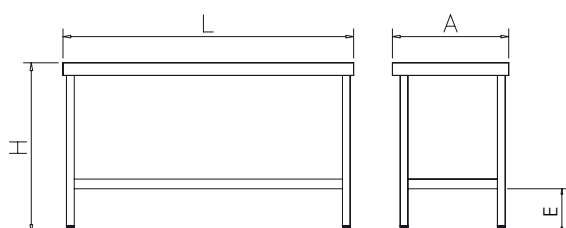

L	A	H	E	Kg	€	Kg	€	Kg	€			
1.000	500	850	200	27,0	070202	503,00	23,0	070402	473,00	5,0	270202	114,00
1.200	500	850	200	32,0	070220	517,00	25,0	070420	486,00	7,0	270260	119,00
1.400	500	850	200	36,0	070222	536,00	28,0	070422	503,00	8,0	270262	124,00
1.500	500	850	200	36,0	070204	614,00	29,0	070404	578,00	9,0	270204	131,00
1.800	500	850	200	45,0	070226	631,00	34,0	070426	593,00	11,0	270266	140,00
2.000	500	850	200	47,0	070206	663,00	36,0	070406	623,00	13,0	270206	148,00
1.000	600	850	200	29,0	070208	562,00	25,0	070408	528,00	6,0	270208	131,00
1.200	600	850	200	35,0	070228	580,00	27,0	070428	545,00	8,0	270268	136,00
1.400	600	850	200	39,0	070230	596,00	30,0	070430	561,00	9,0	270270	142,00
1.500	600	850	200	38,0	070210	625,00	32,0	070410	587,00	10,0	270210	148,00
1.800	600	850	200	48,5	070234	666,00	36,0	070434	626,00	12,5	270274	159,00
2.000	600	850	200	52,0	070212	696,00	40,0	070412	655,00	15,0	270212	165,00
1.000	700	850	200	33,0	070214	611,00	29,0	070414	574,00	8,0	270214	148,00
1.200	700	850	200	39,5	070236	633,00	30,0	070436	594,00	9,5	270276	153,00
1.400	700	850	200	45,0	070238	654,00	33,0	070438	615,00	12,0	270278	159,00
1.500	700	850	200	43,0	070216	675,00	34,0	070416	634,00	13,0	270216	165,00
1.800	700	850	200	56,0	070242	707,00	40,0	070442	664,00	16,0	270282	176,00
2.000	700	850	200	60,0	070218	763,00	46,0	070418	718,00	19,0	270218	182,00