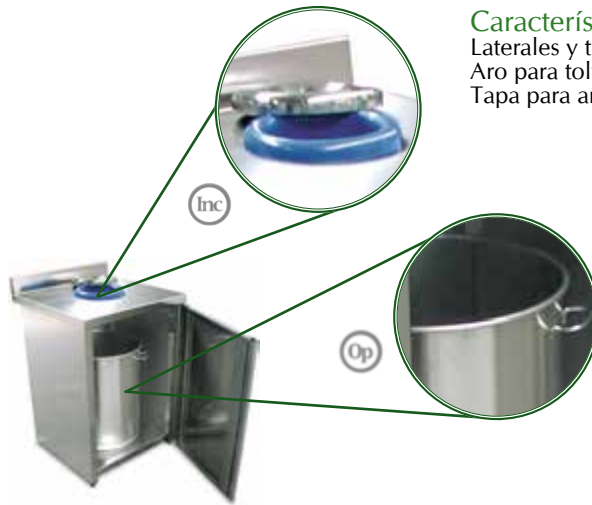

Mesa mural desbarasado con puerta

Waste chutes wall-side table
Table murale pour trémie à déchets

Características:

Laterales y trasera forrados en acero inoxidable.
Aro para tolva de desbarasado color azul.
Tapa para aro.

Characteristics:

Sides and back covered with stainless steel panels.
Blue ring for waste chutes.
Ring lid.

Caractéristiques:

Latérales et fond recouvertes en acier inoxydable.
Cercle bleu pour trémies à déchets.
Couvercle.

Incluido / Included / Inclus
 Opcional / Optional / Optionnel