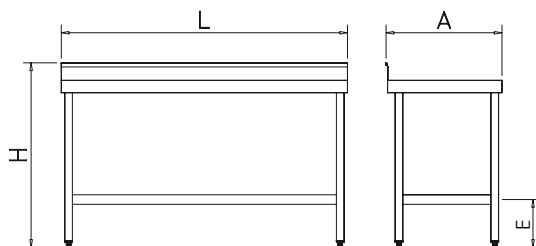

Mesas murales

Wall-side tables
Tables murales

L	A	H	E	Kg	Barcode	€	Kg	Barcode	€	Kg	Barcode	€			
1.000	500	850	200	24,0	070602	506,00	21,0	070802	475,00	5,0	270202	114,00			
1.200	500	850	200	30,0	070620	520,00	23,0	070820	488,00	7,0	270260	119,00			
1.400	500	850	200	35,0	070622	539,00	27,0	070822	506,00	8,0	270262	124,00			
1.500	500	850	200	35,0	070604	618,00	29,0	070804	581,00	9,0	270204	131,00			
1.800	500	850	200	44,0	070626	634,00	33,0	070826	596,00	11,0	270266	140,00			
2.000	500	850	200	47,0	070606	666,00	37,0	070806	626,00	13,0	270206	148,00			
1.000	600	850	200	27,0	070608	565,00	23,0	070808	531,00	6,0	270208	131,00			
1.200	600	850	200	34,0	070628	583,00	26,0	070828	548,00	8,0	270268	136,00			
1.400	600	850	200	39,0	070630	600,00	30,0	070830	564,00	9,0	270270	142,00			
1.500	600	850	200	38,0	070610	628,00	32,0	070810	590,00	10,0	270210	148,00			
1.800	600	850	200	48,5	070634	670,00	36,0	070834	629,00	12,5	270274	159,00			
2.000	600	850	200	52,0	070612	700,00	40,0	070812	659,00	15,0	270212	165,00			
1.000	700	850	200	31,0	070614	615,00	26,0	070814	578,00	8,0	270214	148,00			
1.200	700	850	200	38,5	070636	637,00	29,0	070836	598,00	9,5	270276	153,00			
1.400	700	850	200	47,0	070638	658,00	35,0	070838	619,00	12,0	270278	159,00			
1.500	700	850	200	45,0	070616	679,00	37,0	070816	638,00	13,0	270216	165,00			
1.800	700	850	200	57,0	070642	711,00	41,0	070842	668,00	16,0	270282	176,00			
2.000	700	850	200	61,0	070618	767,00	46,0	070818	722,00	19,0	270218	182,00