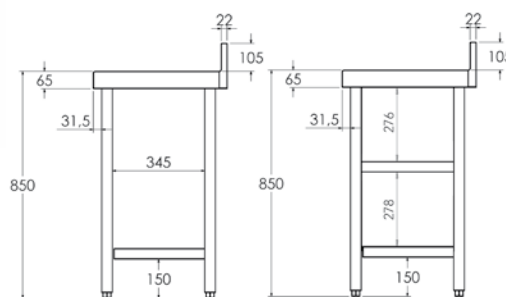

Sin estante intermedio adicional

Con estante intermedio adicional

Gama 500

Medidas totales (mm)	Mesa con marco de refuerzo	PVP (€)	Mesa con estante	PVP (€)	Mesa con estante montada	PVP (€)	Estante intermedio adicional	PVP (€)
600 x 500 x 850	• F0051818	319	• F0050818	338	• F005M818	371	• F0053718	75
800 x 500 x 850	• F0051819	333	• F0050819	355	• F005M819	390	• F0053719	90
1000 x 500 x 850	• F0051808	346	• F0050808	365	• F005M808	401	• F0053708	106
1200 x 500 x 850	• F0051809	361	• F0050809	379	• F005M809	416	• F0053709	117
1400 x 500 x 850	• F0051810	387	• F0050810	411	• F005M810	452	• F0053710	138
1500 x 500 x 850	• F0051822	403	• F0050822	429	• F005M822	471	• F0053722	144
1600 x 500 x 850	• F0051811	414	• F0050811	438	• F005M811	481	• F0053711	150
1800 x 500 x 850	• F0051812	476	• F0050812	507	• F005M812	557	• F0053712	174
2000 x 500 x 850	• F0051813	499	• F0050813	528	• F005M813	580	• F0053713	181

Gama 550

Medidas totales (mm)	Mesa con marco de refuerzo	PVP (€)	Mesa con estante	PVP (€)	Mesa con estante montada	PVP (€)	Estante intermedio adicional	PVP (€)
800 x 550 x 850	• F0051208	366	• F0050228	391	• F005M228	434	• F0053208	96
1000 x 550 x 850	• F0051210	381	• F0050220	402	• F005M220	447	• F0053210	114
1200 x 550 x 850	• F0051212	397	• F0050223	417	• F005M222	463	• F0053212	123
1400 x 550 x 850	• F0051214	426	• F0050224	452	• F005M224	502	• F0053214	145

• 24 horas expedición • 3 días expedición