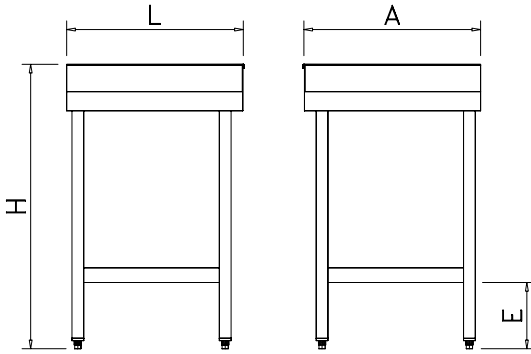

Mesas murales de esquina
Corner wall-side tables
Tables murales d'angle

		Con entrepaño With shelf Avec tablette-rayon			Sin entrepaño Without shelf Sans tablette-rayon		
L	A	H	E	Kg	€	Kg	€
500	500	850	200	20	074602 462,00	19	074802 462,00
600	600	850	200	23	074604 512,00	22	074804 489,00
700	700	850	200	26	074606 566,00	25	074806 539,00