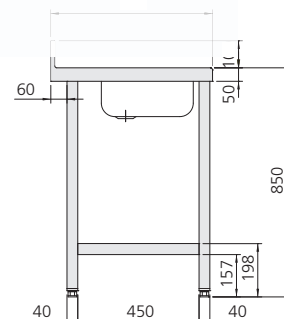

A las mesas sin grifo se les puede acoplar una amplia variedad de grifos de la gama de grifería industrial de edenox. (Ver páginas 32 a 33)

Modelo	Referencia	Posición cubeta	Opción	Medidas totales (mm)	P.V.P. Euros €
N MCU-126-D	19036547	Derecha	Con orificio para la grifería	1200 x 600 x 850	551,00
N MCU-126-I	19036548	Izquierda	Con orificio para la grifería	1200 x 600 x 850	551,00
MCU-146-D	1882111	Derecha	Con orificio para la grifería	1400 x 600 x 850	604,00
MCU-146-I	1882101	Izquierda	Con orificio para la grifería	1400 x 600 x 850	604,00
MCU-146-D-GM	1882113	Derecha	Con grifo monomando GML-30 E	1400 x 600 x 850	748,00
MCU-146-I-GM	1882105	Izquierda	Con grifo monomando GML-30 E	1400 x 600 x 850	748,00
MCU-166-D	1882112	Derecha	Con orificio para la grifería	1600 x 600 x 850	661,00
MCU-166-I	1882102	Izquierda	Con orificio para la grifería	1600 x 600 x 850	661,00
MCU-166-D-GM	1882114	Derecha	Con grifo monomando GML-30 E	1600 x 600 x 850	805,00
MCU-166-I-GM	1882106	Izquierda	Con grifo monomando GML-30 E	1600 x 600 x 850	805,00

Kit de nivelación de altura para mesas de trabajo

- Para montar en las mesas de trabajo que deban alinearse en altura con los bastidores con fregadero para lavavajillas, para lavavajillas de altura superior a 825 mm.
- Conjunto de 2 patas con pie inoxidable regulables en altura desde 30 mm hasta 99 mm.
- Para mesas hasta 2000 mm de longitud se necesitan 2 kits (total 4 patas).
- Para mesas a partir de 2400 mm de longitud se necesitan 3 kits (total 6 patas).