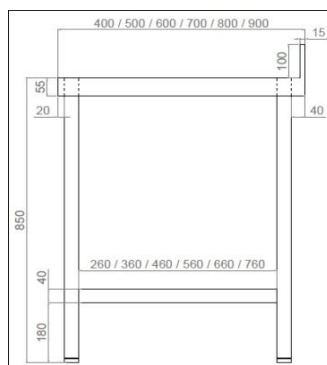

Mesas de trabajo

MESAS MURALES

Gama 400

Mesas de acero inoxidable AISI-304 de gran robustez y facilidad de montaje. Disponen bajo la encimera de omegas de refuerzo que les ofrecen un tacto robusto y fiable.

MEDIDAS	CÓDIGO	PVP	CÓDIGO	PVP	CÓDIGO	PVP	CÓDIGO	PVP
600x400x850	MMDS64	205,00 €	MMDC64	216,00 €	MMMS64	224,00 €	MMMC64	226,00 €
700x400x850	MMDS74	214,00 €	MMDC74	228,00 €	MMMS74	233,00 €	MMMC74	239,00 €
800x400x850	MMDS84	227,00 €	MMDC84	249,00 €	MMMS84	248,00 €	MMMC84	261,00 €
900x400x850	MMDS94	236,00 €	MMDC94	262,00 €	MMMS94	258,00 €	MMMC94	274,00 €
1000x400x850	MMDS104	245,00 €	MMDC104	274,00 €	MMMS104	267,00 €	MMMC104	287,00 €
1100x400x850	MMDS114	254,00 €	MMDC114	287,00 €	MMMS114	277,00 €	MMMC114	300,00 €
1200x400x850	MMDS124	263,00 €	MMDC124	299,00 €	MMMS124	286,00 €	MMMC124	313,00 €
1300x400x850	MMDS134	276,00 €	MMDC134	321,00 €	MMMS134	301,00 €	MMMC134	336,00 €
1400x400x850	MMDS144	285,00 €	MMDC144	333,00 €	MMMS144	311,00 €	MMMC144	349,00 €
1500x400x850	MMDS154	294,00 €	MMDC154	346,00 €	MMMS154	321,00 €	MMMC154	362,00 €
1600x400x850	MMDS164	303,00 €	MMDC164	358,00 €	MMMS164	330,00 €	MMMC164	375,00 €
1700x400x850	MMDS174	311,00 €	MMDC174	370,00 €	MMMS174	340,00 €	MMMC174	388,00 €
1800x400x850	MMDS184	325,00 €	MMDC184	392,00 €	MMMS184	355,00 €	MMMC184	411,00 €
1900x400x850	MMDS194	334,00 €	MMDC194	404,00 €	MMMS194	364,00 €	MMMC194	424,00 €
2000x400x850	MMDS204	343,00 €	MMDC204	417,00 €	MMMS204	374,00 €	MMMC204	437,00 €
2100x400x850	MMDS214	352,00 €	MMDC214	429,00 €	MMMS214	383,00 €	MMMC214	450,00 €
2200x400x850	MMDS224	360,00 €	MMDC224	442,00 €	MMMS224	393,00 €	MMMC224	463,00 €
2300x400x850	MMDS234	410,00 €	MMDC234	498,00 €	MMMS234	447,00 €	MMMC234	521,00 €
2400x400x850	MMDS244	419,00 €	MMDC244	510,00 €	MMMS244	457,00 €	MMMC244	534,00 €
2500x400x850	MMDS254	428,00 €	MMDC254	522,00 €	MMMS254	466,00 €	MMMC254	547,00 €
2600x400x850	MMDS264	436,00 €	MMDC264	535,00 €	MMMS264	476,00 €	MMMC264	560,00 €
2700x400x850	MMDS274	445,00 €	MMDC274	547,00 €	MMMS274	486,00 €	MMMC274	573,00 €
2800x400x850	MMDS284	454,00 €	MMDC284	560,00 €	MMMS284	495,00 €	MMMC284	586,00 €
2900x400x850	MMDS294	463,00 €	MMDC294	572,00 €	MMMS294	505,00 €	MMMC294	599,00 €
3000x400x850	MMDS304	472,00 €	MMDC304	585,00 €	MMMS304	515,00 €	MMMC304	612,00 €
3100x400x850	MMDS314	490,00 €	MMDC314	615,00 €	MMMS314	535,00 €	MMMC314	644,00 €
3200x400x850	MMDS324	499,00 €	MMDC324	628,00 €	MMMS324	544,00 €	MMMC324	657,00 €
3300x400x850	MMDS334	508,00 €	MMDC334	640,00 €	MMMS334	554,00 €	MMMC334	670,00 €
3400x400x850	MMDS344	517,00 €	MMDC344	652,00 €	MMMS344	563,00 €	MMMC344	683,00 €
3500x400x850	MMDS354	525,00 €	MMDC354	665,00 €	MMMS354	573,00 €	MMMC354	697,00 €

ESTANTE INTERMEDIO ADICIONAL PAG. 22-23