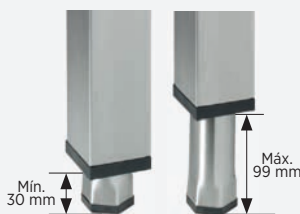

Mesa de trabajo con kit + bastidor BF-L

Modelo	Referencia	Descripción	P.V.P. Euros €
KMPL-2	1892123	Conjunto de 2 patas	8,20