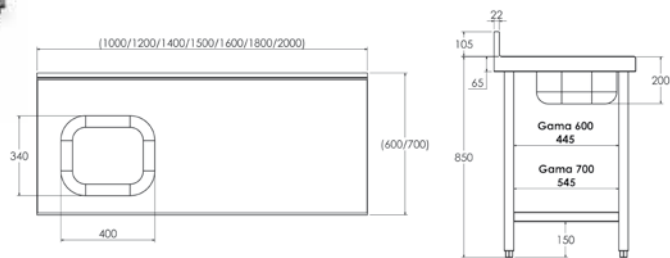

Gama 600	Cubeta izquierda		Cubeta derecha	
	Con marco de refuerzo	PVP (€)	Con estante	PVP (€)
Medidas totales (mm)				
1000 x 600 x 850	• FMCH1061	516	• FMCH1060	592
1200 x 600 x 850	• FMCH1261	542	• FMCH1260	622
1400 x 600 x 850	• FMCH1461	589	• FMCH1460	697
1500 x 600 x 850	• FMCH1561	607	• FMCH1560	720
1600 x 600 x 850	• FMCH1661	625	• FMCH1660	742
1800 x 600 x 850	• FMCH1861	660	• FMCH1860	777
2000 x 600 x 850	• FMCH2061	713	• FMCH2060	839

Gama 700	Cubeta izquierda		Cubeta derecha	
	Con marco de refuerzo	PVP (€)	Con estante	PVP (€)
Medidas totales (mm)				
1000 x 700 x 850	• FMCH1071	638	• FMCH1070	731
1200 x 700 x 850	• FMCH1271	651	• FMCH1270	746
1400 x 700 x 850	• FMCH1471	681	• FMCH1470	776
1500 x 700 x 850	• FMCH1571	702	• FMCH1570	801
1600 x 700 x 850	• FMCH1671	723	• FMCH1670	825
1800 x 700 x 850	• FMCH1871	792	• FMCH1870	932
2000 x 700 x 850	• FMCH2071	832	• FMCH2070	979

• 24 horas expedición