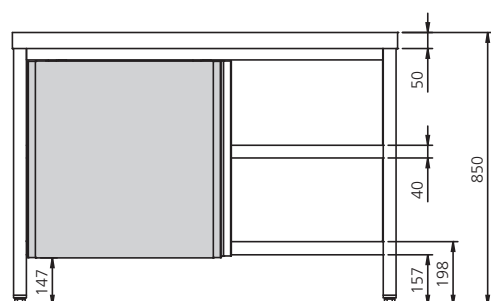

Gama 700 mm Mesas centrales con puertas pasantes

Dimensiones (mm)	Modelo	Referencia	Tipo de puerta	P.V.P. Euros €
1000 x 700 x 850	MCPP-107	1812508	Corredera	1.340,00
1200 x 700 x 850	MCPP-127	1812509	Corredera	1.378,00
1400 x 700 x 850	MCPP-147	1812510	Corredera	1.616,00
1600 x 700 x 850	MCPP-167	1812511	Corredera	1.669,00
1800 x 700 x 850	MCPP-187	1812512	Corredera	1.922,00
2000 x 700 x 850	MCPP-207	1812513	Corredera	1.981,00