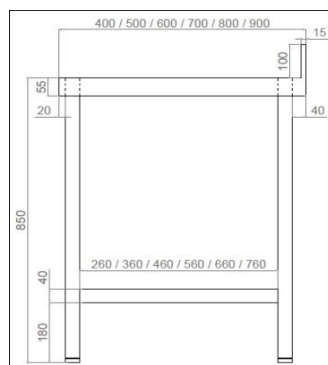

Mesas de trabajo

MESAS MURALES

Gama 800

Mesas de acero inoxidable AISI-304 de gran robustez y facilidad de montaje. Disponen bajo la encimera de omegas de refuerzo que les ofrecen un tacto robusto y fiable.

MEDIDAS	CÓDIGO	PVP	CÓDIGO	PVP	CÓDIGO	PVP	CÓDIGO	PVP
600x800x850	MMDS68	270,00 €	MMDC68	315,00 €	MMMS68	344,00 €	MMMC68	342,00 €
700x800x850	MMDS78	285,00 €	MMDC78	339,00 €	MMMS78	354,00 €	MMMC78	368,00 €
800x800x850	MMDS88	308,00 €	MMDC88	380,00 €	MMMS88	364,00 €	MMMC88	413,00 €
900x800x850	MMDS98	322,00 €	MMDC98	404,00 €	MMMS98	369,00 €	MMMC98	439,00 €
1000x800x850	MMDS108	336,00 €	MMDC108	427,00 €	MMMS108	365,00 €	MMMC108	464,00 €
1100x800x850	MMDS118	350,00 €	MMDC118	451,00 €	MMMS118	381,00 €	MMMC118	490,00 €
1200x800x850	MMDS128	365,00 €	MMDC128	475,00 €	MMMS128	396,00 €	MMMC128	516,00 €
1300x800x850	MMDS138	388,00 €	MMDC138	516,00 €	MMMS138	421,00 €	MMMC138	561,00 €
1400x800x850	MMDS148	402,00 €	MMDC148	540,00 €	MMMS148	437,00 €	MMMC148	587,00 €
1500x800x850	MMDS158	416,00 €	MMDC158	563,00 €	MMMS158	453,00 €	MMMC158	612,00 €
1600x800x850	MMDS168	431,00 €	MMDC168	587,00 €	MMMS168	468,00 €	MMMC168	638,00 €
1700x800x850	MMDS178	445,00 €	MMDC178	611,00 €	MMMS178	484,00 €	MMMC178	664,00 €
1800x800x850	MMDS188	468,00 €	MMDC188	652,00 €	MMMS188	509,00 €	MMMC188	709,00 €
1900x800x850	MMDS198	482,00 €	MMDC198	676,00 €	MMMS198	524,00 €	MMMC198	734,00 €
2000x800x850	MMDS208	496,00 €	MMDC208	699,00 €	MMMS208	540,00 €	MMMC208	760,00 €
2100x800x850	MMDS218	511,00 €	MMDC218	723,00 €	MMMS218	555,00 €	MMMC218	786,00 €
2200x800x850	MMDS228	525,00 €	MMDC228	747,00 €	MMMS228	571,00 €	MMMC228	812,00 €
2300x800x850	MMDS238	586,00 €	MMDC238	826,00 €	MMMS238	637,00 €	MMMC238	897,00 €
2400x800x850	MMDS248	600,00 €	MMDC248	849,00 €	MMMS248	652,00 €	MMMC248	923,00 €
2500x800x850	MMDS258	614,00 €	MMDC258	873,00 €	MMMS258	668,00 €	MMMC258	949,00 €
2600x800x850	MMDS268	629,00 €	MMDC268	897,00 €	MMMS268	683,00 €	MMMC268	975,00 €
2700x800x850	MMDS278	643,00 €	MMDC278	920,00 €	MMMS278	699,00 €	MMMC278	1.000,00 €
2800x800x850	MMDS288	657,00 €	MMDC288	944,00 €	MMMS288	714,00 €	MMMC288	1.027,00 €
2900x800x850	MMDS298	671,00 €	MMDC298	968,00 €	MMMS298	730,00 €	MMMC298	1.052,00 €
3000x800x850	MMDS308	686,00 €	MMDC308	992,00 €	MMMS308	745,00 €	MMMC308	1.078,00 €
3100x800x850	MMDS318	717,00 €	MMDC318	1.050,00 €	MMMS318	780,00 €	MMMC318	1.142,00 €
3200x800x850	MMDS328	732,00 €	MMDC328	1.074,00 €	MMMS328	795,00 €	MMMC328	1.167,00 €
3300x800x850	MMDS338	746,00 €	MMDC338	1.098,00 €	MMMS338	811,00 €	MMMC338	1.193,00 €
3400x800x850	MMDS348	760,00 €	MMDC348	1.122,00 €	MMMS348	826,00 €	MMMC348	1.219,00 €
3500x800x850	MMDS358	775,00 €	MMDC358	1.145,00 €	MMMS358	842,00 €	MMMC358	1.245,00 €

ESTANTE INTERMEDIO ADICIONAL PAG. 22-23