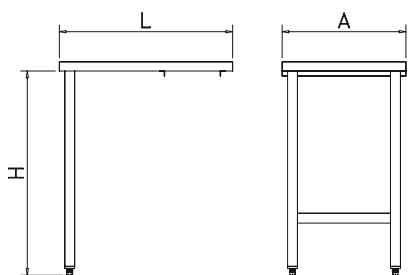

Characteristics:

Adjustable height.

The lower rails are adjustable to adapt the width of the evaporator cover to any display.

Caractéristiques:

Hauteur réglable.

Les rails inférieurs sont réglables pour l'adaptation du largeur du couvercle de l'évaporateur à quel-que comptoir.

L	A	H	Kg	Barcode	€
690	490	802-882	8,15	082204	285,00

Mesa central con entrepaño. Especial maquinaria

Centre table with shelf. Specially for machines
Table centrale avec rayon. Special pour machinerie