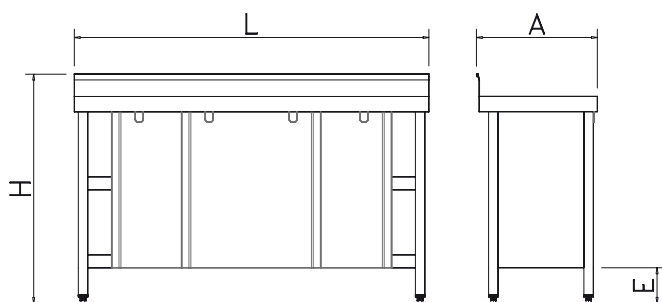

Caractéristiques:

Latérales et fond recouvertes en acier inoxydable. Tablette-rayon centré.

La principale avantage de nos tables à portes coulissantes c'est que ses portes sont suspendues pour éviter des dépôts de saleté dans les rails et dans les tablettes-rayons. En plus les poignées sont intégrées dans la porte.