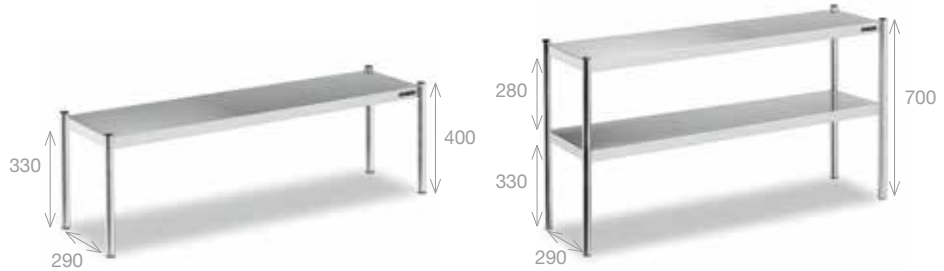

Cajón gran capacidad con guías telescópicas

- Fabricado en acero inoxidable AISI 304 18/10.
- Instalación en todas las mesas de trabajo excepto en la gama de 500.

Medidas totales (mm)	Código	PVP (€)
460 x 450 x 150	• F0020302	169

Armario calentador de platos modular

- Fabricado en acero inoxidable AISI 304 18/10.
- 1 estante interior regulable.
- Interruptor luminoso y termostato regulable de 0/90 °C.
- Fácil instalación en el estante inferior de las mesas de trabajo.

Medidas totales (mm)	Capacidad	Potencia (W)	Código	PVP (€)
395 x 410 x 590	40 platos	700	• F0420306	832

• 24 horas expedición • 3 días expedición

Estantes de sobremesa

- Para facilitar el emplatado y servicio de platos en preparación.
- Estantes fabricados en acero inoxidable AISI 304 18/10.
- Soportes en tubo redondo de Ø 30 mm.
- Fácil instalación realizando pequeños orificios en la mesa con soporte de unión (se suministra plantilla).
- Pueden instalarse en cualquier mesa de trabajo, incluidas las mesas calientes.

Para mesa de trabajo	Simple			Doble		
	Medidas totales (mm)	Código	PVP (€)	Medidas totales (mm)	Código	PVP (€)
Largo 1000	700 x 350 x 400	• F0030001	283	700 x 350 x 700	• F0030101	389
Largo 1200	900 x 350 x 400	• F0030008	287	900 x 350 x 700	• F0030108	397
Largo 1400	1100 x 350 x 400	• F0030002	292	1100 x 350 x 700	• F0030102	404
Largo 1600	1300 x 350 x 400	• F0030003	300	1300 x 350 x 700	• F0030103	415
Largo 1800	1500 x 350 x 400	• F0030004	317	1500 x 350 x 700	• F0030104	447
Largo 2000	1700 x 350 x 400	• F0030005	332	1700 x 350 x 700	• F0030105	491
Largo 2200	1900 x 350 x 400	• F0030009	347	1900 x 350 x 700	• F0030109	505
Largo 2400	2100 x 350 x 400	• F0030010	398	2100 x 350 x 700	• F0030110	576