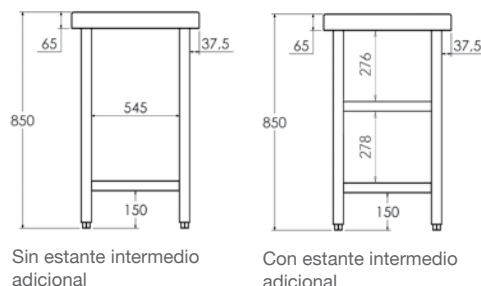

Gama 700

Medidas totales (mm)	Mesa con marco de refuerzo	PVP (€)	Mesa con estante	PVP (€)	Mesa con estante montada	PVP (€)	Estante intermedio adicional	PVP (€)
600 x 700 x 850	• F0051018	370	• F0050018	388	• F005M018	427	• F0050318	93
700 x 700 x 850	• F0051031	375	• F0050031	398	• F005M031	437	• F0050331	105
800 x 700 x 850	• F0051019	384	• F0050019	413	• F005M019	454	• F0050319	119
900 x 700 x 850	• F0051032	394	• F0050032	421	• F005M032	463	• F0050332	126
1000 x 700 x 850	• F0051008	409	• F0050008	437	• F005M008	480	• F0050308	133
1100 x 700 x 850	• F0051033	418	• F0050033	442	• F005M033	486	• F0050333	142
1200 x 700 x 850	• F0051009	422	• F0050009	452	• F005M009	497	• F0050309	159
1300 x 700 x 850	• F0051034	452	• F0050034	482	• F005M034	530	• F0050334	168
1400 x 700 x 850	• F0051010	478	• F0050010	524	• F005M010	576	• F0050310	177
1500 x 700 x 850	• F0051022	487	• F0050022	532	• F005M022	585	• F0050322	188
1600 x 700 x 850	• F0051011	495	• F0050011	542	• F005M011	596	• F0050311	211
1700 x 700 x 850	• F0051035	520	• F0050035	584	• F005M035	642	• F0050335	219
1800 x 700 x 850	• F0051012	554	• F0050012	626	• F005M012	688	• F0050312	226
1900 x 700 x 850	• F0051036	576	• F0050036	643	• F005M036	707	• F0050336	229
2000 x 700 x 850	• F0051013	604	• F0050013	655	• F005M013	720	• F0050313	233
2100 x 700 x 850	• F0051037	634	• F0050037	691	• F005M037	760	• F0050337	236
2200 x 700 x 850	• F0051020	700	• F0050020	738	• F005M020	811	• F0050320	239
2300 x 700 x 850	• F0051038	714	• F0050038	752	• F005M038	827	• F0050338	244
2400 x 700 x 850	• F0051014	758	• F0050014	767	• F005M014	843	• F0050314	249

• 24 horas expedición • 3 días expedición