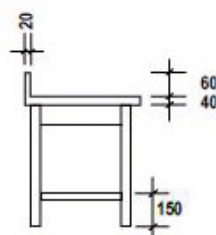

DESMONTABLES

FONDO 600 mm

MODELOS	MEDIDAS	EUROS
TA608D	800 x 600 x 850	340
TA610D	1000 x 600 x 850	362
TA612D	1200 x 600 x 850	395
TA614D	1400 x 600 x 850	429
TA616D	1600 x 600 x 850	463
TA618D	1800 x 600 x 850	495
TA620D	2000 x 600 x 850	530

MURALES

FONDO 700 mm

MODELOS	MEDIDAS	EUROS
TA708D	800 x 700 x 850	357
TA710D	1000 x 700 x 850	386
TA712D	1200 x 700 x 850	424
TA714D	1400 x 700 x 850	480
TA716D	1600 x 700 x 850	499
TA718D	1800 x 700 x 850	537
TA720D	2000 x 700 x 850	575

CARACTERÍSTICAS COMUNES PARA CENTRALES O MURALES:

- Con estante inferior y encimera reforzada con faldón en 3 caras, incluidos en el precio.
- Muy robustas.
- Fabricadas en acero inox.
- Patas regulables.