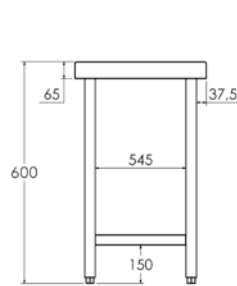

Montaje

Pack ruedas
Pág. 46

Gama 600 · mesa central

Gama 600 · mesa mural

Gama 700 · mesa central

Gama 700 · mesa mural

Gama 600

Medidas totales (mm)	Mesa central	PVP (€)	Mesa mural	PVP (€)
600 x 600 x 600	• F0050515	426	• F0051515	428
700 x 600 x 600	• F0050523	432	• F0051523	442
800 x 600 x 600	• F0050516	442	• F0051516	451
900 x 600 x 600	• F0050524	449	• F0051524	458
1000 x 600 x 600	• F0050501	455	• F0051501	463
1100 x 600 x 600	• F0050525	460	• F0051525	471
1200 x 600 x 600	• F0050502	467	• F0051502	480
1300 x 600 x 600	• F0050526	487	• F0051526	498
1400 x 600 x 600	• F0050503	514	• F0051503	521
1500 x 600 x 600	• F0050521	533	• F0051521	544
1600 x 600 x 600	• F0050504	544	• F0051504	555
1700 x 600 x 600	• F0050527	578	• F0051527	605
1800 x 600 x 600	• F0050505	632	• F0051505	643
1900 x 600 x 600	• F0050528	637	• F0051528	657
2000 x 600 x 600	• F0050506	642	• F0051506	671