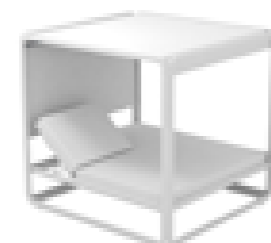

IBIZA XL

MQ-IBI01D00180X200BC
844 white