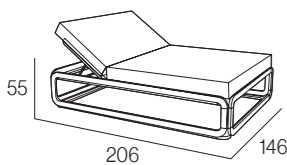

NANA

MQ-NAN00140X200BC
white