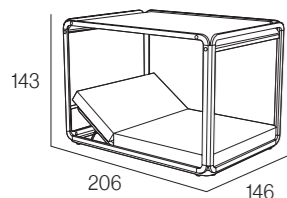

IBIZA

MQ-IBI01D00140X200BC
844 white