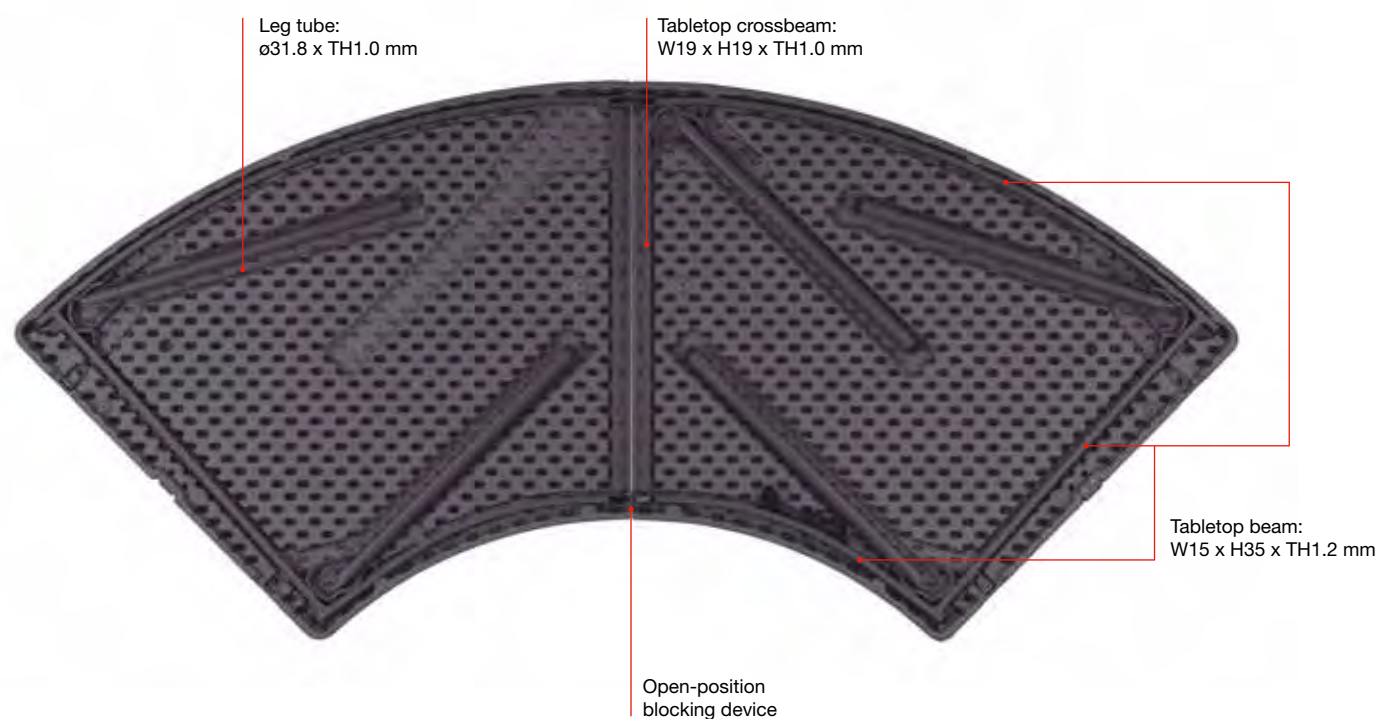

TABLE
MESA
TABLE
TISCH

XXLmoon

new zown classic

100%
PURE HDPE.
NOT MIXED

581-1
581-3 Contract
15372 L2

SHARK
GREY

stretch

plain

paramount Ext. Arch XXL moon

paramount Int. Arch XXL moon

Circular table joining system.
Sistema de unión circular de mesas.
Système de raccord circulaire de tables.
Kreisförmigen Verbindung von Tischen.

Folding table top. Table provided with carrying handle.
Sobre plegable. Mesa provista de un asa.
Surface pliable. Table munie d'une anse.
Der zusammengeklappte Tisch hat einen Tragegriff.

Circular joining of four XXLmoon tables with 1 planet180 table. Capacity for 16 to 20 persons.
Unión circular de 4 mesas XXLmoon con 1 mesa planet180. Capacidad 16 a 20 personas.
Raccord circulaire de 4 tables XXLmoon avec 1 table planet180. Capacité 16 à 20 personnes.
Kreisförmige Verbindung von 4 Tischen XXLmoon mit einem Tisch planet180. Bietet Platz für 16 bis 20 Personen.

Capacity: 4 or 5 persons.
Area per person: 28" or 22.5".
Capacidad: 4 o 5 personas. Espacio por persona: 71 o 57 cm.
Capacité: 4 ou 5 personnes.
Espace par personne: 71 ou 57 cm.
Bietet Platz für 4 oder 5 Personen. Platz pro Person: 71 oder 57 cm.