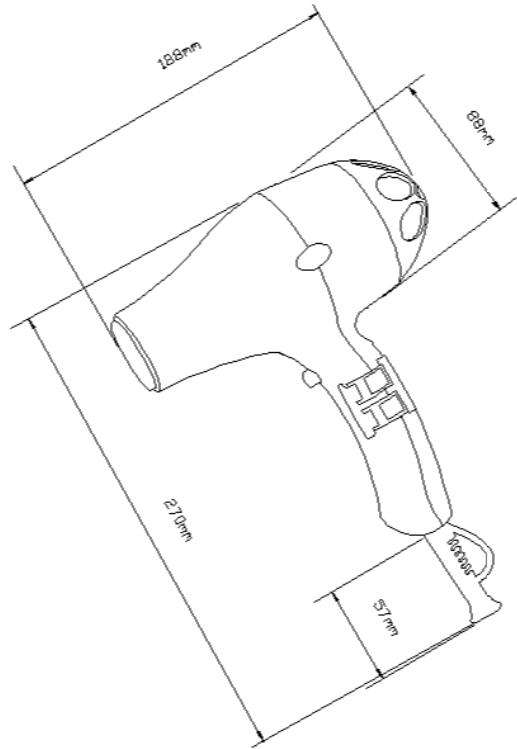

MOTOR ENDURO PROFESIONAL 1800W

PROFESSIONAL ENDURO MOTOR 1800W

REF.: 309500

SERIE: SECADORES DE CABELLO / HAIRDRYERS

DIMENSIONES / MEASUREMENTS: 188 X 88 X 270 mm.

PESO / WEIGHT: 0,750 kg.

CAJA MASTER / MASTER CARTON: 620 X 265 X 400 mm; 12 uds

ACABADO / FINISHED: Negro / Black

DESCRIPCIÓN / DESCRIPTION:

Potencia: 1800 W

Power 1800 W.

Motor de alta calidad para uso intensivo (más de 1000 h de trabajo continuado)

High quality motor for intensive use (more than 1000h of continuous work).