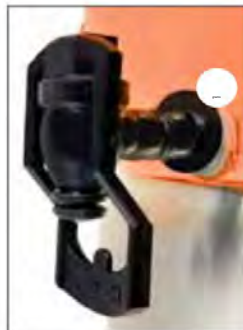

Grifo: Compatible con dispensador(es):

10626 75, BDG1000, BDG2000, BDG3000, 123494, 123495, 123496, 10360, BAD1500, 10090, 353DP y 356DP

70F 70

Artículo #	Descripción	La orden mínima/ Paquete por caja
ACCESORIOS Y PIEZAS DE REPUESTO		
a. BDCHBD	Collar de Pizarra Se Adapta a Todos los dispensadores de Bebidas de Vidrio, 10 x 0,1 x 7,5 cm	1 unidad / 48 unidades
b. BDGF	Grifo para BAD1500, BDG1000, BDG2000, & BDG3000, plástico cromado	1 unidad / 120 unidades
C. BDGTUB	Tina redonda para bebidas, acero galvanizado, 24 cm de diámetro x 19,5 cm	1 unidad / 6 unidades
BDGR1	Base para dispensador de bebidas de un solo cable, con recubrimiento en polvo negro, (espacio libre para grifo de 21,5 cm)	1 unidad / 6 unidades
d. 10361	Soporte para bebidas para dispensador de bebidas Mini Mason Jar 10360 (espacio libre para el grifo de 21,5 cm)	1 unidad / 6 unidades
mi. Base del dispensador de bebidas de doble alambre BDGR2 ,	Recubrimiento en polvo negro (espacio libre para el grifo de 21,5 cm)	1 unidad / 6 unidades
F. 10262	Base del dispensador Industrial Collection™, con recubrimiento en polvo negro (se adapta a 10090 y BDG2000)	1 unidad
10173	Grifo para 10090, plástico chapado en negro	1 unidad / 120 unidades
GRIFOS SIN CONTACTO		
gramo. 10626	Grifo universal, negro	1 unidad / 200 unidades
h. 70F	Grifo con metal cromado.	1 unidad