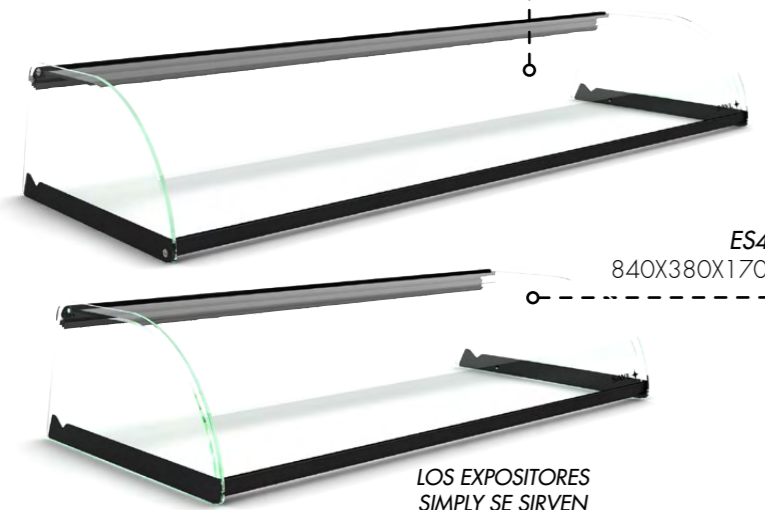

expositor curvado

E24L
840X380X355
ESTANTE : 825X195
ACERO INOX

E26L
1190X380X355
ESTANTE : 1175X195
ACERO INOX

E4L
840X380X170
ACERO INOX

expositor simply

ES6
1190X380X170

ES4
840X380X170

LOS EXPOSITORES
SIMPLY SE SIRVEN
DESMONTADOS EN CAJAS DE 2 UNIDADES

	MEDIDAS	ESTANTES	CRISTALES TEMPLADOS	PUERTAS TRA- SERAS	LED	PVP
ES4	840X380X170	NO	SI	NO	NO	165 €
ES6	1190X380X170	NO	SI	NO	NO	195 €
E4	840X380X170	NO	SI	SI	NO	263 €
E4L	840X380X170	NO	SI	SI	SI	294 €
E24	840X380X355	825X195	SI	SI	NO	329 €
E24L	840X380X355	825X195	SI	SI	SI	485 €
E6	1190X380X170	NO	SI	SI	NO	294 €
E6L	1190X380X170	NO	SI	SI	SI	456 €
E26	1190X380X355	1175X195	SI	SI	NO	372 €
E26L	1190X380X355	1175X195	SI	SI	SI	525 €

expositor plano

EP36
920X360X360
ESTANTE : 300X900

EP30
920X300X300
ESTANTE : 200X900

EP30
920X300X200

	MEDIDAS	ESTANTES	CRISTALES TEMPLADOS	SERAS	LED	PVP
EP20	920X300X200	NO	SI	SI	NO	200 €
EP30	920X300X300	200X900	SI	SI	NO	260 €
EP36	920X360X360	300X900	SI	SI	NO	290 €