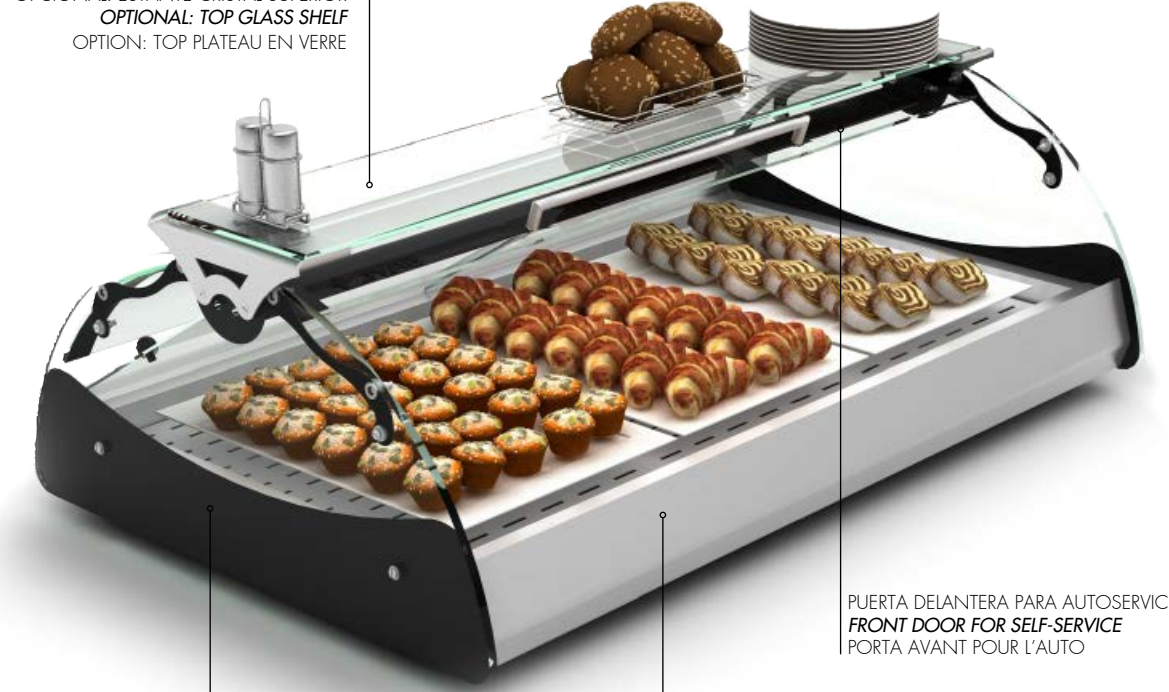

**ACMX2 - ACMX3**  
 OPCIONAL: ESTANTE CRISTAL SUPERIOR  
 OPTIONAL: TOP GLASS SHELF  
 OPTION: TOP PLATEAU EN VERRE

INTERIOR DESMONTABLE PARA LIMPIEZA  
 REMOVABLE INTERIOR FOR EASY CLEANING  
 NETTOYAGE INÉRIEUR DÉMONTABLE

PUERTA DELANTERA PARA AUTOSERVICIO  
 FRONT DOOR FOR SELF-SERVICE  
 PORTA AVANT POUR L'AUTO

CRISTALES TEMPLADOS  
 TEMPERED GLASS  
 TEMPÉRÉE VERRE

FABRICADAS EN ACERO AISI 304  
 MANUFACTURED IN AISI 304 STAINLESS STEEL  
 FABRIQUÉ EN ACIER INOX 304

BANDEJAS INCLUIDAS GN 1/1 X 65  
 GN 1/6 X 65 TRAYS INCLUDED  
 PLATEAU INCLUS GN 1/1 X 65

INTERIOR DESMONTABLE PARA LIMPIEZA  
 REMOVABLE INTERIOR FOR EASY CLEANING  
 NETTOYAGE INÉRIEUR DÉMONTABLE

PUERTA DELANTERA PARA AUTOSERVICIO  
 FRONT DOOR FOR SELF-SERVICE  
 PORTA AVANT POUR L'AUTO