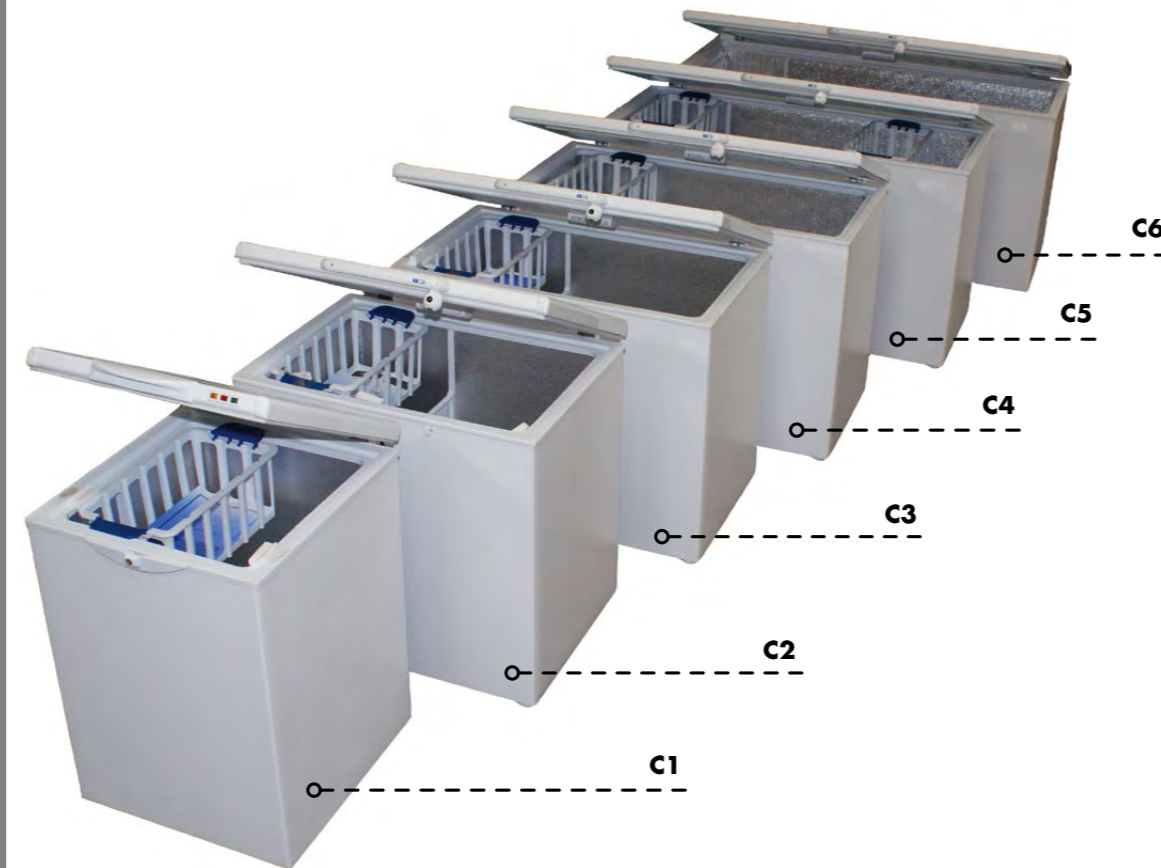

	A2CAVA	A4CAVA
TIPO	POSITIVO	POSITIVO
RANGO TEMP.	+3°C/+16°C	+3°C/+16°C
CAPACIDAD	100LT	341LT
ANCHO	540	590
FONDO	510	645
ALTO	860	1820
PESO	40KG	78KG
Nº ESTANTES	2	5
PUERTA	CRISTAL	CRISTAL
Nº BOTTILLAS	30-35 (75CL)	108-138 (75CL)
POTENCIA	250W	350W
VOLTAJE	230V-50Hz	230V-50Hz
PVP	740€	1.095€

CONGELADORES

	C1	C2	C3	C4	C5	C6
RANGO TEMP.	-18°C/-22°C	-18°C/-22°C	-18°C/-22°C	-18°C/-22°C	-18°C/-22°C	-18°C/-22°C
CAPACIDAD	150LT	240LT	320LT	370LT	460LT	550LT
ANCHO	660	890	1050	1240	1450	1640
FONDO	680	680	680	680	680	680
ALTO	870	870	870	870	870	870
PESO	34KG	38KG	44KG	50KG	58KG	64KG
PUERTA	ABATIBLE	ABATIBLE	ABATIBLE	ABATIBLE	ABATIBLE	ABATIBLE
POTENCIA	105W	148W	192W	217W	217W	217W
VOLTAJE	230V-50Hz	230V-50Hz	230V-50Hz	230V-50Hz	230V-50Hz	230V-50Hz
TERMOMETRO	SI	SI	SI	SI	SI	SI
CESTAS	OPCIONAL	1	1	1	2	2
PVP	365€	468€	499€	545€	598€	658€

BAJOMOSTRADORES - BOTELLEROS

BOTELLEROS INOX

	B010	B015	B020	B025
RANGO TEMP.	+1°C/+8°C	+1°C/+8°C	+1°C/+8°C	+1°C/+8°C
CAPACIDAD	257LT	382LT	535LT	688LT
ANCHO	1025	1500	2000	2500
FONDO	580	580	580	580
ALTO	850	875	875	875
PESO	60KG	77KG	92KG	108KG
POTENCIA	132W	260W	260W	350W
VOLTAJE	230V-50Hz	230V-50Hz	230V-50Hz	230V-50Hz
TERMOSTATO	SI	SI	SI	SI
PUERTAS	2	3	4	5
PVP	790€	995€	1180€	1450€

BAJOMOSTRADORES INOX

	BJ15	BJ20	BJ25	BJ15P	BJ20P	BJ25P
RANGO TEMP.	+1°C/+8°C	+1°C/+8°C	+1°C/+8°C	+1°C/+8°C	+1°C/+8°C	+1°C/+8°C
CAPACIDAD	265LT	397LT	526LT	265LT	397LT	526LT
ANCHO	1500	2000	2500	1500	2000	2500
FONDO	600	600	600	600	600	600
ALTO	850	850	850	860	860	860
PESO	90KG	115KG	140KG	90KG	115KG	140KG
POTENCIA	280W	280W	350W	280W	280W	350W
VOLTAJE	230V-50Hz	230V-50Hz	230V-50Hz	230V-50Hz	230V-50Hz	230V-50Hz
PETO	SIN PETO	SIN PETO	SIN PETO	CON PETO	CON PETO	CON PETO
PUERTAS	2	3	4	2	3	4
PVP	1.395€	1.625€	1.925€	1.435€	1.665€	1.975€