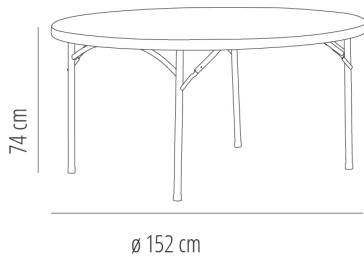

### DESCRIPCIÓN

Mesa plegable con estructura de acero pintado y sobre de polietileno de alta densidad, en color gris claro. Grosor sobre 45 mm. Sobre estanco de una sola pieza sin uniones. Peso neto 19 kg. Travesaños ergonómicos.

### MEDIDAS

**W** 152cm x **L** 152cm x **H** 74cm x **Ø** 152cm

**W** 59.85in x **L** 59.85in x **H** 29.14in x **Ø** 59.85in

### CARACTERÍSTICAS

**Peso** 17,6 Kg.

STD units	Packaging dim. (cm)	Units Container 20'	Units Container 40'	Units Container HC	Units Traylor 70m <sup>3</sup>	Units Truck 100m <sup>3</sup>
1X	154 x 154 x 5.5	154	320	360	370	529
P31	156 x 156 x 216	93	217	217	248	279