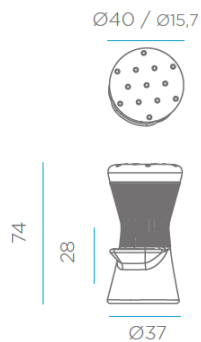

FICHA TÉCNICA DE PRODUCTO DATASHEET

NOMBRE/NAME: CORFU 74 color opaco

	REF	EAN
B	Blanco: MOBCF074BXNW	8436542234528
Z	Bronce: MOBCF074ZXNW	8436558746190
K	Topo: MOBCF074KXNW	8436542234535

ME GUSTA SALIR
I LIKE GOING OUT

RECICLAME
RECICLY ME

SOY LIGERO
I AM LIGHTWEIGHT

COLOR DURADERO
LONG-LASTING COLOR

Peso Neto: 3kg

Peso Bruto: 3,5kg

Medidas*/Dimensions*

Packaging*

Material: Polietileno/Polyethylene

* Debido a la naturaleza del proceso las dimensiones pueden variar ligeramente
* Due to the manufacturing process, product dimensions may vary slightly

+34 968 97 88 06
info@newgarden.es
www.newgarden.es