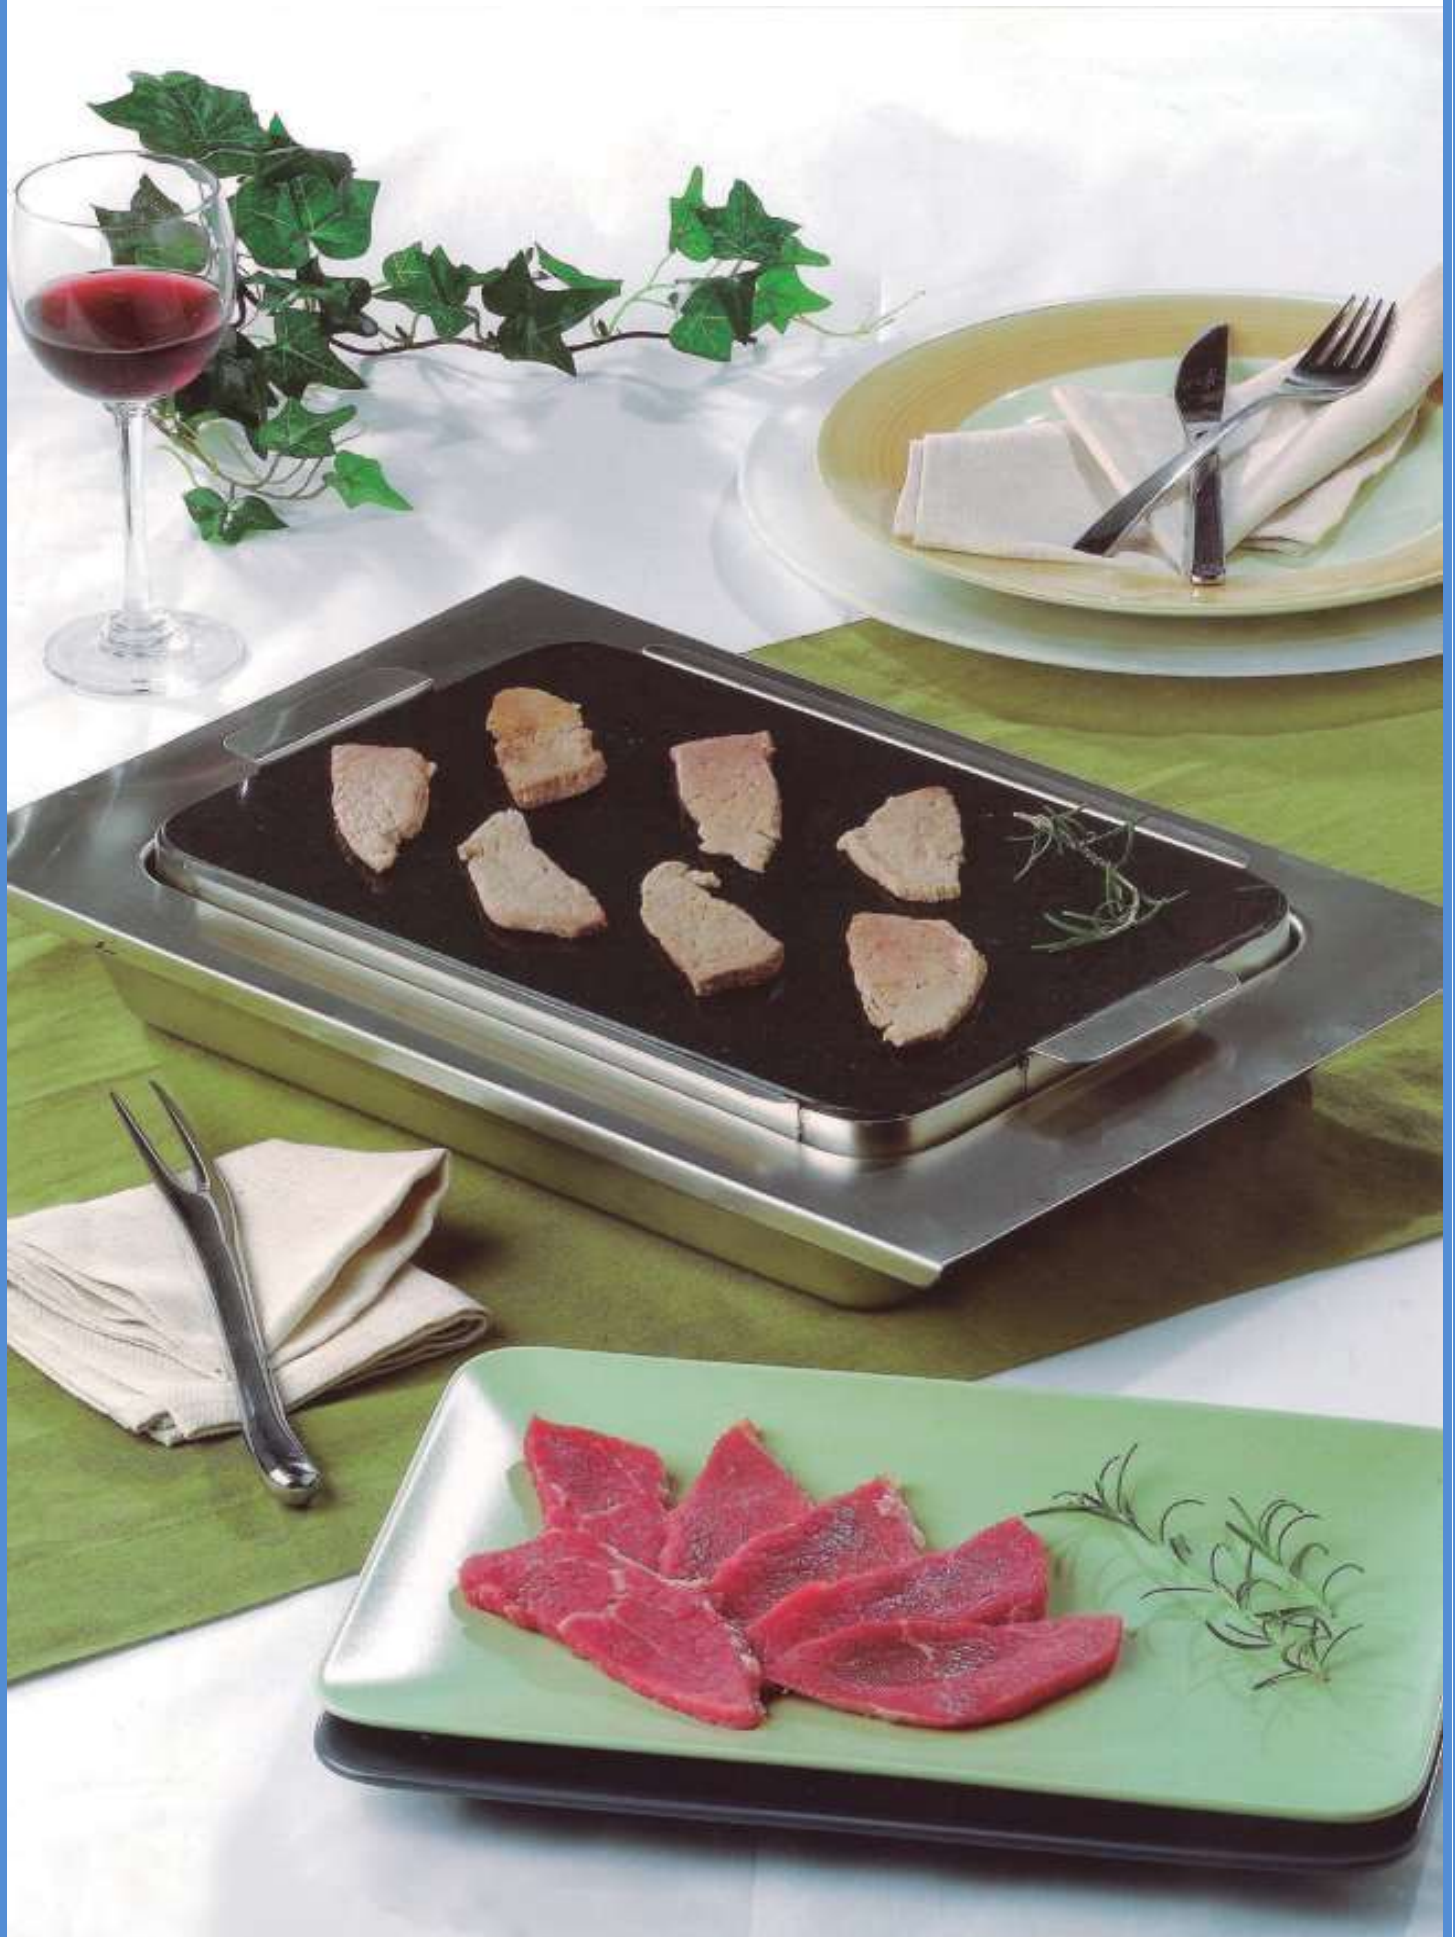

ASADORES

ASADOR MAXITERM

REF.	DESCRIPCIÓN	DIMENSIONES (MM.)
MG.9000	ASADOR MAXITERM COMPLETO GRANDE MED. TOTAL	270 X 420 X 60
COMPUESTO		
MG.9001	CONTENEDOR MAXITERM CON CÁMARA ANTI-TÉRMICA A. INOX. 18/10	
MG.9002	PIEDRA BLINDADA PULIDA CON ASAS A. INOX. 18/10 MED. TOTAL	200X 310X 30
MP.9003	ASADOR MAXITERM COMPLETO PEQUEÑO MED. TOTAL	220 X 350 X50
COMPUESTO		
MP.9003	CONTENEDOR MAXITERM CON CÁMARA ANTI-TÉRMICA A. INOX. 18/10	
MP.9004	PIEDRA BLINDADA PULIDA CON ASAS A. INOX. 18/10 MED. TOTAL	160 X270X 30

▲ **ASADOR MAXITERM, LA MEJOR ELECCIÓN PARA CARNE A LA PIEDRA.**

▲ Los Asadores Maxiterm, están diseñados y fabricados para poder servir la carne a la piedra con elegancia, distinción y limpieza.

▲ Compuesto por un contenedor fabricado totalmente de Acero Inoxidable con cámara anti-térmica que permite un excelente aislamiento evitando pérdidas de calor.

▲ La piedra blindada en Acero Inoxidable con asas, convierte el Asador en un producto de larga duración, pues las grietas en las piedras no serán un obstáculo para seguir utilizando el Asador, ya que la piedra siempre quedará compacta.

- EL ASADOR ECO BLINDADO ES UNA DE LAS MEJORES ELECCIONES PARA CARNE A LA PIEDRA. ESTAN DISEÑADOS Y FABRICADOS PARA PODER SERVIR LA CARNE A LA PIEDRA CON ELEGANCIA, DISTINCIÓN Y LIMPIEZA.
- LA PIEDRA BLINDADA EN ACERO INOXIDABLE CON ASAS, CONVIERTE EL ASADOR EN UN PRODUCTO DE LARGA DURACIÓN, PUES LAS GRIETAS EN LAS PIEDRAS NO SERÁN UN OBSTÁCULO PARA SEGUIR UTILIZANDO EL ASADOR, YA QUE LA PIEDRA QUEDARA COMPACTA.