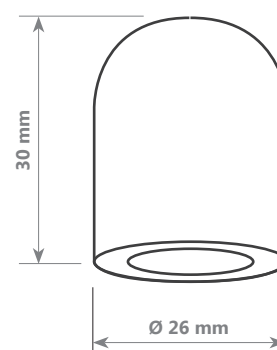

## MÁQUINA HIELO

Tamaño y forma cubito hielo  
Escala: 1:1

*professional use*

### Máquina de hacer hielo PRO

Machine à fabriquer des glaçons  
Eiswürfelmaschine  
Ice maker  
Máquina de hacer hielo

Ref. €  
69320 792,20

Referencia Reference	Tensión Voltage	Potencia Power	Capacidad Capacity	Producción Production	Cubito (medidas) Ice (Sizes)	Dimensiones Sizes	Peso Weight
69320	220~240 V. 50 Hz.	170 W.	4,00 Kgr.	> 20 Kgr.	Ø28x40 mm.	38x48x59 cms.	27 Kgr.

Tamaño y forma cubito hielo  
Escala: 1:1

*household use*

### Máquina cubitos hielo

Machine à glaçons  
Eis maschinen  
Ice cubes maker  
Máquina de hacer hielo

Ref. €  
69314 303,00

Referencia Reference	Tensión Voltage	Potencia Power	Capacidad Capacity	Capacidad hielo Ice Capacity	Contenedor Container	Dimensiones Sizes	Peso Weight
69314	220~240 V. 50 Hz.	150 W.	1,50 l ts.	10-15 kgr/24h	600 gr.	32x32c38 cms.	11,30 Kgr.