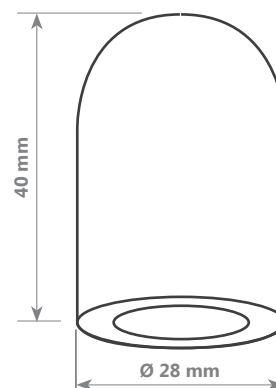

## MÁQUINA HIELO

Tamaño y forma cubito hielo  
Escala: 1:1

*professional use*

### Máquina de hacer hielo PRO

Machine à fabriquer des glaçons  
Eiswürfelmaschine  
Ice maker  
Máquina de hacer hielo

Ref. €  
69320 792,20

Referencia Reference	Tensión Voltage	Potencia Power	Capacidad Capacity	Producción Production	Cubito (medidas) Ice (Sizes)	Dimensiones Sizes	Peso Weight
69320	220~240 V. 50 Hz.	170 W.	4,00 Kgr.	> 20 Kgr.	Ø28x40 mm.	38x48x59 cms.	27 Kgr.

Tamaño y forma cubito hielo  
Escala: 1:1

*household use*

### Máquina cubitos hielo

Machine à glaçons  
Eis maschinen  
Ice cubes maker  
Máquina de hacer hielo

Ref. €  
69314 303,00

Referencia Reference	Tensión Voltage	Potencia Power	Capacidad Capacity	Capacidad hielo Ice Capacity	Contenedor Container	Dimensiones Sizes	Peso Weight
69314	220~240 V. 50 Hz.	150 W.	1,50 l ts.	10-15 kgr/24h	600 gr.	32x32c38 cms.	11,30 Kgr.