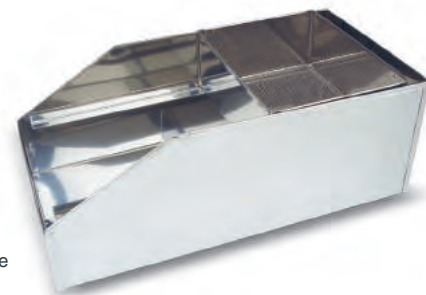

Harinero

Tamis à farine à glissière
Mehlbehälter
Flour bin mesh
Farinheiro

Ref.	€	cm	Pack
50438	127,80	18x37x26,5	1
50450	131,80	18x50x26,5	1