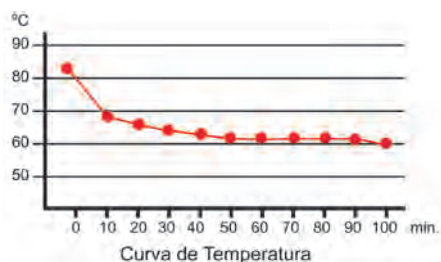

Bandejas ISOTÉRMICAS

Rendimiento Térmico de las bandejas · Thermal isolation rate

Bandeja Isotérmica B-1

Plateau Isotherme B-1
Isothermal Schale/Tablett B-1
Isothermal B-1, Tray
Bandeja Isotérmica B-1

Ref	cm	U.Venta
66930	55x38	1