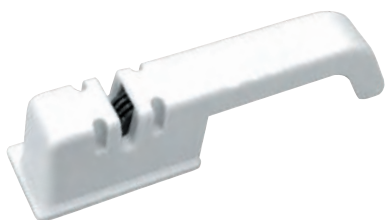

CORTE / CUTTING

Afilador

Afilador de cuchillos
Affûteuse de couteaux
Schärfmaschine
Knife sharpener
Afiador de facas

Ref	€	Pack
39065	6,60	6

New

Afilador de cuchillos MINI
Affûteuse de couteaux Mini
Schärfmaschine Mini
Knife sharpener Mini
Afiador de facas Mini

Ref	€	cm	Pack
39055	4,70	9,5x5x4,5	6

Abrelatas

Ouvre-boîte
Desenöffner
Can opener
Abre-latas

	Ref	€	cm	L (cm)	Pack
A	62689	19,80	5x4	20	12
B	63038	17,00	5x4	17	6

Afilador de cuchillos eléctrico
Affûteuse de couteaux électrique
Elektrische Schärfmaschine
Electric knife sharpener
Afiador de facas electrónico