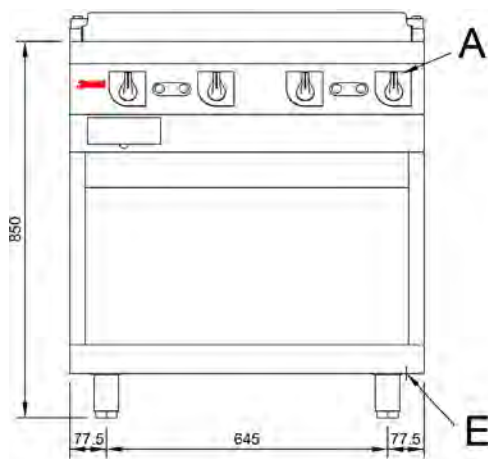

#### Características

Dimensiones exteriores 400 x 750 x 850 mm.

Peso 60 Kg.

Superficie útil 341 x 506 mm.

Tipo superficie Acanalada (HIERRO)

Voltaje 400V. III + T

Potencia eléctrica 4,8 Kw.

#### Características

Dimensiones exteriores 800 x 750 x 850 mm.

Peso 115 Kg.

Superficie útil 741 x 506 mm.

Tipo superficie Acanalada (HIERRO)

Voltaje 400V. III + T

Potencia eléctrica 9,6 Kw.

#### Leyenda

- A. Placa características.  
(frontal interior)
- E. Entrada eléctrica 400V. III + T  
Potencia: 9,6 Kw.