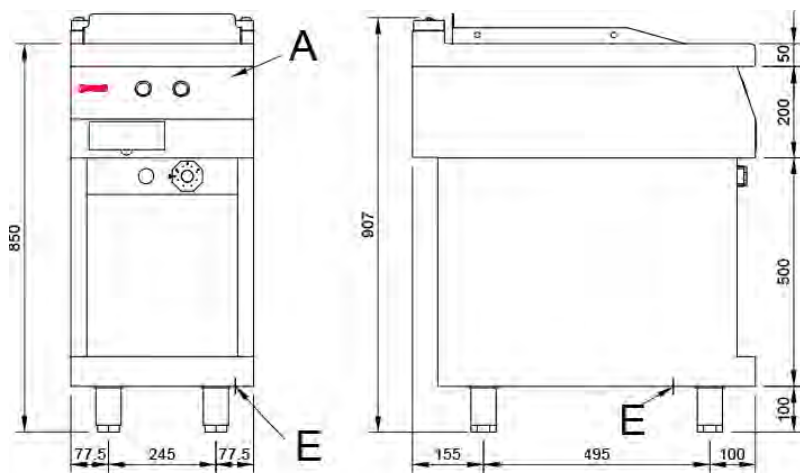

#### Características

Dimensiones exteriores 400 x 750 x 850 mm.

Peso 60 Kg.

Superficie útil 341 x 506 mm.

Tipo superficie Acanalada (HIERRO)

Voltaje 400V. III + T

Potencia eléctrica 4,8 Kw.

#### Leyenda

- A. Placa características.  
(frontal interior)
- E. Entrada eléctrica 400V. III + N + T  
Potencia: 4,8 Kw.

#### Características

Dimensiones exteriores 800 x 750 x 850 mm.

Peso 115 Kg.

Superficie útil 741 x 506 mm.

Tipo superficie Acanalada (HIERRO)

Voltaje 400V. III + T

Potencia eléctrica 9,6 Kw.