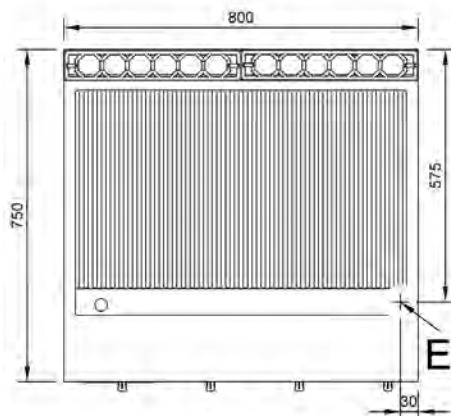

#### Características

Dimensiones exteriores 400 x 750 x 850 mm.

Peso 60 Kg.

Superficie útil 341 x 506 mm.

Tipo superficie Acanalada (HIERRO)

Voltaje 400V. III + T

Potencia eléctrica 4,8 Kw.

#### Características

Dimensiones exteriores 800 x 750 x 850 mm.

Peso 115 Kg.

Superficie útil 741 x 506 mm.

Tipo superficie Acanalada (HIERRO)

Voltaje 400V. III + T

Potencia eléctrica 9,6 Kw.

#### Leyenda

- A. Placa características.  
(frontal interior)
- E. Entrada eléctrica 400V. III + T  
Potencia: 9,6 Kw.