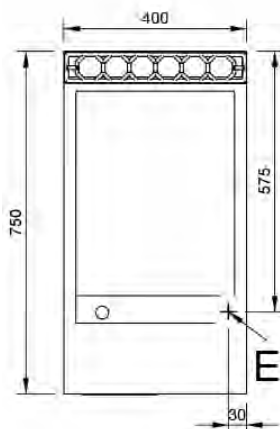

#### Características

Dimensiones exteriores 400 x 750 x 850 mm.

Peso 60 Kg.

Superficie útil 341 x 506 mm.

Tipo superficie Acanalada (HIERRO)

Voltaje 400V. III + T

Potencia eléctrica 4,8 Kw.

#### Características

Dimensiones exteriores 800 x 750 x 850 mm.

Peso 115 Kg.

Superficie útil 741 x 506 mm.

Tipo superficie Acanalada (HIERRO)

Voltaje 400V. III + T

Potencia eléctrica 9,6 Kw.