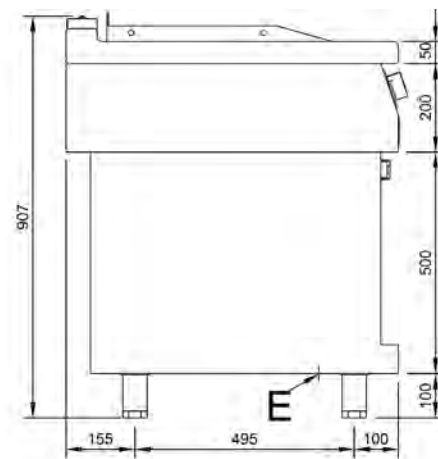

#### Características

Dimensiones exteriores 400 x 750 x 850 mm.

Peso 60 Kg.

Superficie útil 341 x 506 mm.

Tipo superficie Acanalada (HIERRO)

Voltaje 400V. III + T

Potencia eléctrica 4,8 Kw.

#### Características

Dimensiones exteriores 800 x 750 x 850 mm.

Peso 115 Kg.

Superficie útil 741 x 506 mm.

Tipo superficie Acanalada (HIERRO)

Voltaje 400V. III + T

Potencia eléctrica 9,6 Kw.

#### Leyenda

- A. Placa características.  
(frontal interior)
- E. Entrada eléctrica 400V. III + T  
Potencia: 9,6 Kw.