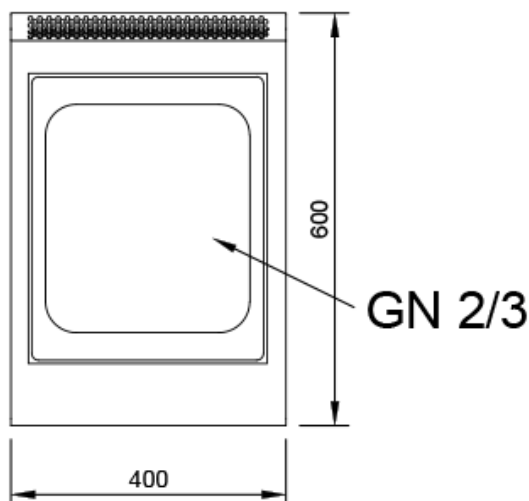

Ficha Técnica

Cocina Serie 600 EV Contenedores

Mod. SC60 EV

Características

Dimensiones exteriores 400 x 600 x 260 mm

Peso 16 Kg.

Dimensiones contenedor GN 2/3 x 200 mm.

Jemi Simply built to last

Professional Dishwashing and Cooking Equipment

Selva de Mar, 122-128
08020 Barcelona, España
Tel. 0034 93 308 31 54
Fax. 0034 93 303 38 73
jemi@jemi.es
www.jemi.es

Leyenda

A. Placa de características
(frontal interior)