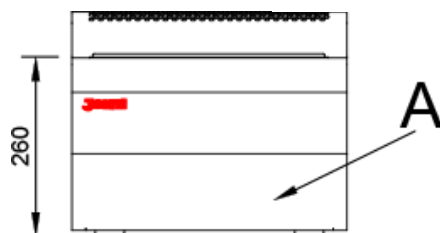

Ficha Técnica

Cocina Serie 600 EV Contenedores

Mod. SC60 EV

Características

Dimensiones exteriores 400 x 600 x 260 mm

Peso 16 Kg.

Dimensiones contenedor GN 2/3 x 200 mm.

Jemi Simply built to last

Professional Dishwashing and Cooking Equipment

Selva de Mar, 122-128
08020 Barcelona, España
Tel. 0034 93 308 31 54
Fax. 0034 93 303 38 73
jemi@jemi.es
www.jemi.es

Leyenda

A. Placa de características
(frontal interior)