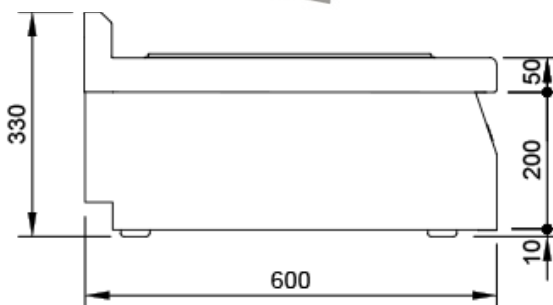

Ficha Técnica

Cocina Serie 600 EV Contenedores

Mod. SC60 EV

Características

Dimensiones exteriores 400 x 600 x 260 mm

Peso 16 Kg.

Dimensiones contenedor GN 2/3 x 200 mm.

Jemi Simply built to last

Professional Dishwashing and Cooking Equipment

Selva de Mar, 122-128
08020 Barcelona, España
Tel. 0034 93 308 31 54
Fax. 0034 93 303 38 73
jemi@jemi.es
www.jemi.es

Leyenda

A. Placa de características
(frontal interior)