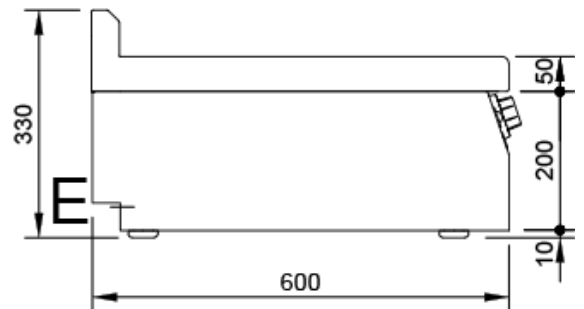

Cocina Serie 600 EV Vidroceramicas

Jemi Simply built to last
Professional Dishwashing and Cooking Equipment

Mod. S60V EV

Características

Dimensiones exteriores 400 x 600 x 260 mm.

Peso 45 Kg.

Voltaje 230V. II + T

Dimensiones placa vidroceramica 300 x 365 mm.

Potencia placa 2,1 Kw.

Potencia eléctrica 2,1 Kw.

Leyenda

- A. Placa de características (frontal interior)
- E. Entrada eléctrica 230V. II + T. Potencia: 2,1 Kw.