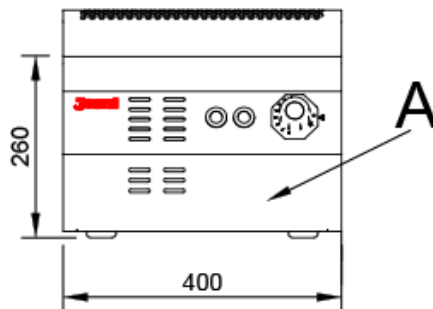

Cocina Serie 600 EV Vidroceramicas

Jemi Simply built to last
Professional Dishwashing and Cooking Equipment

Mod. S60V EV

Características

Dimensiones exteriores 400 x 600 x 260 mm.

Peso 45 Kg.

Voltaje 230V. II + T

Dimensiones placa vidroceramica 300 x 365 mm.

Potencia placa 2,1 Kw.

Potencia eléctrica 2,1 Kw.

Leyenda

- A. Placa de características (frontal interior)
- E. Entrada eléctrica 230V. II + T. Potencia: 2,1 Kw.