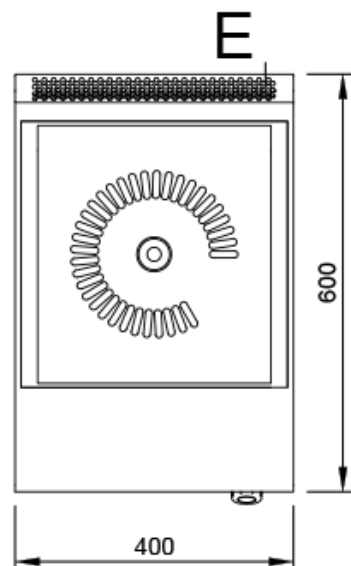

Cocina Serie 600 EV Vidroceramicas

Jemi Simply built to last
Professional Dishwashing and Cooking Equipment

Mod. S60V EV

Características

Dimensiones exteriores 400 x 600 x 260 mm.

Peso 45 Kg.

Voltaje 230V. II + T

Dimensiones placa vidroceramica 300 x 365 mm.

Potencia placa 2,1 Kw.

Potencia eléctrica 2,1 Kw.

Leyenda

- A. Placa de características (frontal interior)
- E. Entrada eléctrica 230V. II + T. Potencia: 2,1 Kw.