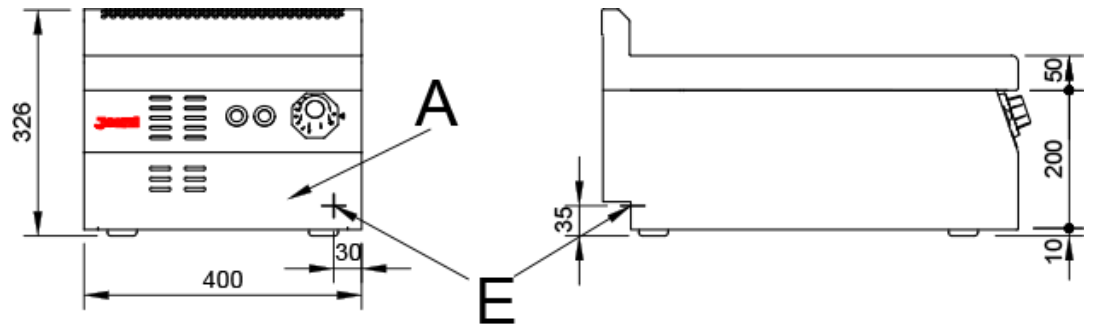

#### Características

Dimensiones exteriores	400 x 600 x 260 mm.
Peso	45 Kg.
Voltaje	230V. II + T.
Dimensiones placa	320 x 320 mm.
Diametro bobina induccion	Ø 220 mm.
Potencia electrica	3,5 Kw.

#### Leyenda

- A. Placa de características (frontal interior)
- E. Entrada eléctrica 230V. II + T.  
Potencia: 3,5 Kw.