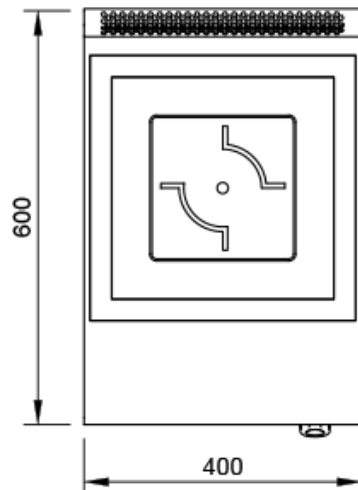

#### Características

Dimensiones exteriores	400 x 600 x 260 mm.
Peso	45 Kg.
Voltaje	230V. II + T.
Dimensiones placa	320 x 320 mm.
Diametro bobina induccion	Ø 220 mm.
Potencia electrica	3,5 Kw.

#### Leyenda

- A. Placa de características (frontal interior)
- E. Entrada eléctrica 230V. II + T.  
Potencia: 3,5 Kw.