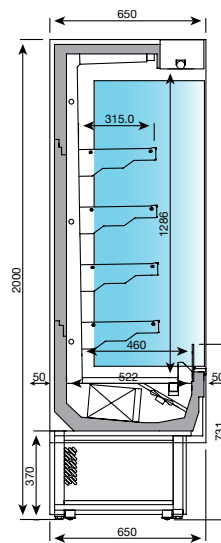

VITRINAS MURALES MULTIDECKS
SERIE EMS SERIES

Costado ciego opcional
Solid side optional

EMS 9

EMS 9

Opciones y decoraciones pag. 388/389
Options & decorations pag. 388 / 389

EMS 6 M1

2.463 €

0°C/+2°C
C.Clima. 3