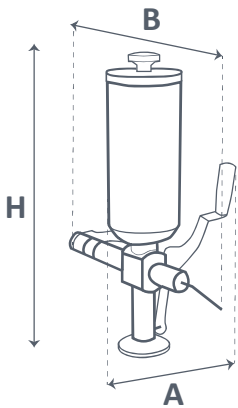

CARACTERÍSTICAS TÉCNICAS

2 L

2,5 L

3,5 L

5 L

6 L

EJECUCIÓN MANUAL DEL INYECTOR Y EMPUJE POR GRAVEDAD
FONCTIONNEMENT MANUEL DE L'INJECTEUR ET POUSSÉE PAR GRAVITÉ
MANUAL INJECTOR PERFORMANCE AND GRAVITY THRUST
EXEÇÃO MANUAL DO INJETOR E IMPULSO POR GRAVIDADE.

A 160 mm

B 430 mm

H 575-810 mm

L 2 L

2,5 L

3,5 L

5 L

6 L

H 345 mm

345 mm

345 mm

345 mm

345 mm

Ø 104 mm

114 mm

129 mm