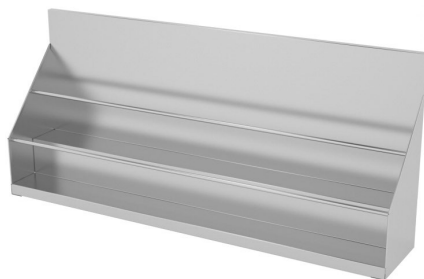

## CARACTERISTICAS

- Construido en acero inoxidable AISI 304 18/10 satinado.
- Encimera y estante reforzada con omega.
- Frontal soldado de 60mm en punto redondo
- Peto posterior soldado de 100mm con radio sanitario.
- Cuba de hielo aislada, con separadores, fondo perforado y soporte para cubetas GN
- Cuba soldada de 270x450x150mm con mojacopas y polietileno de corte
- Aro de desbrace en chapa.
- cubeta GN 1/9 h. 100mm para utensilios incluida.
- Patas cilíndricas inoxidable 150mm regulables 60mm.
- Posibilidad de mochilas como accesorio.
- Posibilidad de kit decorativo

## DIMENSIONES

Modelo	Dimensiones (AxBxC)	Capacidad	Dimensiones cuba hielo
IDN06112D	1200x600x850mm	4 GN 1/6 – 6 GN 1/9	630x410mm
IDN06112I	1200x600x850mm	4 GN 1/6 – 6 GN 1/9	630x410mm
IDN06116D	1600x600x850mm	6 GN 1/6 – 9 GN 1/9	950x410mm
IDN06116I	1600x600x850mm	6 GN 1/6 – 9 GN 1/9	950x410mm
IDN06120	2000x600x850mm	6 GN 1/6 – 9 GN 1/9	950x410mm

Modelo	Dimensiones (AxBxC)	Capacidad
IDN06105	500x600x850mm	2 GN 1/6 – 3 GN 1/9
IDN06108	800x600x850mm	4 GN 1/6 – 6 GN 1/9
IDN06110	1000x600x850mm	5 GN 1/6 – 7 GN 1/9

### ACCESORIOS - MOCHILAS

SIMPLE

DOBLE

BATIDORAS

MOCHILA SIMPLE	
Modelo	Dimensiones
IDH86105	500x100x340mm
IDH86107	700x100x340mm
IDH86108	800x100x340mm
IDH86110	1000x100x340mm
IDH86111	1100x100x340mm
IDH86112	1200x100x340mm
IDH86115	1500x100x340mm
IDH86116	1600x100x340mm
IDH86120	2000x100x340mm