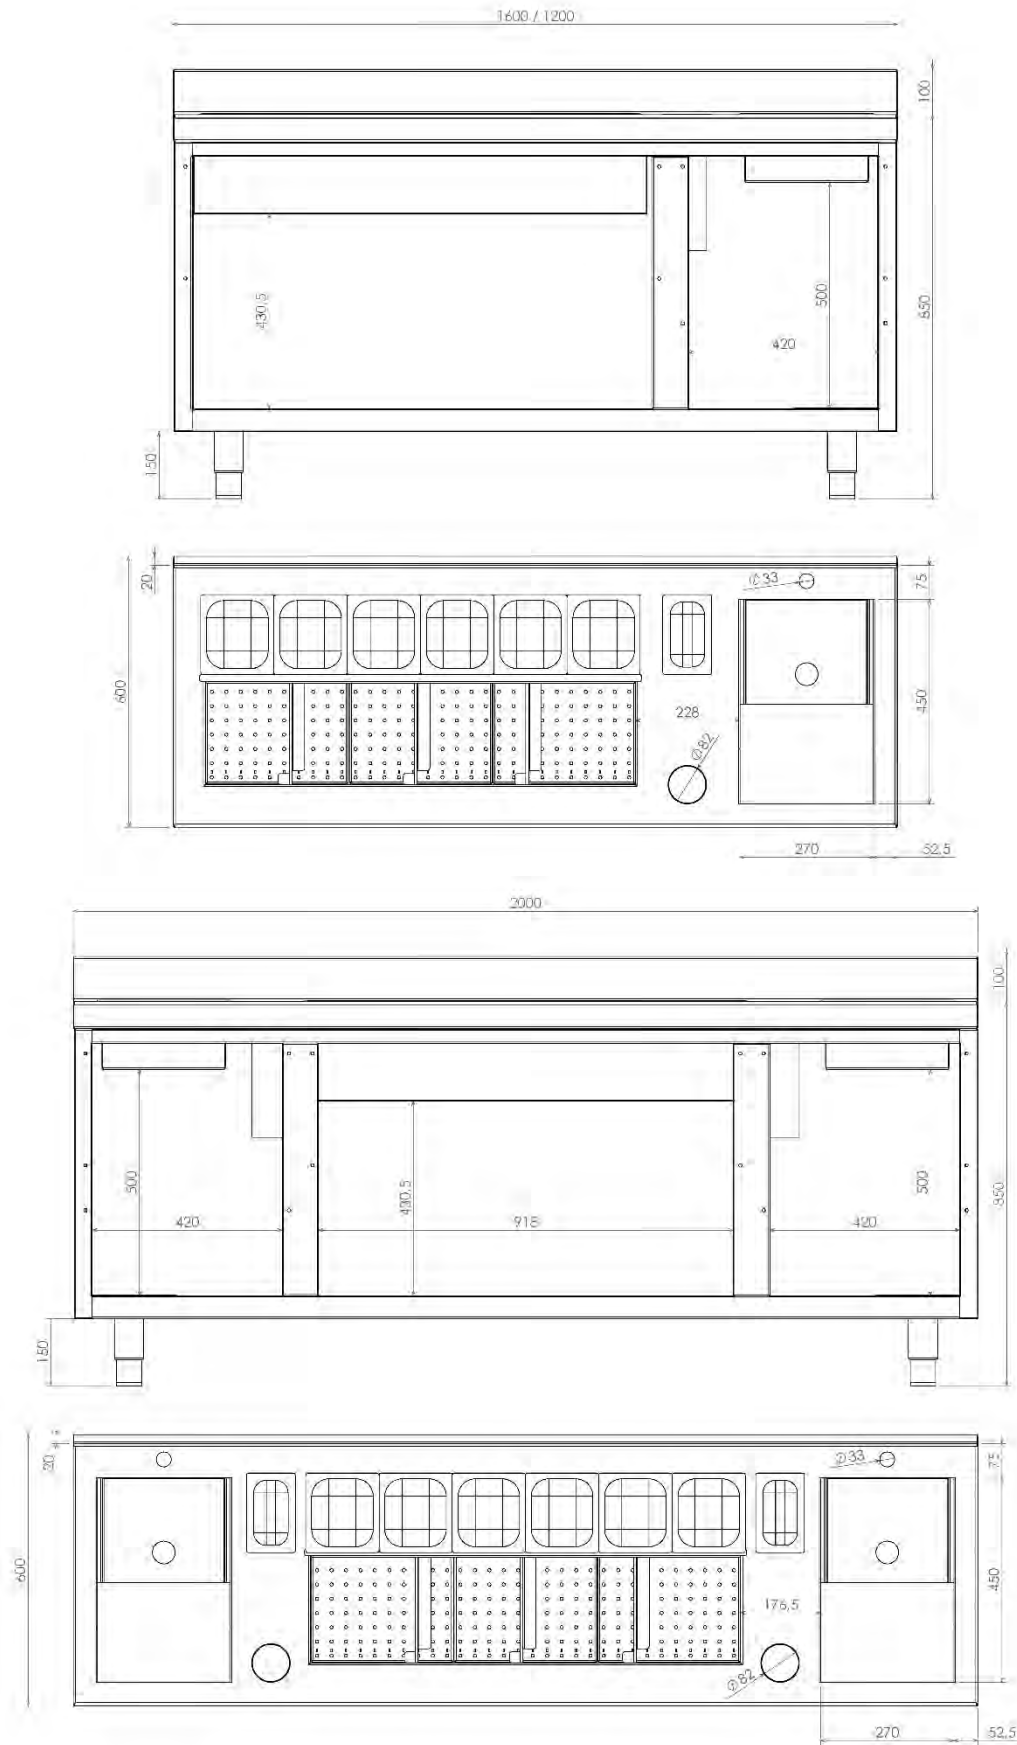

## CARACTERISTICAS

- Construido en acero inoxidable AISI 304 18/10 satinado.
- Encimera y estante reforzada con omega.
- Frontal soldado de 60mm en punto redondo
- Peto posterior soldado de 100mm con radio sanitario.
- Cuba de hielo aislada, con separadores, fondo perforado y soporte para cubetas GN
- Cuba soldada de 270x450x150mm con mojacopas y polietileno de corte
- Aro de desbrace en chapa.
- cubeta GN 1/9 h. 100mm para utensilios incluida.
- Patas cilíndricas inoxidable 150mm regulables 60mm.
- Posibilidad de mochilas como accesorio.
- Posibilidad de kit decorativo

## DIMENSIONES

Modelo	Dimensiones (AxBxC)	Capacidad	Dimensiones cuba hielo
IDN06112D	1200x600x850mm	4 GN 1/6 – 6 GN 1/9	630x410mm
IDN06112I	1200x600x850mm	4 GN 1/6 – 6 GN 1/9	630x410mm
IDN06116D	1600x600x850mm	6 GN 1/6 – 9 GN 1/9	950x410mm
IDN06116I	1600x600x850mm	6 GN 1/6 – 9 GN 1/9	950x410mm
IDN06120	2000x600x850mm	6 GN 1/6 – 9 GN 1/9	950x410mm

Modelo	Dimensiones (AxBxC)	Capacidad
IDN06105	500x600x850mm	2 GN 1/6 – 3 GN 1/9
IDN06108	800x600x850mm	4 GN 1/6 – 6 GN 1/9
IDN06110	1000x600x850mm	5 GN 1/6 – 7 GN 1/9

MOCHILA SIMPLE	
Modelo	Dimensiones
IDH96105	500x200x440mm

\*Nota: Las mochilas se pueden combinar de manera que la suma total del anchos sea igual al de la Mesa Coctelera.