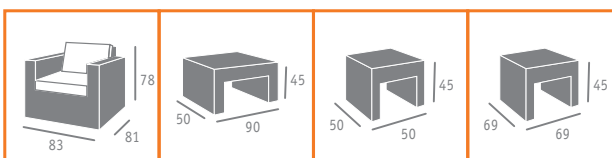

▶▶ SILLÓN MOD. COSMO MÉDULA MOKA
MESAS MOD. ESPACIO MÉDULA MOKA

- Grosor del cojín respaldo: 8 cms.
- Grosor de cojín asiento: 10 cms.

Ref. 4400

Ref. 4290

Ref. 4340

Ref. 4240

▶▶ SILLÓN MOD. COSMO MÉDULA ANTRACITA
MESAS MOD. ESPACIO MÉDULA ANTRACITA

Ref. 4400

Ref. 4500

Ref. 4290

Ref. 4340

Ref. 4240

- Grosor del cojín respaldo: 8 cms.
- Grosor de cojín asiento: 10 cms.

- ▶▶ SILLÓN MOD. COSMO MÉDULA MOKA
- SOFÁ 2 PLAZAS MOD. COSMO MÉDULA MOKA
- MESAS MOD. ESPACIO MÉDULA MOKA

Ref. 4400

Ref. 4500

Ref. 4290

Ref. 4340

Ref. 4240

- Grosor del cojín respaldo: 8 cms.
- Grosor de cojín asiento: 10 cms.

- ▶▶ SILLÓN MOD. COSMO MÉDULA ANTRACITA
- SOFÁ 2 PLAZAS MOD. COSMO MÉDULA ANTRACITA
- MESAS MOD. ESPACIO MÉDULA ANTRACITA