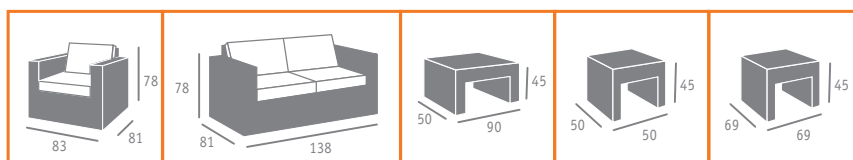

▶▶ SILLÓN MOD. COSMO MÉDULA MOKA
MESAS MOD. ESPACIO MÉDULA MOKA

- Grosor del cojín respaldo: 8 cms.
- Grosor de cojín asiento: 10 cms.

Ref. 4400

Ref. 4290

Ref. 4340

Ref. 4240

▶▶ SILLÓN MOD. COSMO MÉDULA ANTRACITA
MESAS MOD. ESPACIO MÉDULA ANTRACITA

Ref. 4400

Ref. 4500

Ref. 4290

Ref. 4340

Ref. 4240

- Grosor del cojín respaldo: 8 cms.
- Grosor de cojín asiento: 10 cms.

- ▶▶ SILLÓN MOD. COSMO MÉDULA MOKA
- SOFÁ 2 PLAZAS MOD. COSMO MÉDULA MOKA
- MESAS MOD. ESPACIO MÉDULA MOKA

Ref. 4400

Ref. 4500

Ref. 4290

Ref. 4340

Ref. 4240

- Grosor del cojín respaldo: 8 cms.
- Grosor de cojín asiento: 10 cms.

- ▶▶ SILLÓN MOD. COSMO MÉDULA ANTRACITA
- SOFÁ 2 PLAZAS MOD. COSMO MÉDULA ANTRACITA
- MESAS MOD. ESPACIO MÉDULA ANTRACITA