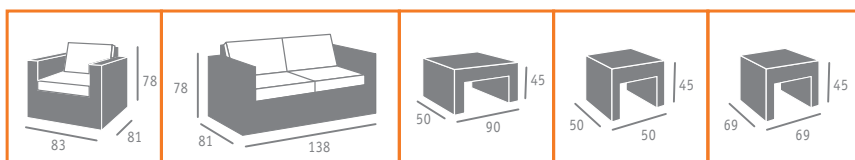

▶▶ SILLÓN MOD. COSMO MÉDULA MOKA
MESAS MOD. ESPACIO MÉDULA MOKA

- Grosor del cojín respaldo: 8 cms.
- Grosor de cojín asiento: 10 cms.

Ref. 4400

Ref. 4290

Ref. 4340

Ref. 4240

▶▶ SILLÓN MOD. COSMO MÉDULA ANTRACITA
MESAS MOD. ESPACIO MÉDULA ANTRACITA

Ref. 4400

Ref. 4500

Ref. 4290

Ref. 4340

Ref. 4240

- Grosor del cojín respaldo: 8 cms.
- Grosor de cojín asiento: 10 cms.

- ▶▶ SILLÓN MOD. COSMO MÉDULA MOKA
- SOFÁ 2 PLAZAS MOD. COSMO MÉDULA MOKA
- MESAS MOD. ESPACIO MÉDULA MOKA

Ref. 4400

Ref. 4500

Ref. 4290

Ref. 4340

Ref. 4240

- Grosor del cojín respaldo: 8 cms.
- Grosor de cojín asiento: 10 cms.

- ▶▶ SILLÓN MOD. COSMO MÉDULA ANTRACITA
- SOFÁ 2 PLAZAS MOD. COSMO MÉDULA ANTRACITA
- MESAS MOD. ESPACIO MÉDULA ANTRACITA