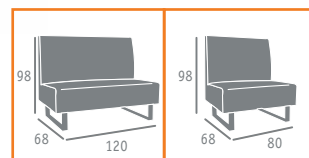

Ref. 6120

Ref. 6080