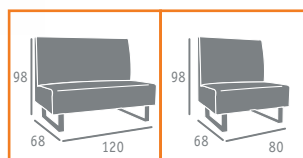

Ref. 6080

▶▶ SILLÓN MOD. ALFA 120
P.U. ALBERO
PIE ACERO

▶▶ SILLÓN MOD. ALFA 80
P.U. ALBERO
PIE ACERO

Ref. 6120

Ref. 6080

SERIE

ALFA

▶▶ SILLÓN MOD. ALFA 120
P.U. NEGRO
PIE ACERO