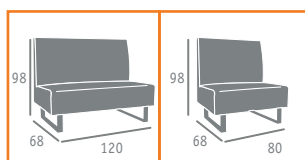

▶▶ SILLÓN MOD. ALFA 120
P.U. ROJO
PIE ACERO

▶▶ SILLÓN MOD. ALFA 80
P.U. ROJO
PIE ACERO

Ref. 6120

Ref. 6080

▶▶ SILLÓN MOD. ALFA 120
P.U. MARRÓN
PIE ACERO

▶▶ SILLÓN MOD. ALFA 80
P.U. MARRÓN
PIE ACERO

Ref. 6120