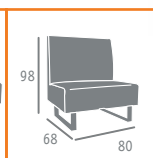

▶▶ SILLÓN MOD. ALFA 80
P.U. NEGRO
PIE ACERO

Ref. 6120

Ref. 6080

▶▶ SILLÓN MOD. ALFA 120
P.U. KASHMIR
PIE ACERO

▶▶ SILLÓN MOD. ALFA 80
P.U. KASHMIR
PIE ACERO

Ref. 6120

Ref. 6080

▶▶ SILLÓN MOD. ALFA 120
P.U. BLANCO
PIE ACERO