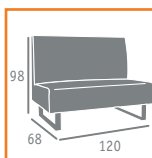

▶▶ SILLÓN MOD. ALFA 80
P.U. NEGRO
PIE ACERO

Ref. 6120

Ref. 6080

▶▶ SILLÓN MOD. ALFA 120
P.U. KASHMIR
PIE ACERO

▶▶ SILLÓN MOD. ALFA 80
P.U. KASHMIR
PIE ACERO

Ref. 6120

Ref. 6080

▶▶ SILLÓN MOD. ALFA 120
P.U. BLANCO
PIE ACERO