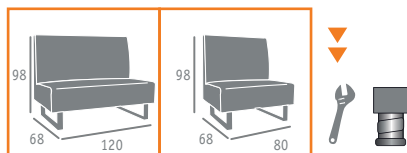

Ref. 6080

Ref. 6120