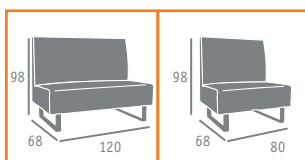

▶▶ SILLÓN MOD. ALFA 120
P.U. ROJO
PIE ACERO

▶▶ SILLÓN MOD. ALFA 80
P.U. ROJO
PIE ACERO

Ref. 6120

Ref. 6080

▶▶ SILLÓN MOD. ALFA 120
P.U. MARRÓN
PIE ACERO

▶▶ SILLÓN MOD. ALFA 80
P.U. MARRÓN
PIE ACERO

Ref. 6120