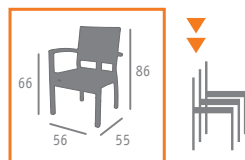

◀◀ SILLA MOD. ABY TOSCANA  
MÉDULA BLANCO

Ref. 4804

▶▶ SILLÓN MOD. ABY TOSCANA  
MÉDULA BLANCO

Ref. 4817