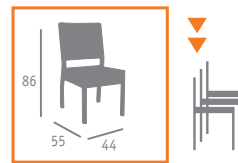

◀◀ SILLA MOD. ABY TOSCANA  
MÉDULA BLANCO

Ref. 4804

▶▶ SILLÓN MOD. ABY TOSCANA  
MÉDULA BLANCO

Ref. 4817