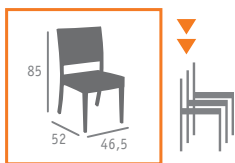

▶ SILLA MOD. BRENO
ALUMINIO DECO-NOGAL
MÉDULA CAFÉ

Breno

- ▶▶ SILLA MOD. BRENO
ALUMINIO PINTADO GRIS
MÉDULA ANTRACITA

Ref. 5080