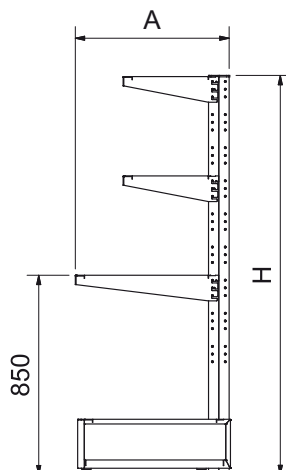

Dimensiones
Dimensions
Dimensions

L	A	H	Kg	Barcode	€
764	1.050	1.700	61	CE-A	1.014,00
1.174	1.050	1.700	71	CE-B	1.150,00
1.414	1.050	1.700	82	CE-C	1.324,00

Mesa mural con estantes sobremesa serie imagine

317

Cubetas Gastronorm.
Gastronorm trays.
Bacs gastronorm.

486004 247,00 282

Contenedor inoxidable con tapa.
Stainless steel dustbin.
Poubelle inoxydable.

085452 271,00 19

Cajón acoplado.
Coupled drawer.
Tiroir accouplé.

Includido / Included / Inclus
 Opcional / Optional / Optionnel

Dimensiones
Dimensions
Dimensions

L	A	H	Kg		€
764	655	1.700	55	MES-A	904,00
1.174	655	1.700	64	MES-B	1.018,00
1.414	655	1.700	73	MES-C	1.160,00

Mesa central con estantes de sobremesa sistema imagine

Centre table with tabletop shelves imagine system

Table centrale avec étagères à poser sur table système imagine

454802 67,00 162

Escurridor de platos y vasos de 510 mm.
Plate and glasses 510 mm rack.
Égouttoir pour assiettes et verres 510 mm.