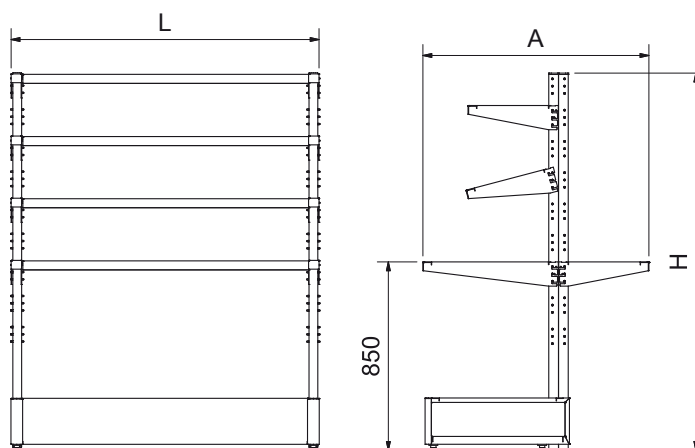

Dimensiones
Dimensions
Dimensions

L	A	H	Kg	Barcode	€
764	1.050	1.700	61	CE-A	1.014,00
1.174	1.050	1.700	71	CE-B	1.150,00
1.414	1.050	1.700	82	CE-C	1.324,00

Mesa mural con estantes sobremesa serie imagine