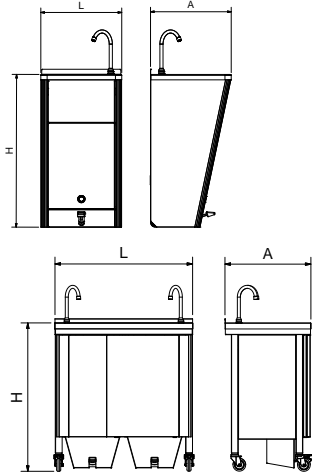

Video

Lavamanos autónomos
Self-contained washbasins
Lave-mains autonomes

061428

061430

Tipo de accionamiento Operation Accionnement	Pulsador hidráulico tipo pedal Pedal type hydraulic push button Poussoir hydraulique type pédale	Pulsador hidráulico tipo bomba Pump type hydraulic push button Poussoir hydraulique type pompe
Caudal Flow Débit	2 l/min	1 l/min
Requiere toma eléctrica Electrical outlet required Requiert prise d'électricité	-----	-----
Agua fría Cold water Eau froide	<input checked="" type="checkbox"/>	<input checked="" type="checkbox"/>
Agua caliente Hot water Eau chaude	Opcional Optional Optionnel	Opcional Optional Optionnel
Potencia Power Puissance	-----	-----
Caño giratorio Rotating spout Bec tournant de robinet commande	<input checked="" type="checkbox"/>	<input checked="" type="checkbox"/>
Conjunto peto, jabonera y dispensador Raised backsplash for mobile hand washbasin Dossieret inox postérieur pour lave-mains autonome	Opcional Optional Optionnel	Opcional Optional Optionnel
Papelera integrada Waste bin integrated Corbeille a papier intégrée	<input checked="" type="checkbox"/>	<input checked="" type="checkbox"/>
Ruedas Wheels Rouelles	2	2
L	450 mm	450 mm
A	450 mm	450 mm
H	850 mm	850 mm
Peso / Weight / Poids	15,00 Kg.	15,00 Kg.
Unidades por palet Units per pallet Unités par palette	8	8
Tipo de cubeta Type of bowl Type d'évier	Redonda con reborde Rounded with anti-drip edge Arrondi avec rebord	Redonda con reborde Rounded with anti-drip edge Arrondi avec rebord
Dimensiones cubeta Bowl dimensions Dimensions évier	Ø 390 mm	Ø 390 mm
Profundidad cubeta Bowl depth Profondeur évier	150 mm	150 mm
Bidones incluidos Plastic tanks included Bidons inclus	2	2
Capacidad agua limpia Clean water tank capacity Capacité eau propre	15 l.	10 l.
Capacidad agua sucia Dirty water tank capacity Capacité eau sale	15 l.	10 l.