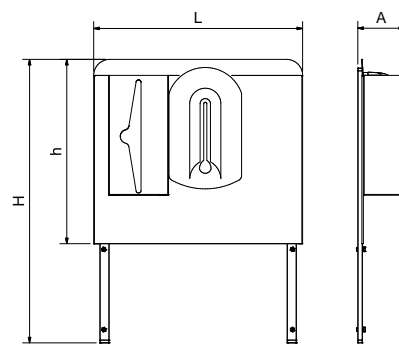

L A H h Kg

453 110 600 400 3 060610

453 110 600 400 3,5 060614

Kit de conexión a red de agua para lavamanos autónomo

Water mains connection kit for mobile washbasin
Kit de raccordement au réseau d'eau pour lave-mains autonome