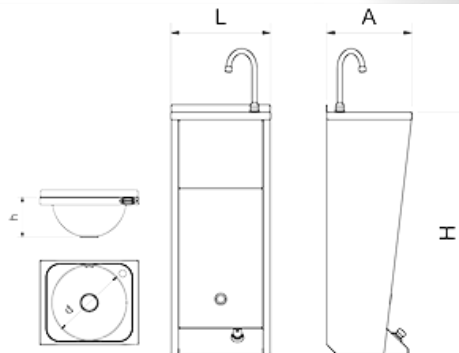

Lavamanos registrable c/pedestal un pulsador serie XS agua fría y caliente

PN: 061426

Dimensiones posibles

Código	Largo (mm)	Anchura (mm)	Altura (mm)	Profundidad - Altura interior h (mm)	Dimensión d (mm)	Peso (kg)
061426	350	300	850	115	260	9,00

Imágenes

Descripción General

Por sus reducidas dimensiones están diseñados para adaptarse a las instalaciones con poco espacio. Su funcionalidad es perfecta, a pesar de su pequeño tamaño, pues incorporamos una cubeta de alto espesor y gran capacidad con reborde anti-derrames que asegura su utilidad. Construidos en acero inoxidable acabado esmerilado Scotch-brite, disponen de una válvula mezcladora anti-retorno con la que se regula la temperatura de servicio. Fijado tras la puerta, dispone de un soporte porta-bolsas de basura diseñado para ser usado como papellera. El acceso se realiza mediante una trampilla abatible en el frontal.

Videos

[Lavamanos registrable c/pedestal un pulsador serie XS agua fría y caliente](#)

Imagen	Piezas de Repuesto
	PN: 454202 Válvula 1 1/2" con rebosadero
	PN: 461202 Latiguillo flexible malla acero inox 1/2"
	PN: 461604 Mezclador antirretorno M-H-M 1/2"

Imagen	Accesorios
	PN: 060608 Peto postizo liso para acoplar a lavamanos XS.

Imagen	Productos Relacionados
	PN: 061422 Lavamanos mural rodilla serie XS agua fría y caliente