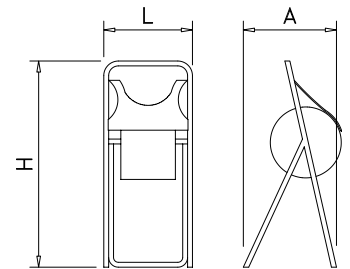

Dispensador de bobina industrial
Industrial roll dispenser
Distributeur de bobine industrielle

L	A	H	Gr	
400	360	930	225	460262