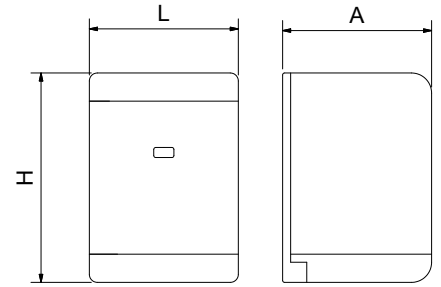

Dispensador de papel mecha
Centerfeed wick-paper dispenser
Dispensateur de papier-mèche

Características:
Dispensador de papel mecha muy funcional por su tamaño y sencillez. Para todo tipo de papel mecha con o sin precorte.

Characteristics:
Very useful wick-paper dispenser because of its size and simplicity. For all kinds of wick-paper, with or without cut.

Caractéristiques:
Dispensateur de papier-mèche très fonctionnel par ses dimensions et simplicité. Pour tous les types de papier-mèche, sans et avec coupure.