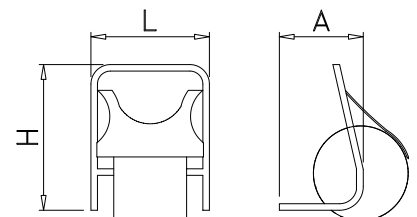

Dispensador mural de bobina industrial
Industrial roll wall-dispenser
Distributeur mural de bobine industrielle

L	A	H	Gr	
390	240	460	100	460264