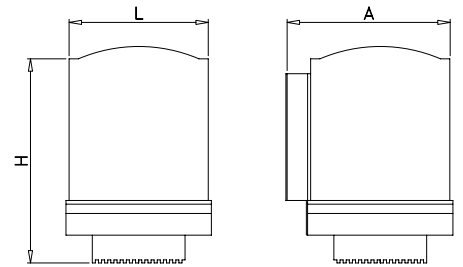

Dispensador de papel mecha en acero inox
Stainless steel centerfeed wick-paper dispenser
Dispensateur de papier-mèche en acier inoxydable

L	A	H	Kg	
250	270	320	3,3	460208