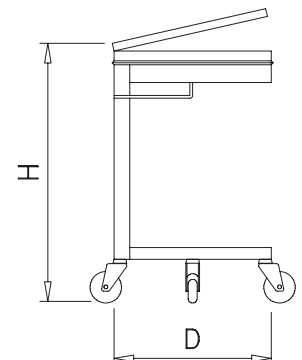

Contenedor porta-bolsas con tapa y ruedas

Bag-holder container with lid and wheels
Conteneur porte-sacs avec couvercle et rouelles

D	H	Kg	486010
430	900	3,25	486010