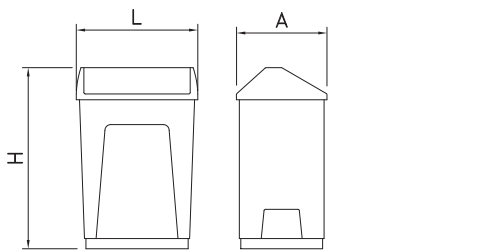

Contenedor de plástico con tapa 55 litros
Plastic bin with lid 55 Litre
Conteneur 55 lts

L	A	H	It	Kg	Barcode
415	320	620	55 lts	3,0	486074