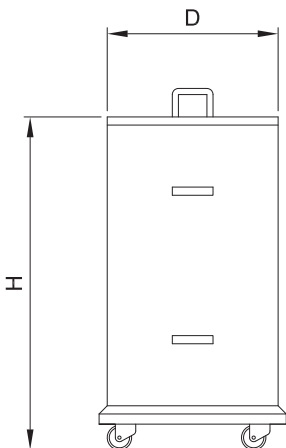

D	H	Capacity	Kg	Barcode
420	730	70 lts	10,50	486076

Características:

Fabricada en acero inoxidable acabado brillo.

Characteristics:

Made out of stainless steel, polished finishing.

Caractéristiques:

Fabriquée en acier inoxydable finition brillante.