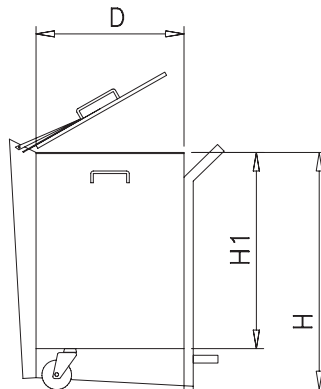

H	H1	D	lit	Kg	486004
600	530	400	60 lts	7,10	486004

Contenedor inoxidable con tapa de apertura a pedal

Pedal operated stainless container with lid
Conteneur inoxydable avec couvercle à pédale

Características: