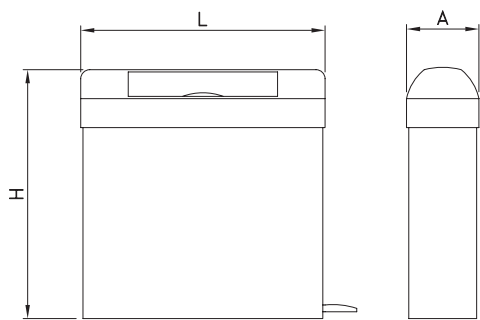

L	A	H	It	Kg	Barcode
540	160	550	23 lts	6,85	460248

Características:

Unidad diseñada exclusivamente para la recogida de residuos como compresas, tampones y pañales. Construidos en ABS color blanco, cuentan con pedal y tapa basculante integrados, además de cabezal reversible.

Characteristics:

Specially designed for waste collection such as pads, tampons and diapers. Made of white ABS, with integrated pedal, swing top lid and masking tray.

Caractéristiques:

Spécialement conçu pour la collecte des déchets tels que tampons, serviettes-hygiéniques et couches. Fabriqué en ABS blanc, avec pédale intégrée, couvercle pivotant supérieur et vanne de masquage.