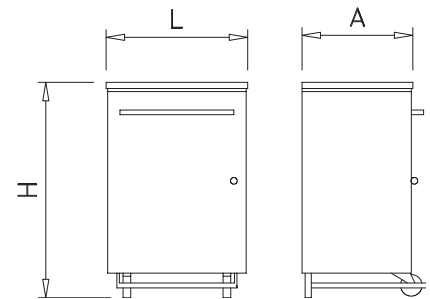

Papelera inox de 70 lt apertura frontal

Inox wastepaper bin 70 litres, front opening
Corbeille à papier inox 70 litres, ouverture frontale

L	A	H	Kg	Barcode
460	360	700	7,0	486070