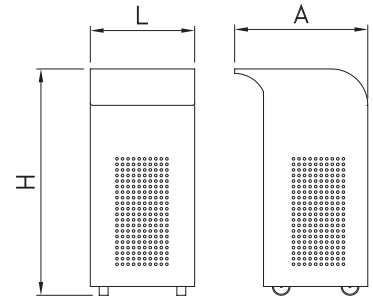

Contenedor para reciclado

Recycling container
Récipient pour le recyclage