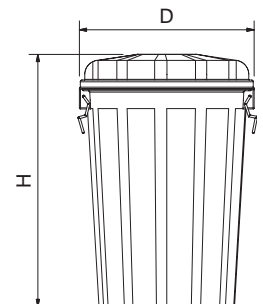

Contenedor de desperdicios

 Waste bin
Conteneur à ordures

H	D	lit	Kg	Barcode
600	455	70 lts	5	486023
730	495	95 lts	6	486022

Contenedor de desperdicios con tapa y ruedas

Waste bin with lid and wheels
Conteneur à ordures avec couvercle et roulettes