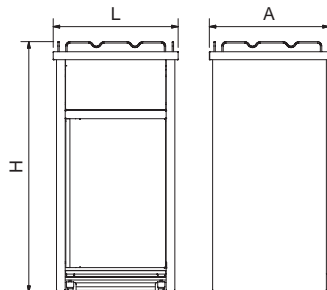

480664 21,00

Adhesivo para pedal
Sticker for pedal
Autocollant pour pédale

485024 31,00

Ruedas
Wheels
Rouelles

Caractéristiques de fabrication:

Fabricado totalmente en acero inoxidable.
Système patenté de pédale. Permettra à l'utilisateur ouvrir la trappe sans avoir besoin d'utiliser les mains. La trappe peut aussi être ouverte avec les mains.
Les tiges de la partie supérieure du meuble facilitent le rangement des plateaux.
La trémie de déchets est construite dans une seule pièce et elle ne possède pas de joints, ce qui facilite le nettoyage.
Tireur ergonomique.
La poubelle a deux rouelles, ce qui permet de le déplacer sans effort.
Elle est pourvue de deux vérins réglables en hauteur pour s'adapter au plancher.
Toute la poubelle est insonorisée.