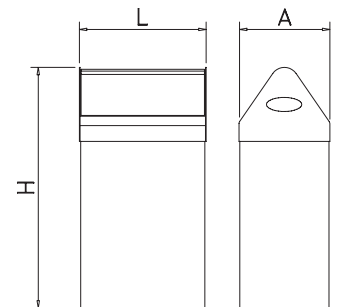

Caractéristiques:

Fait tout en acier inox. Facile ouverture pour le charger et le décharger, seulement en levant le couvercle supérieur.

Apertura Opening Ouverture	L	A	H	lit	Kg	Barcode
Manual Manual Manuel	350	250	680	44 lts	6,85	080604
Pedal opcional Optional pedal Pédale optionel					0,4	080606