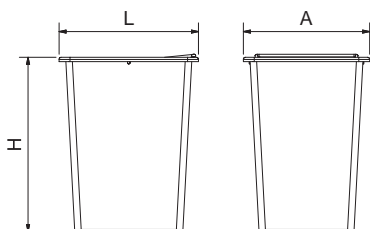

L	A	H	lit	Gr	Barcode
315	285	380	26	400	486024
					486026
					486028
					486025

Centro de reciclado 4 elementos

4 elements recycler
Centre de recyclage de quatre éléments