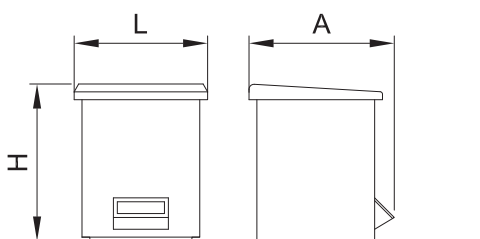

L	A	H	It	Gr	Barcode
270	230	280	8	809	486112