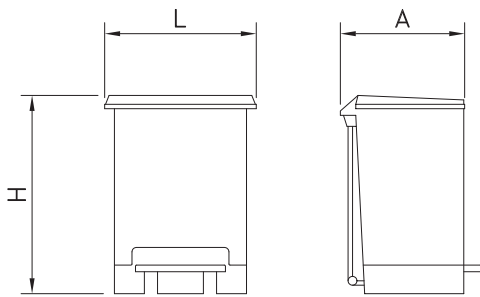

L	A	H	It	Kg	Barcode
330	270	450	26 lts	1,80	486072

Papelera de plástico con pedal
Plastic bin with pedal
Poubelle en plastique avec pédale

Contenedor higiénico sanitario con apertura a pedal
Pedal operated sanitary bin
Poubelle hygiénique sanitaire à pédale

L	A	H	It	Kg	Barcode
540	160	550	23 lts	6,85	460248

Características:

Unidad diseñada exclusivamente para la recogida de residuos como compresas, tampones y pañales. Construidos en ABS color blanco, cuentan con pedal y tapa basculante integrados, además de cabezal reversible.

Characteristics:

Specially designed for waste collection such as pads, tampons and diapers. Made of white ABS, with integrated pedal, swing top lid and masking tray.

Caractéristiques:

Spécialement conçu pour la collecte des déchets tels que tampons, serviettes-hygiéniques et couches. Fabriqué en ABS blanc, avec pédale intégrée, couvercle pivotant supérieur et vanne de masquage.

Contenedor de plástico con tapa 55 litros
Plastic bin with lid 55 Litre
Conteneur 55 lts

L	A	H	It	Kg	Barcode
415	320	620	55 lts	3,0	486074

Cubo pedal baño con papelera interior
Pedal bin
Poubelle sale de bains

L	A	H	It	Gr	Barcode
270	230	280	8	809	486112