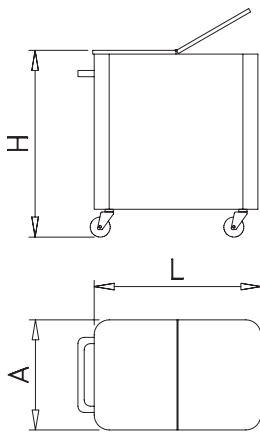

L	A	H	Capacity	Kg	Barcode
725	437	727	170 lts	19,00	486008