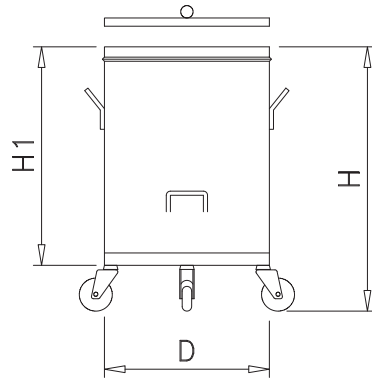

Contenedor inoxidable con tapa

Stainless container with lid
Conteneur inoxydable avec couvercle