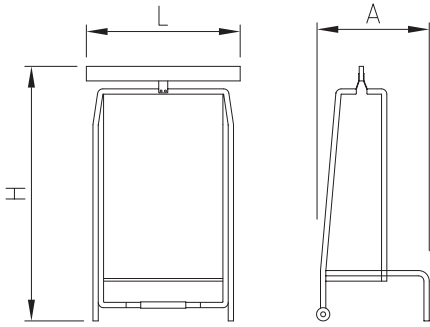

Contenedor porta-bolsas sistema "tijera", apertura a pedal

Pedal operated folding system bag-holder container
Conteneur porte sacs système pliant à pédale

L	A	H	Kg	Barcode
470	570	1.000	6,65	486020