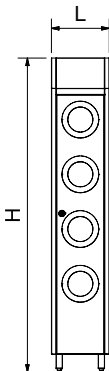

Contenedor de reciclaje vertical

Vertical recycling waste bin station
Conteneur de recyclage vertical

Wholly made in stainless steel AISI 304, it has been designed for a selective collection of waste products. Its column-shape design allows you to get a better use of space in working areas.

It is composed of a front door with four lids provided with an automatic shutting that leads to the different inner containers. Total capacity of 104 litres divided into four tight compartments of 26 litres each one.

With declined roof to avoid dirtiness deposits. Its free space underneath enables an easy cleaning.

Originally it is designed to lodge different kind of waste products:

- Paper and paperboard.
- Cans and plastic containers.
- Glass bottles
- Trash.

Later on you will be able to make your own configuration by means of the rubber ring for wastes and stickers available according to the products you need to recycle.

Faites entièrement en acier inox AISI 304, il a été conçu pour une collecte sélective des déchets. Dessiné en forme de colonne pour une meilleure utilisation de l'espace dans les zones de travail.

Porte frontale avec quatre trappes munies de fermeture automatique. Chaque trappe donne accès à un conteneur différent.

Capacité totale de 104 litres divisé en quatre compartiments de 26 litres chacun.

Avec toit incliné pour éviter les dépôts de saleté. Son espace libre en dessous permet un nettoyage facile.

A l'origine il est destiné à loger des différents types de déchets:

- Papiers et cartons.
- Récipient en plastique.
- Bouteilles en verre
- Des ordures.

Postérieurement vous pourrez faire votre propre configuration à l'aide de la bague en caoutchouc pour les déchets et les autocollants disponibles selon les produits dont vous avez besoin de recycler.