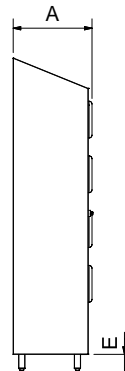

Contenedor de reciclaje vertical

Vertical recycling waste bin station
Conteneur de recyclage vertical

Wholly made in stainless steel AISI 304, it has been designed for a selective collection of waste products. Its column-shape design allows you to get a better use of space in working areas.

It is composed of a front door with four lids provided with an automatic shutting that leads to the different inner containers. Total capacity of 104 litres divided into four tight compartments of 26 litres each one.

With declined roof to avoid dirtiness deposits. Its free space underneath enables an easy cleaning.

Originally it is designed to lodge different kind of waste products:

- Paper and paperboard.
- Cans and plastic containers.
- Glass bottles
- Trash.

Later on you will be able to make your own configuration by means of the rubber ring for wastes and stickers available according to the products you need to recycle.

Faites entièrement en acier inox AISI 304, il a été conçu pour une collecte sélective des déchets. Dessiné en forme de colonne pour une meilleure utilisation de l'espace dans les zones de travail.

Porte frontale avec quatre trappes munies de fermeture automatique. Chaque trappe donne accès à un conteneur différent.

Capacité totale de 104 litres divisé en quatre compartiments de 26 litres chacun.

Avec toit incliné pour éviter les dépôts de saleté. Son espace libre en dessous permet un nettoyage facile.

A l'origine il est destiné à loger des différents types de déchets:

- Papiers et cartons.
- Récipient en plastique.
- Bouteilles en verre
- Des ordures.

Postérieurement vous pourrez faire votre propre configuration à l'aide de la bague en caoutchouc pour les déchets et les autocollants disponibles selon les produits dont vous avez besoin de recycler.