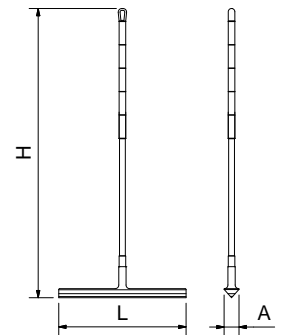

Espátula plástica, metal detectable

Plastic spatula, metal detectable

Spatule plastique, métal détectable, rouge

L	A	Gr	Barcode
250	110	110	482024

Escoba haragán para empujar agua, con mango ergonómico

Floor squeegee to remove water, with ergonomic handle

Balai pour pousser l'eau, avec manche ergonomique

L	A	H	Kg	Barcode
700	45	1.590	1,03	482002

Cepillo + palo polipropileno alimentario

Broom and stick in polypropylene for food use

Balai et manche en polypropylène pour usage alimentaire