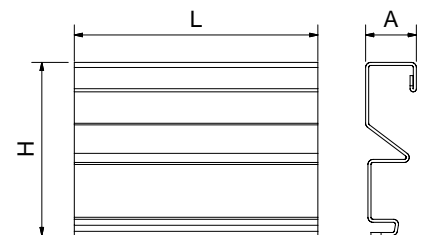

L	A	H	Gr	082802	€
120	22	80	200	082802	5,00