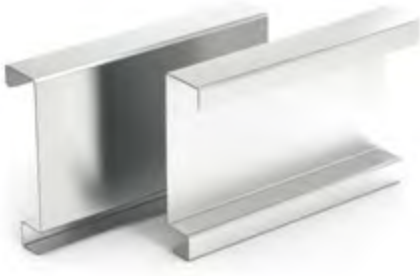

## Asa universal para cubetas Gastronorm

Standard handle for Gastronorm containers  
Manche universel pour bacs Gastronorm

Introducing the fastest, safest and cleanest way to place and remove insert pans at your food service facilities.

A tool that ends the injuries and food contamination that may occur when kitchen staff and food servers switch out pans at steam tables and buffet lines.  
Heavy gauge stainless steel construction.  
Pan removers lock-on when pushed inward and won't slip, allowing a steady and safe handling.  
Prevents burns and pinched or broken fingers at hot tables.  
Prevents food contamination.  
Easy to use.  
Dishwasher safe.

Nous présentons la forme la plus rapide, secore, et propre de placer et retirer cuveaux dans vos équipements de restauration.

Un outil qui finit avec les accidents et avec la contamination alimentaire qu'il peut se produire quand les cuisiniers et serveurs retirent des cuveaux du bain-marie et des buffets.  
Construction en acier inoxydable à grand épaisseur.  
L'anse se bloque quand est pressé vers dehors et ne se glisse pas.  
Prévient des brûlures et des doigts coincés dans les tables chaudes.  
Prévient la contamination alimentaire.  
Facile à user.  
Bon pour le lave-vaisselles.

Presentamos la forma más rápida, segura y limpia de colocar y retirar cubetas de sus equipamientos de restauración.

Una herramienta que acaba con los accidentes y con la contaminación alimentaria que pueden producirse cuando cocineros y camareros sacan cubetas de los baños maría y buffets.  
Construcción en acero inoxidable de gran espesor.  
El asa se bloquea cuando es presionada hacia dentro y no se desliza, garantizando una maniobrabilidad firme y segura.  
Previene quemaduras y dedos aplastados en las mesas calientes.