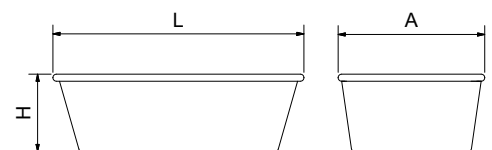

## Fiambrrera de cristal con tapa hermética

Glass lunch box with airtight lid  
Boîte à lunch en verre avec couvercle hermétique

Novedad

L	A	H	ml	Gr	488602
160	110	60	0,42	374	488602
225	160	85	1,50	1.000	488604