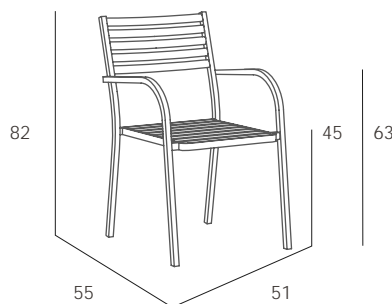

SICILIA

REF. MN-SIC00

SGS

EN 581-1
EN 581-2

ES
Sillón apilable. Aluminio lacado. Tomillería en acero inox. Asiento con lamas en eco-wood. Tacos antiderrapantes de polipropileno. Válido para uso en exterior. Producto de uso público y doméstico. Usar en superficies estables y planas. Limpiar con agua jabonosa. Evite productos de limpieza agresivos.