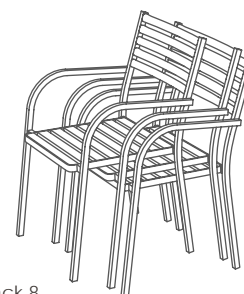

DETALLES / DETALHES / DETAILS / DÉTAILS

Stack 8

ACABADOS / ACABAMENTOS / FINISHES / FINITIONS

ECOWOOD

010T11	091T11	093J00
White	Anthracite	Moka

DATOS LOGÍSTICOS / DADOS LOGÍSTICOS / LOGISTIC DATA / DONNÉES LOGISTIQUES

Kg u.	CBM m3/u.	U. / Pallet Measurements	Pallet Weight	U. / Box Measurements	Truck	Container 20"	Container 40"
4,30 Kg	0,07	40 u. 120x100x230 cm	186 Kg	2/4 u. 70,6x57,3x103,6 cm	1040 u.	400 u.	840 u.