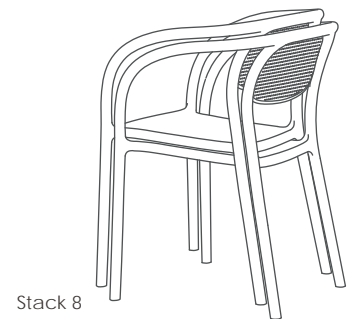

DETALLES / DETALHES / DETAILS / DÉTAILS