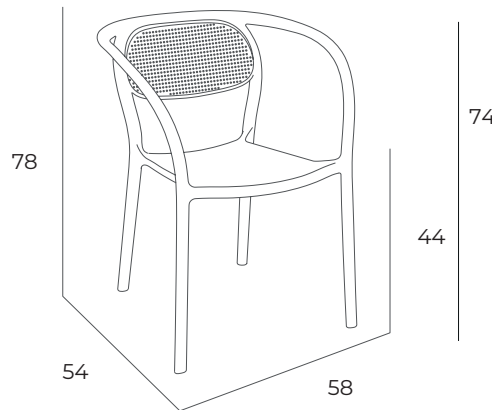

Noon

REF. MN-NON00

EN 581-1
EN 581-2

Reg. Design: No. 015020798-0001

ES

Sillón apilable. Polipropileno reforzado con fibra de vidrio. Inyección por gas. Tacos antideslizantes. Válido para uso en exterior. Protección contra rayos UV. Producto de uso público y doméstico. Usar en superficies estables y planas. Limpiar con agua jabonosa. Evite productos de limpieza agresivos.

PO

Cadeira empilhável. Polipropileno reforçado com fibra de vidro. Injeção por gás. Tacos antiderrapantes. Válido para uso ao ar livre. Proteção contra os raios UV. Produto de uso público e doméstico. Use em superfícies estáveis e planas. Limpe com água e sabão. Evite produtos de limpeza agressivos.

DETALLES / DETALHES / DETAILS / DÉTAILS

ACABADOS / ACABAMENTOS / FINISHES / FINITIONS

DATOS LOGÍSTICOS / DADOS LOGÍSTICOS / LOGISTIC DATA / DONNÉES LOGISTIQUES

Kg u.	CBM m3/u.	U. / Pallet Measurements	Pallet Weight	Truck	Container 20"	Container 40"
4,39 Kg	0,06	32 u. / 120 x 100 x 200 cm	190 Kg	1040 u.	400 u.	880 u.