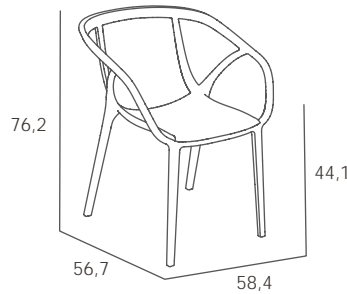

HOP

REF. MN-HOP00

UNE EN 581-1
UNE EN 581-2 /AC

ES

Sillón apilable. Polipropileno reforzado con fibra de vidrio. Inyección por gas. Tacos antideslizantes. Válido para uso en exterior. Protección contra rayos UV. Producto de uso público y doméstico. Usar en superficies estables y planas. Limpiar con agua jabonosa. Evite productos de limpieza agresivos.