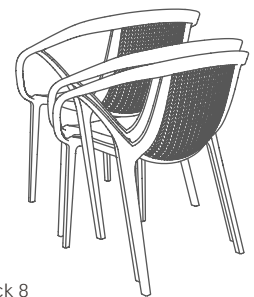

DETALLES / DETALHES / DETAILS / DÉTAILS

Stack 8